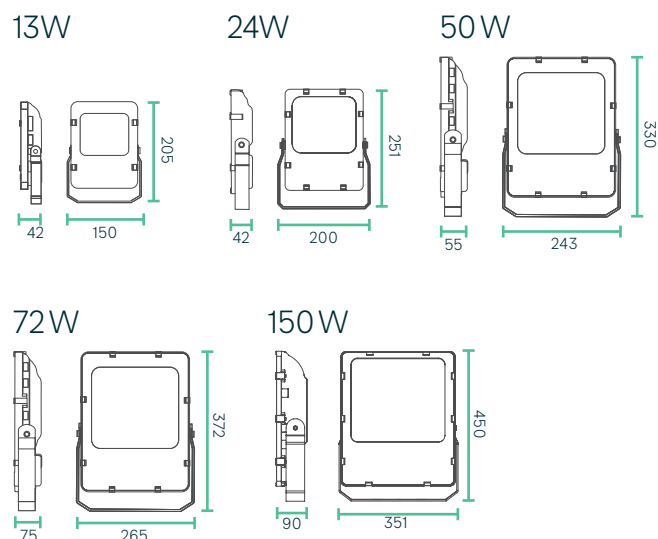

## Technische Daten, SYM

Leistung	13 - 150 W
Betriebsspannung	230 V AC / 50 Hz
Leuchtentyp	Fluter
LED Type	SMD
Steuerung	Nein
Lichteffizienz	bis zu 143 lm/W
Farbkonsistenz	3 SDCM
Lebensdauer	L70 B50 50.000 h @ 25°C
Umgebungstemperatur	-20°C bis +40°C
Gehäuse	Aluminium
Dreh- / Schwenkwinkel	--- / 180°
Garantie	5 Jahre

## Abmessungen (in mm)