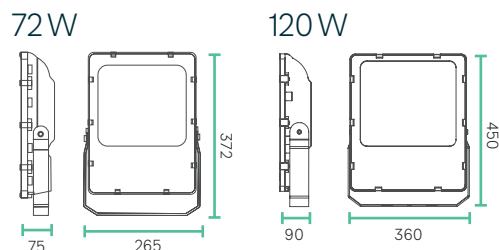

## Abmessungen (in mm)

## Gehäusefarbe

schwarz

Alle technischen Daten sowie Gewichts- und Maßangaben sind sorgfältig erstellt. Irrtum vorbehalten. Lichtstromangabe und Effizienz unterliegen einer Toleranz von +/- 10%. SLR-Regulation siehe Download. Produktabbildungen können vom Original abweichen. Technische Änderungen vorbehalten ©Ledxon GmbH - www.ledxon.de - sales@ledxon.de