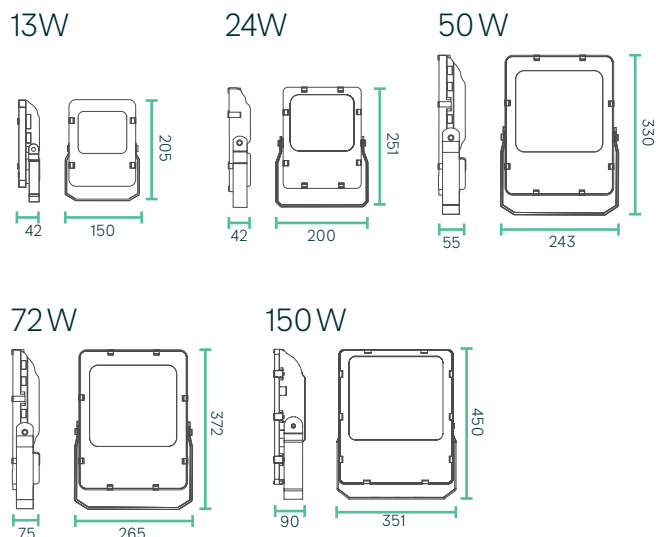

## Technische Daten, SYM

Leistung	13 - 150 W
Betriebsspannung	230 V AC / 50 Hz
Leuchtentyp	Fluter
LED Type	SMD
Steuerung	Nein
Lichteffizienz	bis zu 143 lm/W
Farbkonsistenz	3 SDCM
Lebensdauer	L70 B50 50.000 h @ 25°C
Umgebungstemperatur	-20°C bis +40°C
Gehäuse	Aluminium
Dreh- / Schwenkwinkel	--- / 180°
Garantie	5 Jahre

## Abmessungen (in mm)