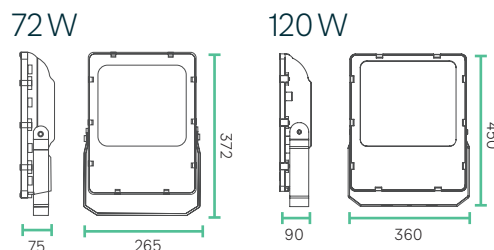

Abmessungen (in mm)

Gehäusefarbe

schwarz

Alle technischen Daten sowie Gewichts- und Maßangaben sind sorgfältig erstellt. Irrtum vorbehalten. Lichtstromangabe und Effizienz unterliegen einer Toleranz von +/- 10%. SLR-Regulation siehe Download. Produktabbildungen können vom Original abweichen. Technische Änderungen vorbehalten ©Ledxon GmbH - www.ledxon.de - sales@ledxon.de

EDOS-PRO

Flutlicht

ASYM

Technische Daten, ASYM

Leistung	72 - 120 W
Betriebsspannung	230 V AC, 50 Hz
Leuchtentyp	Fluter
LED Type	SMD
Steuerung	Nein
Lichteffizienz	bis zu 90 lm/W
Farbkonsistenz	SDCM3
Lebensdauer	L70 B50 50.000 h @ 25°C
Umgebungstemperatur	-20°C bis +40°C
Gehäuse	Aluminium
Dreh- / Schwenkwinkel	--- / 180°
Garantie	5 Jahre

Abmessungen (in mm)

Gehäusefarbe

schwarz

Artikelübersicht, Flutlicht EDOS-PRO-SYM

Artikelnr.	Leistung	Lichtfarbe	CRI	Lichtstrom	Abstrahlwinkel	Gehäusefarbe	Gewicht
7008045	13 W	4.000 K	80	1300 lm	120°	Schwarz	1,03 kg
7008046	24 W	4.000 K	80	2600 lm	120°	Schwarz	1,87 kg
7008047	50 W	4.000 K	80	5800 lm	120°	Schwarz	3,08 kg
7008048	72 W	4.000 K	80	8000 lm	120°	Schwarz	4,80 kg
7008201	150 W	4.000 K	80	21500 lm	120°	Schwarz	7,50 kg
7008049	13 W	3.000 K	80	1250 lm	120°	Schwarz	1,03 kg
7008050	24 W	3.000 K	80	2500 lm	120°	Schwarz	1,87 kg
7008051	50 W	3.000 K	80	5600 lm	120°	Schwarz	3,08 kg
7008052	72 W	3.000 K	80	7900 lm	120°	Schwarz	4,80 kg
7008202	150 W	3.000 K	80	20500 lm	120°	Schwarz	7,50 kg

Artikelübersicht, Flutlicht EDOS-PRO-ASYM

Artikelnr.	Leistung	Lichtfarbe	CRI	Lichtstrom	Abstrahlwinkel	Stoßfestigkeit	Gehäusefarbe	Gewicht
7007056	72 W	4.000 K	80	6800 lm	30° / 90°	IK08	Schwarz	4,80 kg
7007057	120 W	4.000 K	80	10400 lm	30° / 90°	IK08	Schwarz	7,50 kg