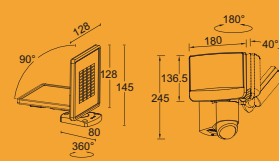

1,4W
Polykristallin
Solarpanel
(separat mit
5 Meter Kabel)

Anthrazit

6925601345

CLASS III
IP44
LED 7,5W
1x2200mAh 3,7V
Li-ion Akku
500 Lumen
Kunststoff