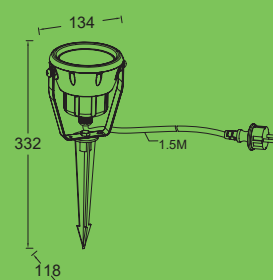

Kompatibel mit: LUTEC connect App, TUYA App, Fernbedienung*, Sprachassistent (Access Box* erforderlich) – (*separat erhältlich)