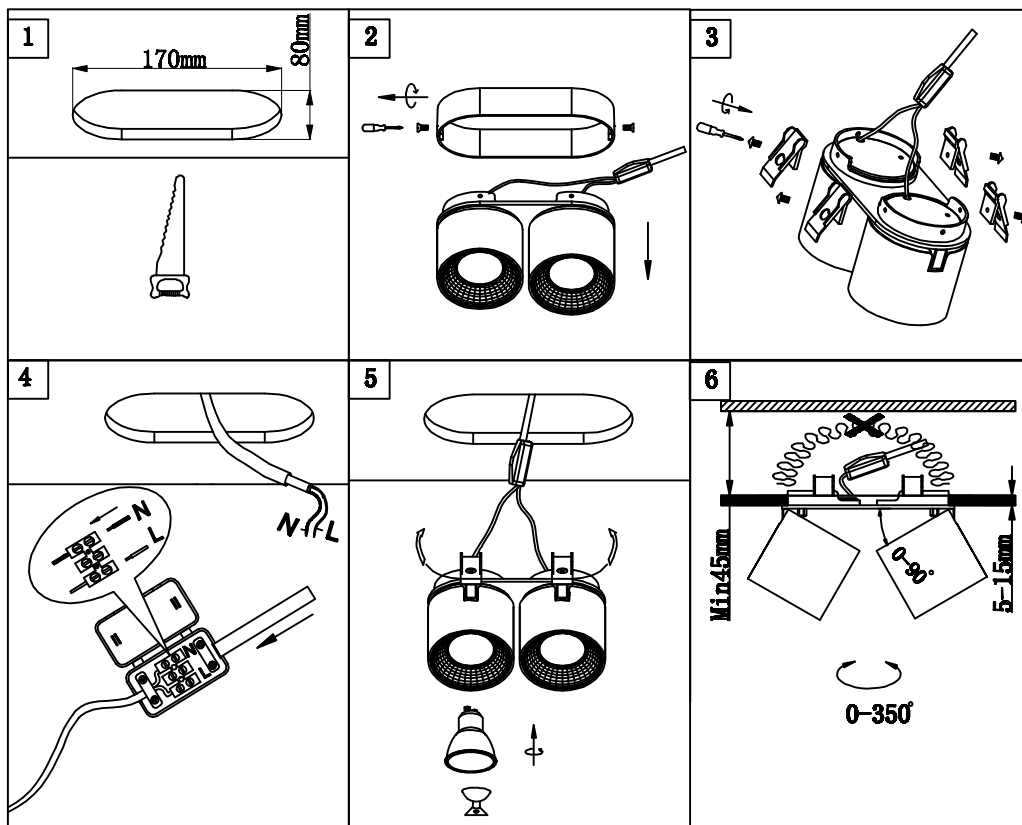

(SR) UPOZORENJE!

Prije početka montaže, pažljivo pročitajte sigurnosne upute!

(UK) ПОПЕРЕДЖЕННЯ!

Перед розбиранням, будь ласка, уважно прочитайте інструкції з техніки безпеки!

A

B

230V ~ 50Hz, 2xGU10/max.10W