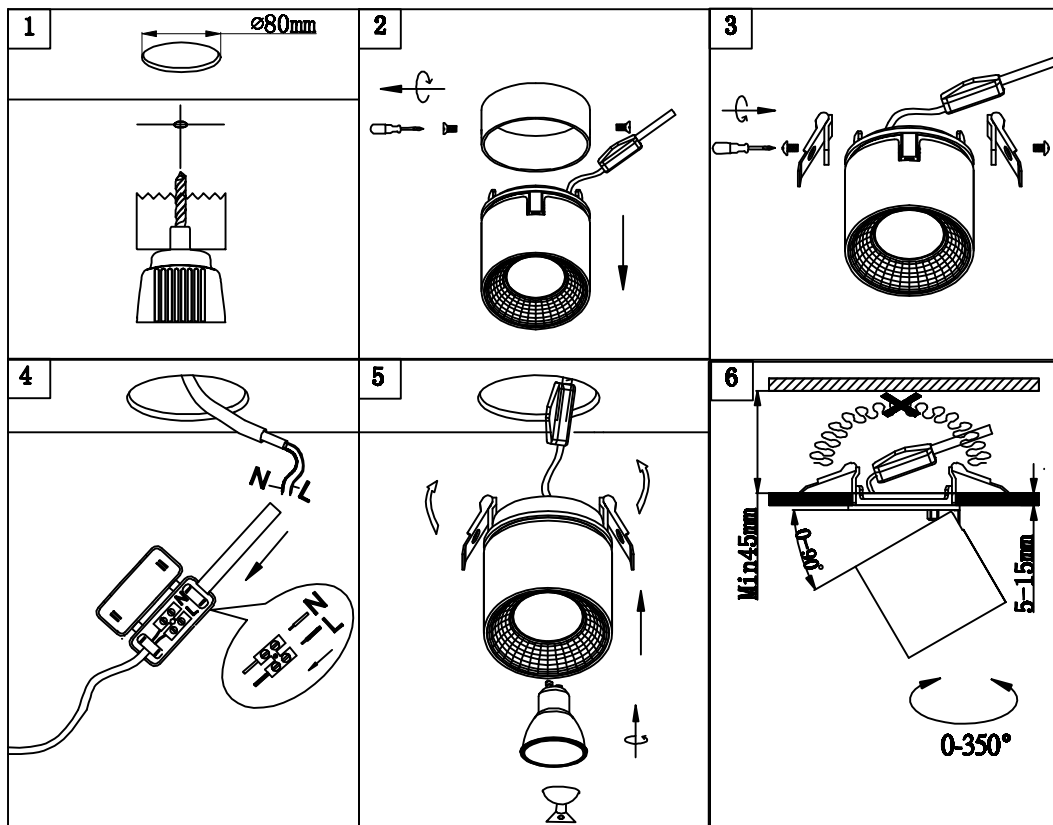

(SR) UPOZORENJE!

Prije početka montaže, pažljivo pročitajte sigurnosne upute!

(UK) ПОПЕРЕДЖЕННЯ!

Перед розбиранням, будь ласка, уважно прочитайте інструкції з техніки безпеки!

A

B

230V ~ 50Hz, 1xGU10/max.10W