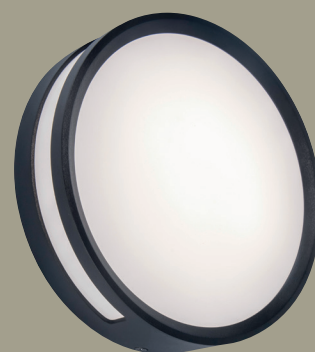

rola

wand & decke

Rola, die runde, dunkelgraue Außenwandleuchte mit integrierter LED. Sie strahlt ein homogenes, warmweißes Licht aus und hat einen dekorativen Rahmen aus Aluminium. Eine sehr elegante Wand- und Deckenleuchte, die Ihre Außenräume perfekt erhellt.

Mattschwarz

6382201012

Anthrazit

6382201118

CLASS I
IP54
LED 13W
800 Lumen
Gussaluminium

A+

3000K