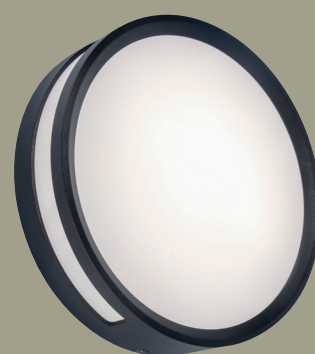

rola

wand & decke

Rola, die runde, dunkelgraue Außenwandleuchte mit integrierter LED. Sie strahlt ein homogenes, warmweißes Licht aus und hat einen dekorativen Rahmen aus Aluminium. Eine sehr elegante Wand- und Deckenleuchte, die Ihre Außenräume perfekt erhellt.

Mattschwarz

6382201012

Anthrazit

6382201118

CLASS I
IP54
LED 13W
800 Lumen
Gussaluminium

A+

3000K