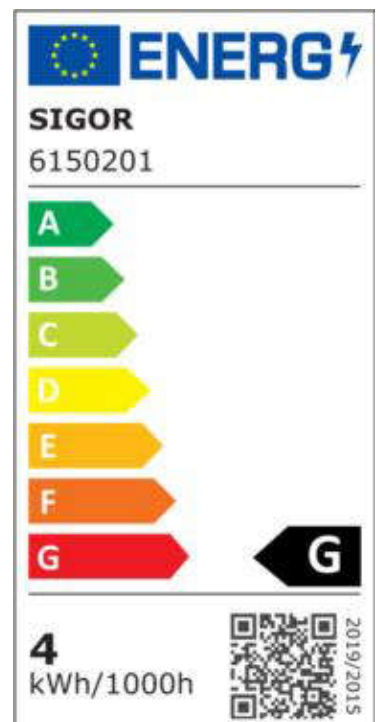

Datenblatt 6150201

4W Oriental G125mm GIZEH pink E27 160lm 2000K dim

Dimmbar: ja

Unsere Oriental Globelampe **GIZEH** in pink ist das Chili in der dekorativen Innenausstattung. Das farbige Glas wertet das behagliche Ambiente auf. Sie ist mit der modernsten LED-Technologie ausgestattet und weist somit eine hohe Dimmerkompatibilität auf. Der niedrige Stromverbrauch der Filament wird durch die gute Energieeffizienzklasse bestätigt.

Wenn Sie gerne wissen möchten mit welchen Dimmern dieses Produkt kompatibel ist, dann folgen Sie bitte dem Link zu den Testergebnissen aus unserer eigenen Werkstatt.

[Link zur Dimmerkompatibilitäts Liste](#)

Dimmerempfehlung: www.sigor.de/dimmerliste

160 lm	Nomineller Nutzlichtstrom
4,00 Watt	Leistungsaufnahme
15 Watt	Leistungsaufnahme herkömmliche Lampe
2000 K	Farbtemperatur
Ra>80	Farbwiedergabe
6 sdcm	Farbkonsistenz
330°	Abstrahlwinkel
E27	Sockel
G125	Außenkolben
pink	Ausführung
173 mm	Länge
125 mm	Durchmesser
IP20	Schutzklasse
-20° - 40°C	Einsatztemperatur
0.5	Leistungsfaktor
230 V AC	Betriebsspannung
50/60 Hz	Betriebsfrequenz
20 mA	Nennstrom
4 kWh/1000h	Energieverbrauch
<1,0 s	Anlaufzeit zum Erreichen von 60% des vollen Lichtstroms
<0,5 s	Zündzeit
Ø 25.000 h	Nennlebensdauer
L70B50	Messverfahren Lebensdauer
0.7	Lampenlichtstromerhalt am Ende der Nennlebensdauer