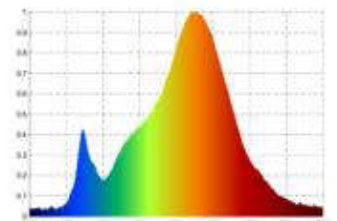

Dimmerempfehlung: www.sigor.de/dimmerliste

806 lm	Nomineller Nutzlichtstrom
7,00 Watt	Leistungsaufnahme
50 Watt	Leistungsaufnahme herkömmliche Lampe
2700-2200 K	Farbtemperatur
Ra>90	Farbwiedergabe
<6 sdcn	Farbkonsistenz
300°	Abstrahlwinkel
E27	Sockel
ST64	Außenkolben
klar	Ausführung
140 mm	Länge
64 mm	Durchmesser
IP20	Schutzklasse
-20° - 40°C	Einsatztemperatur
0,7	Leistungsfaktor
230 V AC	Betriebsspannung
50/60 Hz	Betriebsfrequenz
43 mA	Nennstrom
7 kWh/1000h	Energieverbrauch
<0,5 s	Anlaufzeit zum Erreichen von 60% des vollen Lichtstroms
<0,5 s	Zündzeit
Ø h	Nennlebensdauer
L70B50	Messverfahren Lebensdauer Lampenlichtstromerhalt am Ende der Nennlebensdauer

Spektrale Strahlungsverteilung
im Bereich 180 - 800 nm

SIGOR
6149301

A	
B	
C	
D	
E	←
F	
G	

7
kWh/1000h

2019/2015

Stand: 24.11.2022