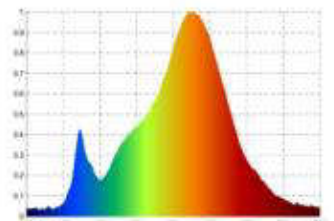

7W Globe 80mm klar E27 806lm 2700K dim

Dimmbar: ja

Unsere 7W Globelampe ist durch Ihren klassischen Look der optimale Ersatz für traditionelle dekorative Beleuchtung. Sie ist mit der modernsten Filamenttechnologie der 5. Generation ausgestattet und weist somit eine hohe Dimmerkompatibilität auf. Ihre Farbwiedergabe mit einem RA-Wert von 90 lässt alles farbgetreu erstrahlen. Der niedrige Stromverbrauch der Filament wird durch die gute Energieeffizienzklasse bestätigt.

Wenn Sie gerne wissen möchten mit welchen Dimmern dieses Produkt kompatibel ist, dann folgen Sie bitte dem Link zu den Testergebnissen aus unserer eigenen Werkstatt.

Dimmerempfehlung: www.sigor.de/dimmerliste

806 lm	Nomineller Nutzlichtstrom
7,00 Watt	Leistungsaufnahme
60 Watt	Leistungsaufnahme herkömmliche Lampe
2700 K	Farbtemperatur
Ra>90	Farbwiedergabe
<6 sdcms	Farbkonsistenz
300°	Abstrahlwinkel
E27	Sockel
G80	Außenkolben
klar	Ausführung
122 mm	Länge
80 mm	Durchmesser
IP20	Schutzklasse
-20° - 40°C	Einsatztemperatur
0.7	Leistungsfaktor
230 V AC	Betriebsspannung
50/60 Hz	Betriebsfrequenz
43 mA	Nennstrom
7 kWh/1000h	Energieverbrauch
<0.5 s	Anlaufzeit zum Erreichen von 60% des vollen Lichtstroms
<0,5 s	Zündzeit
Ø 15.000 h	Nennlebensdauer
L70B50	Messverfahren Lebensdauer
0.7	Lampenlichtstromerhalt am Ende der Nennlebensdauer

Spektrale Strahlungsverteilung im Bereich 180 - 800 nm

SIGOR
6147201

A	
B	
C	
D	
E	←
F	
G	

9 kWh/1000h

2019/2015

Stand: 24.11.2022