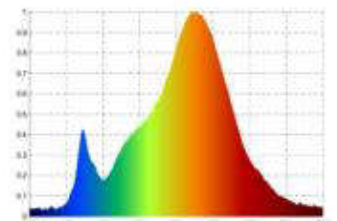

Datenblatt 6145901

7W Normale Filament Sensor klar E27 806lm 2700K

Dimmbar: nein

Unsere 7W **Filament Normallampe mit Dämmerungssensor** ist das perfekte Leuchtmittel für eine schalterlose Außenbeleuchtung. Sie schaltet sich automatisch bei einer Dämmerungsschwelle von 75 Lux an und sorgt somit nur für Licht, wenn das Tageslicht nicht mehr ausreicht. Diese Filament ist durch ihren klassischen Look der optimale Ersatz für traditionelle Glühlampen. Das Lumenpaket unserer Filament lässt sich mit einer 60W herkömmlichen Glühlampe vergleichen. Ihre klarer Glaskolben legt den Blick frei auf die ausgereifte Technik des Leuchtmittels.

806 lm	Nomineller Nutzlichtstrom
7,00 Watt	Leistungsaufnahme
60 Watt	Leistungsaufnahme herkömmliche Lampe
2700 K	Farbtemperatur
Ra>80	Farbwiedergabe
<6 sdcn	Farbkonsistenz
300°	Abstrahlwinkel
E27	Sockel
A60	Außenkolben
klar	Ausführung
108 mm	Länge
60 mm	Durchmesser
IP20	Schutzklasse
-20° - 40°C	Einsatztemperatur
0.7	Leistungsfaktor
230 V AC	Betriebsspannung
50/60 Hz	Betriebsfrequenz
- mA	Nennstrom
7 kWh/1000h	Energieverbrauch
<0.5 s	Anlaufzeit zum Erreichen von 60% des vollen Lichtstroms
<0.5 s	Zündzeit
Ø 15.000 h	Nennlebensdauer
L70B50	Messverfahren Lebensdauer
0.7	Lampenlichtstromerhalt am Ende der Nennlebensdauer

Spektrale Strahlungsverteilung
im Bereich 180 - 800 nm

SIGOR
6145901

A	
B	
C	
D	
E	←
F	
G	

7
kWh/1000h

2019/2015

Stand: 02.03.2023