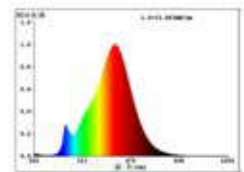

Wenn Sie gerne wissen möchten mit welchen Dimmern dieses Produkt kompatibel ist, dann folgen Sie bitte dem Link zu den Testergebnissen aus unserer eigenen Werkstatt.

Dimmerempfehlung: www.sigor.de/dimmerliste

720 lm	Nomineller Nutzlichtstrom
7,00 Watt	Leistungsaufnahme
55 Watt	Leistungsaufnahme herkömmliche Lampe
2500 K	Farbtemperatur
Ra>90	Farbwiedergabe
<6 sdcn	Farbkonsistenz
300°	Abstrahlwinkel

E27	Sockel
ST64	Außenkolben
gold	Ausführung
140 mm	Länge
64 mm	Durchmesser
IP20	Schutzklasse
-20° - 40°C	Einsatztemperatur

0,7	Leistungsfaktor
230 V AC	Betriebsspannung
50/60 Hz	Betriebsfrequenz
43 mA	Nennstrom
7 kWh/1000h	Energieverbrauch
<0,5 s	Anlaufzeit zum Erreichen von 60% des vollen Lichtstroms
<0,5 s	Zündzeit

Ø 15.000 h	Nennlebensdauer
L70B50	Messverfahren Lebensdauer
0,7	Lampenlichtstromerhalt am Ende der Nennlebensdauer

Spektrale Strahlungsverteilung
im Bereich 180 - 800 nm

ENERGY

SIGOR
6136901

A	▶
B	▶
C	▶
D	▶
E	▶
F	▶
G	▶

7
kWh/1000h
2019/2015

Stand: 24.11.2022