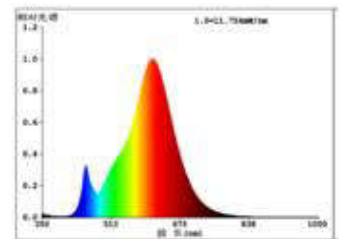

Datenblatt 6136701

4,5W Rustika Filament gold E27 420lm 2500K dim

Dimmbar: ja

Unsere 4,5W Filament Rustikalampe ist durch Ihren klassischen Look der optimale Ersatz für traditionelle Glühlampen. Die bekannte Edison Glühlampe ist mit der modernsten LED-Technologie ausgestattet und weist somit eine hohe Dimmerkompatibilität auf. Die langen Filamente sorgen für eine originalgetreue Optik. Ihre Farbwiedergabe mit einem RA-Wert von 90 lässt alles farbgetreu erstrahlen. Das Leuchtmittel besitzt eine goldene Beschichtung, das die Lichtfarbe in 2.500K färbt und ein stimmungsvolles Ambiente schafft. Der niedrige Stromverbrauch der Filament wird durch die gute Energieeffizienzklasse bestätigt.

420 lm	Nomineller Nutzlichtstrom
4,50 Watt	Leistungsaufnahme
37 Watt	Leistungsaufnahme herkömmliche Lampe
2500 K	Farbtemperatur
Ra>90	Farbwiedergabe
<6 sdcn	Farbkonsistenz
300°	Abstrahlwinkel
E27	Sockel
ST64	Außenkolben
gold	Ausführung
140 mm	Länge
64 mm	Durchmesser
IP20	Schutzklasse
-20° - 40°C	Einsatztemperatur
0,7	Leistungsfaktor
230 V AC	Betriebsspannung
50/60 Hz	Betriebsfrequenz
26 mA	Nennstrom
5 kWh/1000h	Energieverbrauch
<0,5 s	Anlaufzeit zum Erreichen von 60% des vollen Lichtstroms
<0,5 s	Zündzeit
Ø 15.000 h	Nennlebensdauer
L70B50	Messverfahren Lebensdauer
0,7	Lampenlichtstromerhalt am Ende der Nennlebensdauer

Spektrale Strahlungsverteilung
im Bereich 180 - 800 nm

SIGOR
6136701

A	
B	
C	
D	
E	
F	← F
G	

5
kWh/1000h

2019/2015

Stand: 24.11.2022