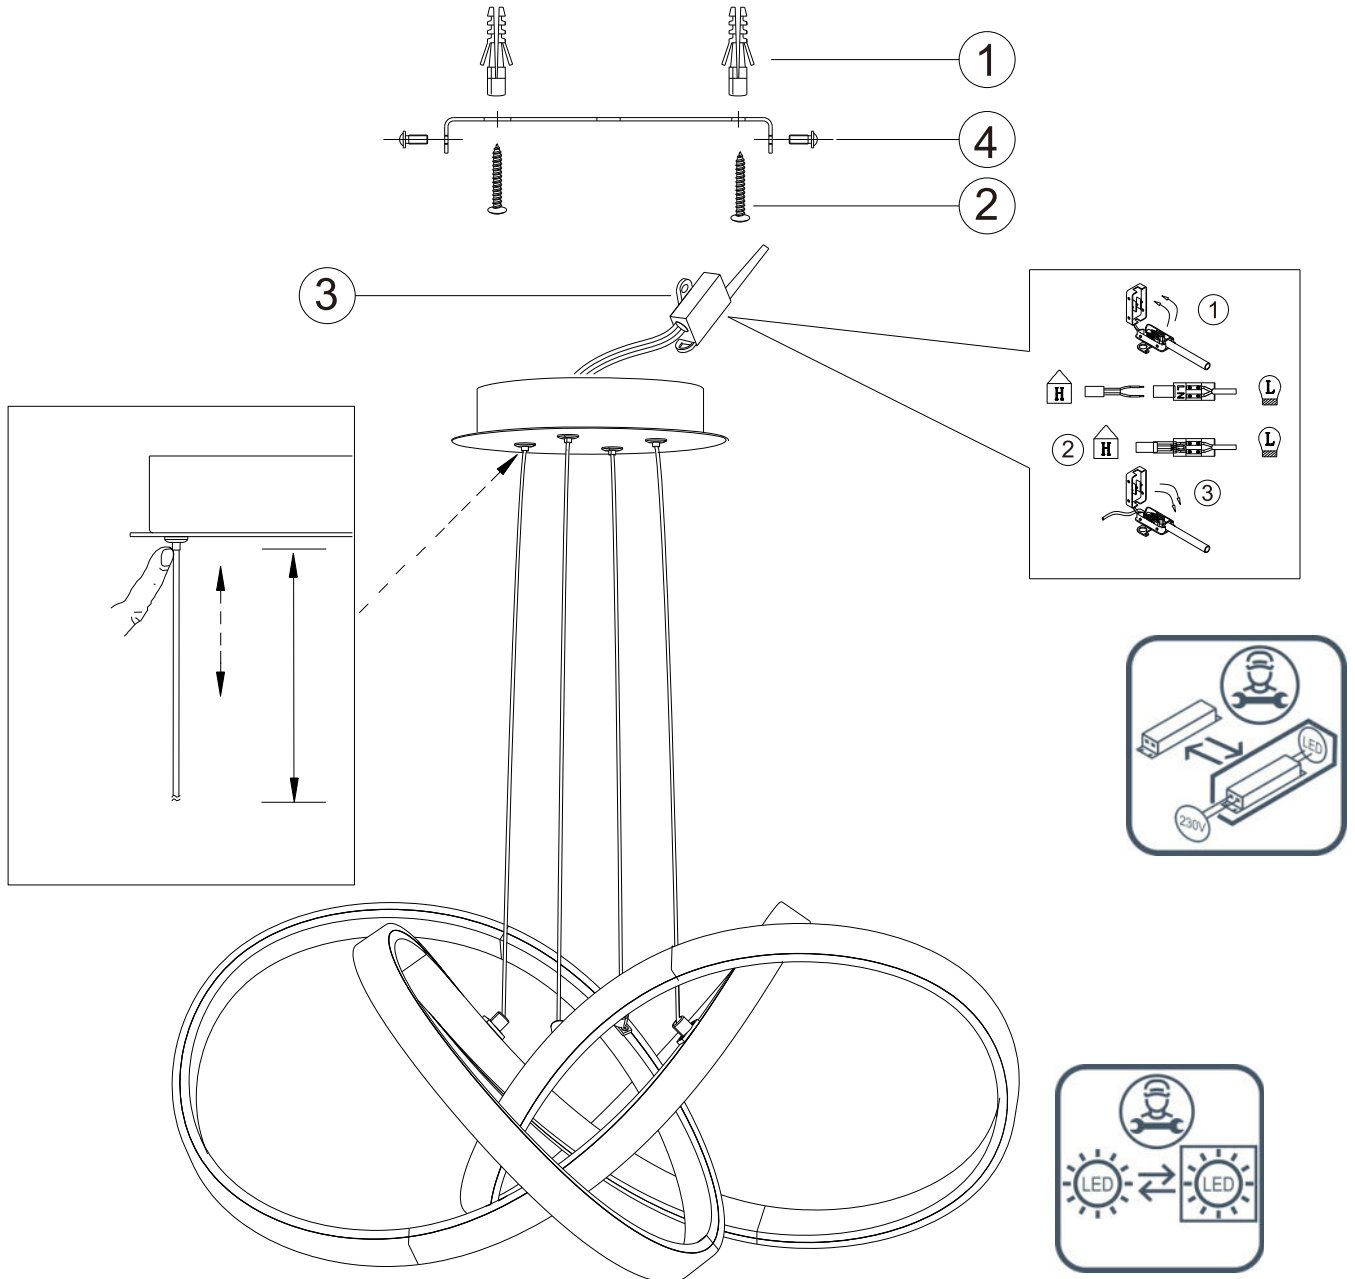

Artikel/Serie Nr.: 6134-105L

-DE- Montageanleitung	-LT- Montavimo instrukcija	-HU- Szerelési útmutató	-GR- Οδηγίες τοποθέτησης
-IT- Istruzioni per il montaggio	-LV- Montažas instrukcija	-RO- Instrucțiuni de montaj	-DK- Montagevejledning
-FR- Instructions de montage	-EE- Paigaldusjuhend	-SI- Navodila za montažo	-FI- Asennusopas
-GB- Installation instructions	-PL- Instrukcja montażu	-HR- Upute za uporabu	-SE- montageinstruktion
-ES- Instrucciones de montaje	-CZ- Návod k montáži	-RS- Uputstva za upotrebu	-NO- Monteringsanvisning
-NL- Montagehandleiding	-SK- Montážny návod	-RU- Руководство по монтажу	-IS- samsetningarleiðbeiningar
-PT- Instruções de montagem	-BG- Инструкция за монтаж	-TR- Montaj Talimatı	