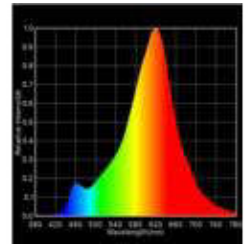

Datenblatt 6128001

5,5W Edison Filament Slim gold E27 470lm 2500K

Dimmbar: Ja

Unsere 5,5W **Filament SLIM Curved Rustikalampe** zeichnet sich durch Ihre einzigartige Optik aus. Die ultra dünnen gewendelten Filamente machen das Leuchtmittel zu einem Kunstwerk. Die horizontale Ausrichtung der LED verleiht dem Leuchtmittel einen Look wie vor 100 Jahren. Zusätzlich wird durch die sehr warme Lichtfarbe von 2.500K ein behagliches Ambiente erzeugt.

Sie ist mit der modernsten LED-Technologie ausgestattet und weißt somit eine hohe Dimmerkompatibilität auf. Der niedrige Stromverbrauch der Filamente wird durch die gute Energieeffizienzklasse bestätigt. Das Lumenpaket unserer Filament lässt sich mit einer 40W herkömmlichen Glühlampe vergleichen.

Dimmerempfehlung: www.sigor.de/dimmerliste

470 lm	Nomineller Nutzlichtstrom
5,50 Watt	Leistungsaufnahme
40 Watt	Leistungsaufnahme herkömmliche Lampe
2700-2200 K	Farbtemperatur
Ra>80	Farbwiedergabe
<6 sdcn	Farbkonsistenz
300°	Abstrahlwinkel
E27	Sockel
ST64	Außenkolben
gold	Ausführung
140 mm	Länge
64 mm	Durchmesser
IP20	Schutzklasse
-20° - 40°C	Einsatztemperatur
0,7	Leistungsfaktor
230 V AC	Betriebsspannung
50/60 Hz	Betriebsfrequenz
mA	Nennstrom
6 kWh/1000h	Energieverbrauch
<0,5 s	Anlaufzeit zum Erreichen von 60% des vollen Lichtstroms
<0,5 s	Zündzeit
Ø 15.000 h	Nennlebensdauer
L70B50	Messverfahren Lebensdauer
0.7	Lampenlichtstromerhalt am Ende der Nennlebensdauer

Spektrale Strahlungsverteilung
im Bereich 180 - 800 nm

SIGOR
6128001

A	
B	
C	
D	
E	
F	← F
G	

6
kWh/1000h

2019/2015

Stand: 24.11.2022