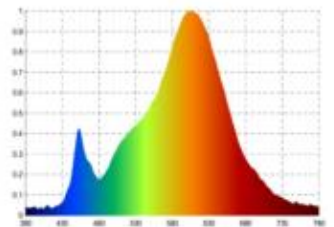

**Datenblatt**  
**5957901**

**15W/m Tunable White LED-Streifen 5000-2700K 5m**

Unsere 15W **TUNABLE WHITE 24V** Streifen setzt Licht- und Farbstimmungen im Objekt um. Zu verschiedenen Zeitpunkten setzen Sie mit dem Band verschiedene Lichtfarben in Szene. Die Lichtfarbe lässt sich von 2.700K auf 5.000K verschieben.

Ein enges Binning mit nur 5 SDCM garantiert eine homogene Lichtfarbe sowohl auf dem Streifen als auch bei unterschiedlichen Streifen dieses Typs.

Dimmbar: ja

8.085 lm	Nomineller Lichtstrom
1.617 lm/m	Nomineller Lichtstrom pro Meter
75 Watt	Leistungsaufnahme
15 Watt/m	Leistungsaufnahme pro Meter
24 V DC	Betriebsspannung
5000-2700 K	Farbtemperatur
Tunable White	Lichtfarbe
Ra>90	Farbwiedergabe
<5 sdcM	Farbkonsistenz
120°	Abstrahlwinkel
5.000 mm	Länge auf der Rolle
5.000 mm	max. betreibbare Länge je Einspeisung
12 mm	Breite
4.80 mm	Produkthöhe
2216	LED Chipsatz
288 LED/m	LED Chips pro Meter
3.50 mm	LED Abstand
55.60 mm	trennbar
1000 mm	Primäreinspeisung
1000 mm	Sekundäreinspeisung
50 mm	minimaler Biegeradius
IP67	Schutzklasse
80 °C	max. Betriebstemperatur am tc-Punkt
-40° - 50°C	zulässige Umgebungstemperatur
Ja	Aluprofil zur Kühlung notwendig?
Ø 30.000 h	Nennlebensdauer
L80B10	Messverfahren Lebensdauer
0.8	Lampenlichtstromerhalt am Ende der Nennlebensdauer
625 mA	Nennstrom
100 kWh/1000	Energieverbrauch

Spektrale Strahlungsverteilung im Bereich 180 - 800 nm

**Sigor**  
5957901

A	▶
B	▶
C	▶
D	▶
E	▶
F	▶
G	▶

**F**

**75**  
kWh/1000h

2019/2015

Stand: 05.12.2023

5957901