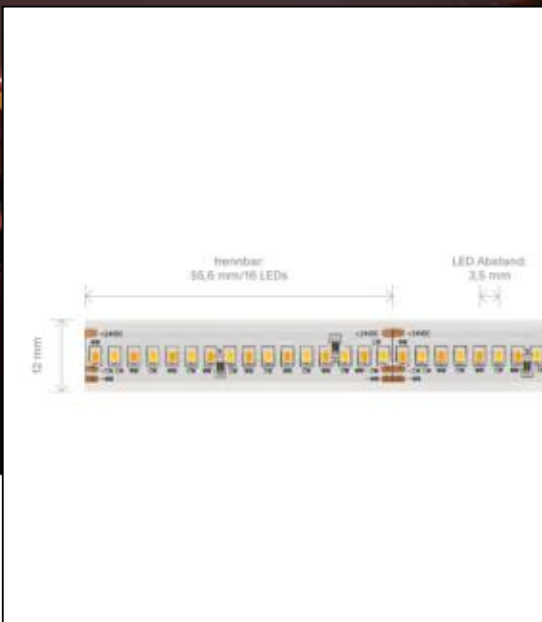

**Datenblatt**  
**5957901**

**15W/m Tunable White LED-Streifen 5000-2700K 5m**

Unsere 15W **TUNABLE WHITE 24V** Streifen setzt Licht- und Farbstimmungen im Objekt um. Zu verschiedenen Zeitpunkten setzen Sie mit dem Band verschiedene Lichtfarben in Szene. Die Lichtfarbe lässt sich von 2.700K auf 5.000K verschieben.

Ein enges Binning mit nur 5 SDCM garantiert eine homogene Lichtfarbe sowohl auf dem Streifen als auch bei unterschiedlichen Streifen dieses Typs.

Dimmbar: ja

8.085 lm	Nomineller Lichtstrom
1.617 lm/m	Nomineller Lichtstrom pro Meter
75 Watt	Leistungsaufnahme
15 Watt/m	Leistungsaufnahme pro Meter
24 V DC	Betriebsspannung
5000-2700 K	Farbtemperatur
Tunable White	Lichtfarbe
Ra>90	Farbwiedergabe
<5 sdcM	Farbkonsistenz
120°	Abstrahlwinkel
5.000 mm	Länge auf der Rolle
5.000 mm	max. betreibbare Länge je Einspeisung
12 mm	Breite
4.80 mm	Produkthöhe
2216	LED Chipsatz
288 LED/m	LED Chips pro Meter
3.50 mm	LED Abstand
55.60 mm	trennbar
1000 mm	Primäreinspeisung
1000 mm	Sekundäreinspeisung
50 mm	minimaler Biegeradius
IP67	Schutzklasse
80 °C	max. Betriebstemperatur am tc-Punkt
-40° - 50°C	zulässige Umgebungstemperatur
Ja	Aluprofil zur Kühlung notwendig?
Ø 30.000 h	Nennlebensdauer
L80B10	Messverfahren Lebensdauer
0.8	Lampenlichtstromerhalt am Ende der Nennlebensdauer
625 mA	Nennstrom
100 kWh/1000	Energieverbrauch

Spektrale Strahlungsverteilung im Bereich 180 - 800 nm

**Sigor**  
5957901

A	▶
B	▶
C	▶
D	▶
E	▶
F	▶
G	▶

**F**

**75**  
kWh/1000h

2019/2015

Stand: 05.12.2023

5957901

15W/m Tunable White LED-Streifen 5000-2700K 5m

**Bedienungsanleitung:**

[https://shop.sigor.de/media/pdf/5957901\\_manual.pdf](https://shop.sigor.de/media/pdf/5957901_manual.pdf)

Stand: 05.12.2023

Seite: 2