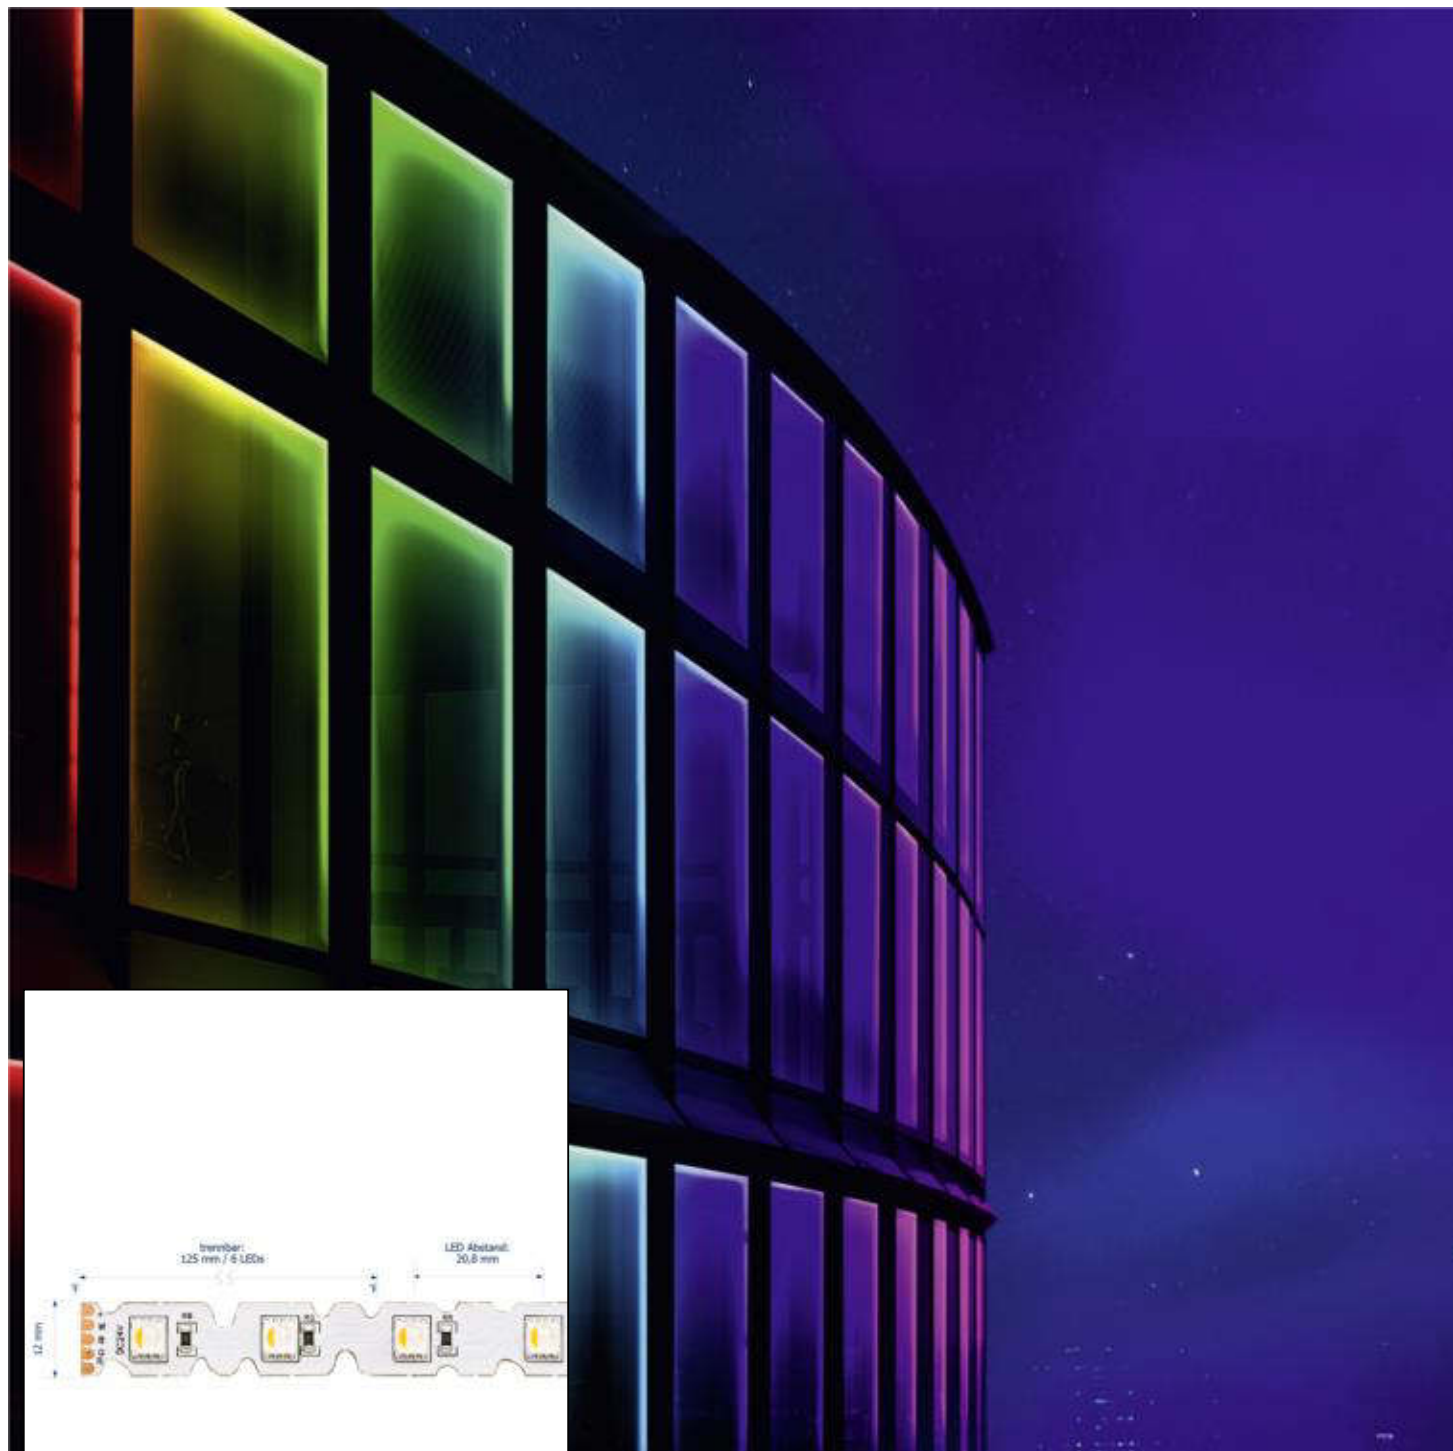

**Datenblatt**  
**5938001**

**14,4W/m RGB/W S-SHAPE LED-Streifen RGB/3000K 5m**

Unser 14,4W **RGB/3.000K S-SHAPE 24V** Streifen setzt Licht- und Farbstimmungen im Objekt um. Zu verschiedenen Zeitpunkten setzen Sie mit dem Band verschiedene Lichtfarben in Szene. Für maximale Flexibilität setzen Sie einen RGB/Tuneable White Streifen ein, um sowohl auf eine unerschöpfliche Farbpalette zurückzugreifen, als auch saubere warm- bis kaltweiße Lichtfarben zum Einsatz zu bringen.

5938001

14,4W/m RGB/W S-SHAPE LED-Streifen RGB/3000K 5m

**Bedienungsanleitung:**

[https://shop.sigor.de/media/pdf/5938001\\_manual.pdf](https://shop.sigor.de/media/pdf/5938001_manual.pdf)

Stand: 16.11.2022