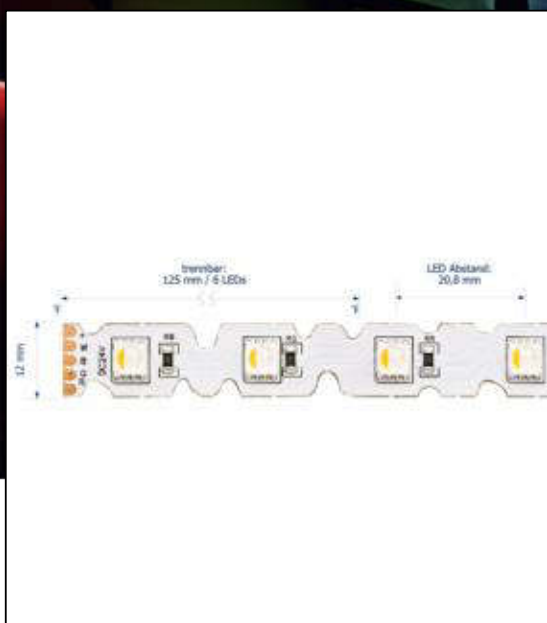

5938001

14,4W/m RGB/W S-SHAPE LED-Streifen RGB/3000K 5m

**Bedienungsanleitung:**

[https://shop.sigor.de/media/pdf/5938001\\_manual.pdf](https://shop.sigor.de/media/pdf/5938001_manual.pdf)

Stand: 16.11.2022