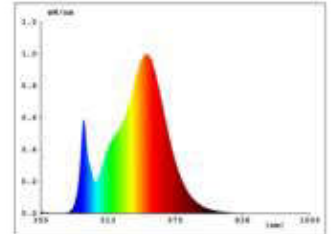

Als passende [Steuerungen](#) greifen Sie auf eine große Auswahl zurück, egal ob DALI, WIFI, ZIGBEE, BLUETOOTH oder Funk. Selbstverständlich erhalten Sie erstklassige Qualität, das Sichern wir Ihnen mit 5 Jahren Garantie zu.

Dimmbar: Ja

4.410 lm	Nomineller Lichtstrom
882 lm/m	Nomineller Lichtstrom pro Meter
72 Watt	Leistungsaufnahme
14.40 Watt/m	Leistungsaufnahme pro Meter
24 V DC	Betriebsspannung
3000 K	Farbtemperatur
RGB/W	Lichtfarbe
Ra>80	Farbwiedergabe
5 sdcm	Farbkonsistenz
120°	Abstrahlwinkel
5.000 mm	Länge auf der Rolle
5.000 mm	max. betreibbare Länge je Einspeisung
12 mm	Breite
2 mm	Produkthöhe
5050	LED Chipsatz
48 LED/m	LED Chips pro Meter
20.80 mm	LED Abstand
125 mm	trennbar
1000 mm	Primäreinspeisung
1000 mm	Sekundäreinspeisung
50 mm	minimaler Biegeradius
IP20	Schutzklasse
60 °C	max. Betriebstemperatur am tc-Punkt
-20° - 50°C	zulässige Umgebungstemperatur
Ja	Aluprofil zur Kühlung notwendig?
Ø 50.000 h	Nennlebensdauer
L70B50	Messverfahren Lebensdauer
0.7	Lampenlichtstromerhalt am Ende der Nennlebensdauer
600 mA	Nennstrom
72 kWh/1000h	Energieverbrauch

Spektrale Strahlungsverteilung im Bereich 180 - 800 nm

SIGOR
5938001

A	▶
B	▶
C	▶
D	▶
E	▶
F	▶
G	▶

72
kWh/1000h

2019/2015

Stand: 16.11.2022