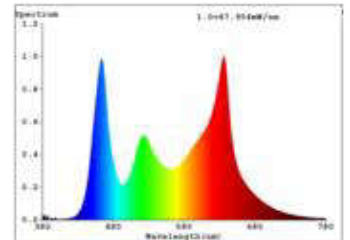

Datenblatt
5937801

24W/m RGB+W LED-Streifen RGB/3000K 5m

Unser 24W **RGB/3.000K 24V** Streifen setzt Licht- und Farbstimmungen im Objekt um. Zu verschiedenen Zeitpunkten setzen Sie mit dem Band verschiedene Lichtfarben in Szene. Für maximale Flexibilität setzen Sie einen RGB/Tuneable White Streifen ein, um sowohl auf eine unerschöpfliche Farbpalette zurückzugreifen, als auch saubere warm- bis kaltweiße Lichtfarben zum Einsatz zu bringen.

Dimmbar: ja

9.265 lm	Nomineller Lichtstrom
1.853 lm/m	Nomineller Lichtstrom pro Meter
120 Watt	Leistungsaufnahme
24 Watt/m	Leistungsaufnahme pro Meter
24 V DC	Betriebsspannung
3000 K	Farbtemperatur
RGB/W	Lichtfarbe
Ra>90	Farbwiedergabe
<3 sdcn	Farbkonsistenz
120°	Abstrahlwinkel
5.000 mm	Länge auf der Rolle
5.000 mm	max. betreibbare Länge je Einspeisung
12 mm	Breite
2.50 mm	Produkthöhe
5050+2835	LED Chipsatz
192 LED/m	LED Chips pro Meter
10.41 mm	LED Abstand
83.30 mm	trennbar
1000 mm	Primäreinspeisung
1000 mm	Sekundäreinspeisung
25 mm	minimaler Biegeradius
IP20	Schutzklasse
85 °C	max. Betriebstemperatur am tc-Punkt
-40° - 80°C	zulässige Umgebungstemperatur
Ja	Aluprofil zur Kühlung notwendig?
Ø 30.000 h	Nennlebensdauer
L70B50	Messverfahren Lebensdauer
0.7	Lampenlichtstromerhalt am Ende der Nennlebensdauer
1000 mA	Nennstrom
120 kWh/1000	Energieverbrauch

Spektrale Strahlungsverteilung im Bereich 180 - 800 nm

SIGOR
5937801

A	▶
B	▶
C	▶
D	▶
E	▶
F	▶
G	▶

120
kWh/1000h

2019/2015

Stand: 10.02.2023

5937801

24W/m RGB+W LED-Streifen RGB/3000K 5m