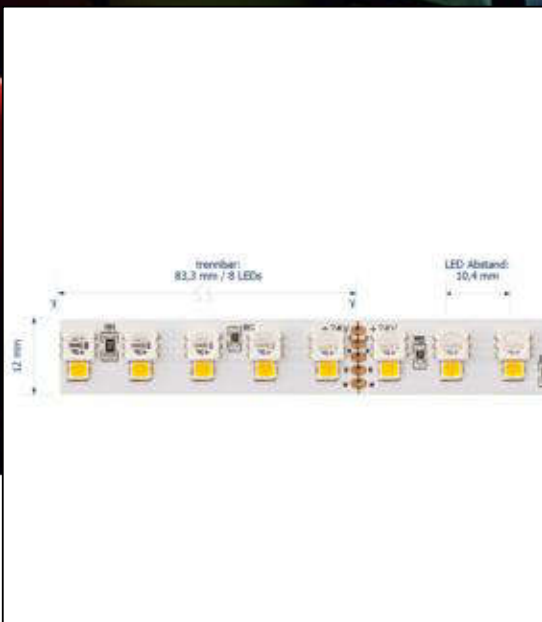

Datenblatt
5937801

24W/m RGB+W LED-Streifen RGB/3000K 5m

Unser 24W **RGB/3.000K 24V** Streifen setzt Licht- und Farbstimmungen im Objekt um. Zu verschiedenen Zeitpunkten setzen Sie mit dem Band verschiedene Lichtfarben in Szene. Für maximale Flexibilität setzen Sie einen RGB/Tuneable White Streifen ein, um sowohl auf eine unerschöpfliche Farbpalette zurückzugreifen, als auch saubere warm- bis kaltweiße Lichtfarben zum Einsatz zu bringen.

Dimmbar: ja

9.265 lm	Nomineller Lichtstrom
1.853 lm/m	Nomineller Lichtstrom pro Meter
120 Watt	Leistungsaufnahme
24 Watt/m	Leistungsaufnahme pro Meter
24 V DC	Betriebsspannung
3000 K	Farbtemperatur
RGB/W	Lichtfarbe
Ra>90	Farbwiedergabe
<3 sdcn	Farbkonsistenz
120°	Abstrahlwinkel
5.000 mm	Länge auf der Rolle
5.000 mm	max. betreibbare Länge je Einspeisung
12 mm	Breite
2.50 mm	Produkthöhe
5050+2835	LED Chipsatz
192 LED/m	LED Chips pro Meter
10.41 mm	LED Abstand
83.30 mm	trennbar
1000 mm	Primäreinspeisung
1000 mm	Sekundäreinspeisung
25 mm	minimaler Biegeradius
IP20	Schutzklasse
85 °C	max. Betriebstemperatur am tc-Punkt
-40° - 80°C	zulässige Umgebungstemperatur
Ja	Aluprofil zur Kühlung notwendig?
Ø 30.000 h	Nennlebensdauer
L70B50	Messverfahren Lebensdauer
0.7	Lampenlichtstromerhalt am Ende der Nennlebensdauer
1000 mA	Nennstrom
120 kWh/1000	Energieverbrauch

Spektrale Strahlungsverteilung im Bereich 180 - 800 nm

SIGOR
5937801

A	▶
B	▶
C	▶
D	▶
E	▶
F	▶
G	▶

120
kWh/1000h

2019/2015

Stand: 10.02.2023

5937801

24W/m RGB+W LED-Streifen RGB/3000K 5m