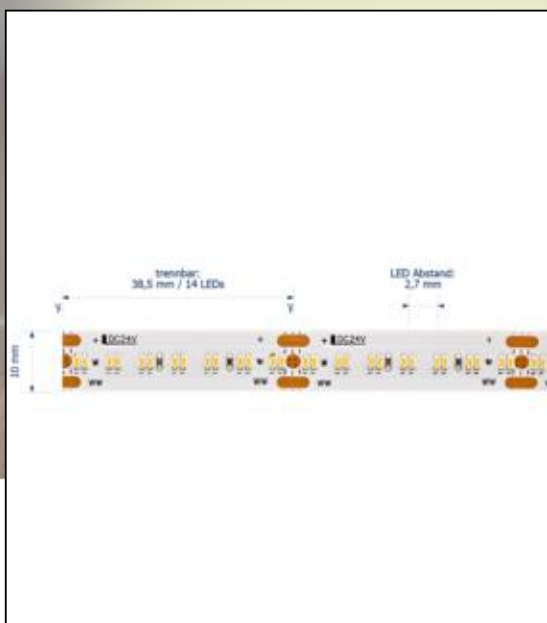

## 20W/m Tunable White LED-Streifen 5000-2700K 5m

Unser 20W **TUNABLE WHITE 24V** Streifen setzt Licht- und Farbstimmungen im Objekt um. Zu verschiedenen Zeitpunkten setzen Sie mit dem Band verschiedene Lichtfarben in Szene. Die Lichtfarbe lässt sich von 2.700K auf 5.000K verschieben.

Dimmbar: Ja

10.595 lm	Nomineller Lichtstrom
2.119 lm/m	Nomineller Lichtstrom pro Meter
100 Watt	Leistungsaufnahme
20 Watt/m	Leistungsaufnahme pro Meter
24 V DC	Betriebsspannung
5000-2700 K	Farbtemperatur
Tunable White	Lichtfarbe
Ra>95	Farbwiedergabe
3 sdcm	Farbkonsistenz
120°	Abstrahlwinkel
5 mm	Länge auf der Rolle
5.000 mm	max. betreibbare Länge je Einspeisung
10 mm	Breite
3 mm	Produkthöhe
1808	LED Chipsatz
364 LED/m	LED Chips pro Meter
2.75 mm	LED Abstand
38.50 mm	trennbar
1000 mm	Primäreinspeisung
1000 mm	Sekundäreinspeisung
50 mm	minimaler Biegeradius
IP20	Schutzklasse
60 °C	max. Betriebstemperatur am tc-Punkt
-25° - 45°C	zulässige Umgebungstemperatur
Ø 36.000 h	Nennlebensdauer
L70B10	Messverfahren Lebensdauer
0.7	Lampenlichtstromerhalt am Ende der Nennlebensdauer
60 mA	Nennstrom
100 kWh/1000	Energieverbrauch

**Sigor**  
5936701

A	▶
B	▶
C	▶
D	▶
E	▶
F	▶
G	▶

2019/2015

**100**  
kWh/1000h

Stand: 21.01.2022

5936701

20W/m Tunable White LED-Streifen 5000-2700K 5m

**Bedienungsanleitung:**