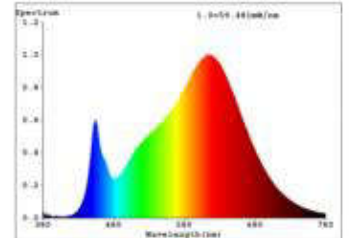

Datenblatt
5935201

21,6W/m PRO LED-Streifen 3000K 5m

Unsere 21,6W **PRO STREIFEN IP20** gehört zu der am häufigsten eingesetzte Streifengruppe im gehobenen Lichtobjekt. Hier greifen Sie auf eine breite Auswahl an Lichtstärken und Lichtfarben von 2.700K bis 4.000K zurück.

Ein enges Binning mit nur 3 SDCM garantiert eine homogene Lichtfarbe sowohl auf dem Streifen als auch bei unterschiedlichen Streifen dieses Typs.

Besonders wichtig im Objekt: wir bieten 5 Jahre Garantie und verbürgen uns für die hochwertige Verarbeitung und Langlebigkeit dieser Streifen.

Dimmbar: ja

14.385 lm	Nomineller Lichtstrom
2.877 lm/m	Nomineller Lichtstrom pro Meter
108 Watt	Leistungsaufnahme
21.60 Watt/m	Leistungsaufnahme pro Meter
24 V DC	Betriebsspannung
3000 K	Farbtemperatur
Warmweiss	Lichtfarbe
Ra>90	Farbwiedergabe
<3 sdcM	Farbkonsistenz
120°	Abstrahlwinkel
5.000 mm	Länge auf der Rolle
5.000 mm	max. betreibbare Länge je Einspeisung
10 mm	Breite
1.65 mm	Produkthöhe
2835	LED Chipsatz
240 LED/m	LED Chips pro Meter
4.16 mm	LED Abstand
33.33 mm	trennbar
1000 mm	Primäreinspeisung
1000 mm	Sekundäreinspeisung
25 mm	minimaler Biegeradius
IP20	Schutzklasse
85 °C	max. Betriebstemperatur am tc-Punkt
-40° - 80°C	zulässige Umgebungstemperatur
Ja	Aluprofil zur Kühlung notwendig?
Ø 54.000 h	Nennlebensdauer
L70B50	Messverfahren Lebensdauer
0.7	Lampenlichtstromerhalt am Ende der Nennlebensdauer
1	Leistungsfaktor
900 mA	Nennstrom
108 kWh/1000	Energieverbrauch

Spektrale Strahlungsverteilung im Bereich 180 - 800 nm

SIGOR
5935201

A	
B	
C	
D	← D
E	
F	
G	

108
kWh/1000h

2019/2015

Stand: 10.02.2023

5935201

21,6W/m PRO LED-Streifen 3000K 5m