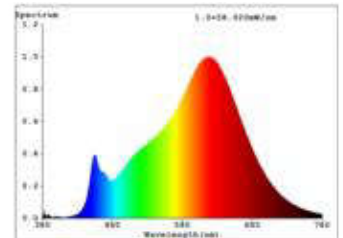

Datenblatt 5935101

21,6W/m PRO LED-Streifen 2700K 5m

Unsere 21,6W **PRO STREIFEN IP20** gehört zu der am häufigsten eingesetzte Streifengruppe im gehobenen Lichtobjekt. Hier greifen Sie auf eine breite Auswahl an Lichtstärken und Lichtfarben von 2.700K bis 4.000K zurück.

Ein enges Binning mit nur 3 SDCM garantiert eine homogene Lichtfarbe sowohl auf dem Streifen als auch bei unterschiedlichen Streifen dieses Typs.

Besonders wichtig im Objekt: wir bieten 5 Jahre Garantie und verbürgen uns für die hochwertige Verarbeitung und Langlebigkeit dieser Streifen.

Dimmbar: ja

13.610 lm	Nomineller Lichtstrom
2.722 lm/m	Nomineller Lichtstrom pro Meter
108 Watt	Leistungsaufnahme
21.60 Watt/m	Leistungsaufnahme pro Meter
24 V DC	Betriebsspannung
2700 K	Farbtemperatur
Warmweiss-E)	Lichtfarbe
Ra>90	Farbwiedergabe
<3 sdcM	Farbkonsistenz
120°	Abstrahlwinkel
5.000 mm	Länge auf der Rolle
5.000 mm	max. betreibbare Länge je Einspeisung
10 mm	Breite
1.65 mm	Produkthöhe
2835	LED Chipsatz
240 LED/m	LED Chips pro Meter
4.16 mm	LED Abstand
33.33 mm	trennbar
1000 mm	Primäreinspeisung
1000 mm	Sekundäreinspeisung
25 mm	minimaler Biegeradius
IP20	Schutzklasse
85 °C	max. Betriebstemperatur am tc-Punkt
-40° - 80°C	zulässige Umgebungstemperatur
Ja	Aluprofil zur Kühlung notwendig?
Ø 54.000 h	Nennlebensdauer
L70B50	Messverfahren Lebensdauer
0.7	Lampenlichtstromerhalt am Ende der Nennlebensdauer
1	Leistungsfaktor
900 mA	Nennstrom
108 kWh/1000	Energieverbrauch

Spektrale Strahlungsverteilung
im Bereich 180 - 800 nm

SIGOR
5935101

A	
B	
C	
D	
E	←
F	
G	

108
kWh/1000h

2019/2015

Stand: 10.02.2023

5935101

21,6W/m PRO LED-Streifen 2700K 5m