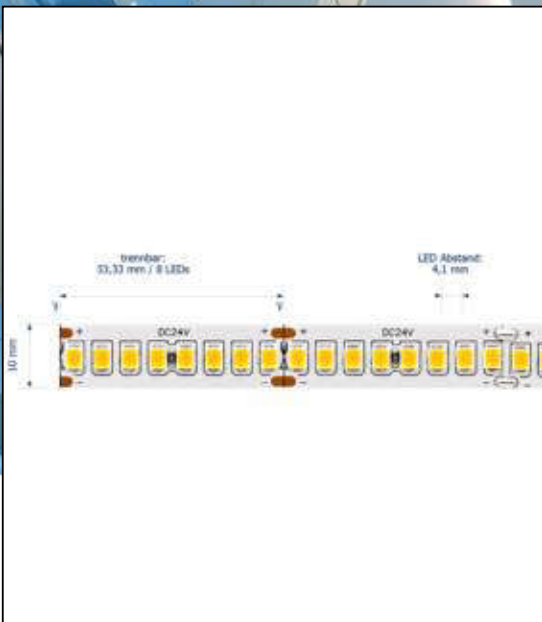

Datenblatt 5935101

21,6W/m PRO LED-Streifen 2700K 5m

Unsere 21,6W **PRO STREIFEN IP20** gehört zu der am häufigsten eingesetzte Streifengruppe im gehobenen Lichtobjekt. Hier greifen Sie auf eine breite Auswahl an Lichtstärken und Lichtfarben von 2.700K bis 4.000K zurück.

Dimmbar: ja

13.610 lm	Nomineller Lichtstrom
2.722 lm/m	Nomineller Lichtstrom pro Meter
108 Watt	Leistungsaufnahme
21.60 Watt/m	Leistungsaufnahme pro Meter
24 V DC	Betriebsspannung
2700 K	Farbtemperatur
Warmweiss-E)	Lichtfarbe
Ra>90	Farbwiedergabe
<3 sdcM	Farbkonsistenz
120°	Abstrahlwinkel
5.000 mm	Länge auf der Rolle
5.000 mm	max. betreibbare Länge je Einspeisung
10 mm	Breite
1.65 mm	Produkthöhe
2835	LED Chipsatz
240 LED/m	LED Chips pro Meter
4.16 mm	LED Abstand
33.33 mm	trennbar
1000 mm	Primäreinspeisung
1000 mm	Sekundäreinspeisung
25 mm	minimaler Biegeradius
IP20	Schutzklasse
85 °C	max. Betriebstemperatur am tc-Punkt
-40° - 80°C	zulässige Umgebungstemperatur
Ja	Aluprofil zur Kühlung notwendig?
Ø 54.000 h	Nennlebensdauer
L70B50	Messverfahren Lebensdauer
0.7	Lampenlichtstromerhalt am Ende der Nennlebensdauer
1	Leistungsfaktor
900 mA	Nennstrom
108 kWh/1000	Energieverbrauch

Spektrale Strahlungsverteilung
im Bereich 180 - 800 nm

SIGOR
5935101

A	
B	
C	
D	
E	←
F	
G	

108
kWh/1000h

2019/2015

Stand: 10.02.2023

5935101

21,6W/m PRO LED-Streifen 2700K 5m