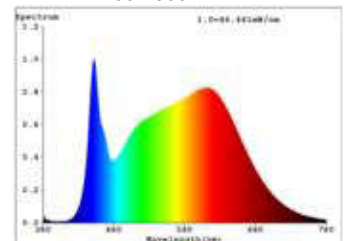

Datenblatt
5935001

18W/m PRO LED-Streifen 4000K 5m

Unsere 18W **PRO STREIFEN IP20** gehört zu der am häufigsten eingesetzte Streifengruppe im gehobenen Lichtobjekt. Hier greifen Sie auf eine breite Auswahl an Lichtstärken und Lichtfarben von 2.700K bis 4.000K zurück.

Ein enges Binning mit nur 3 SDCM garantiert eine homogene Lichtfarbe sowohl auf dem Streifen als auch bei unterschiedlichen Streifen dieses Typs.

Besonders wichtig im Objekt: wir bieten 5 Jahre Garantie und verbürgen uns für die hochwertige Verarbeitung und Langlebigkeit dieser Streifen.

Dimmbar: ja

12.180 lm	Nomineller Lichtstrom
2.436 lm/m	Nomineller Lichtstrom pro Meter
90 Watt	Leistungsaufnahme
18 Watt/m	Leistungsaufnahme pro Meter
24 V DC	Betriebsspannung
4000 K	Farbtemperatur
Neutralweiss	Lichtfarbe
Ra>90	Farbwiedergabe
<3 sdcM	Farbkonsistenz
120°	Abstrahlwinkel
5.000 mm	Länge auf der Rolle
5.000 mm	max. betreibbare Länge je Einspeisung
10 mm	Breite
1.65 mm	Produkthöhe
2835	LED Chipsatz
192 LED/m	LED Chips pro Meter
5.20 mm	LED Abstand
41.67 mm	trennbar
1000 mm	Primäreinspeisung
1000 mm	Sekundäreinspeisung
25 mm	minimaler Biegeradius
IP20	Schutzklasse
85 °C	max. Betriebstemperatur am tc-Punkt
-40° - 80°C	zulässige Umgebungstemperatur
Ja	Aluprofil zur Kühlung notwendig?
Ø 54.000 h	Nennlebensdauer
L70B50	Messverfahren Lebensdauer
0.7	Lampenlichtstromerhalt am Ende der Nennlebensdauer
1	Leistungsfaktor
750 mA	Nennstrom
90 kWh/1000h	Energieverbrauch

Spektrale Strahlungsverteilung im Bereich 180 - 800 nm

SIGOR
5935001

A	▶
B	▶
C	▶
D	▶
E	▶
F	▶
G	▶

90
kWh/1000h

2019/2015

Stand: 10.02.2023

5935001

18W/m PRO LED-Streifen 4000K 5m