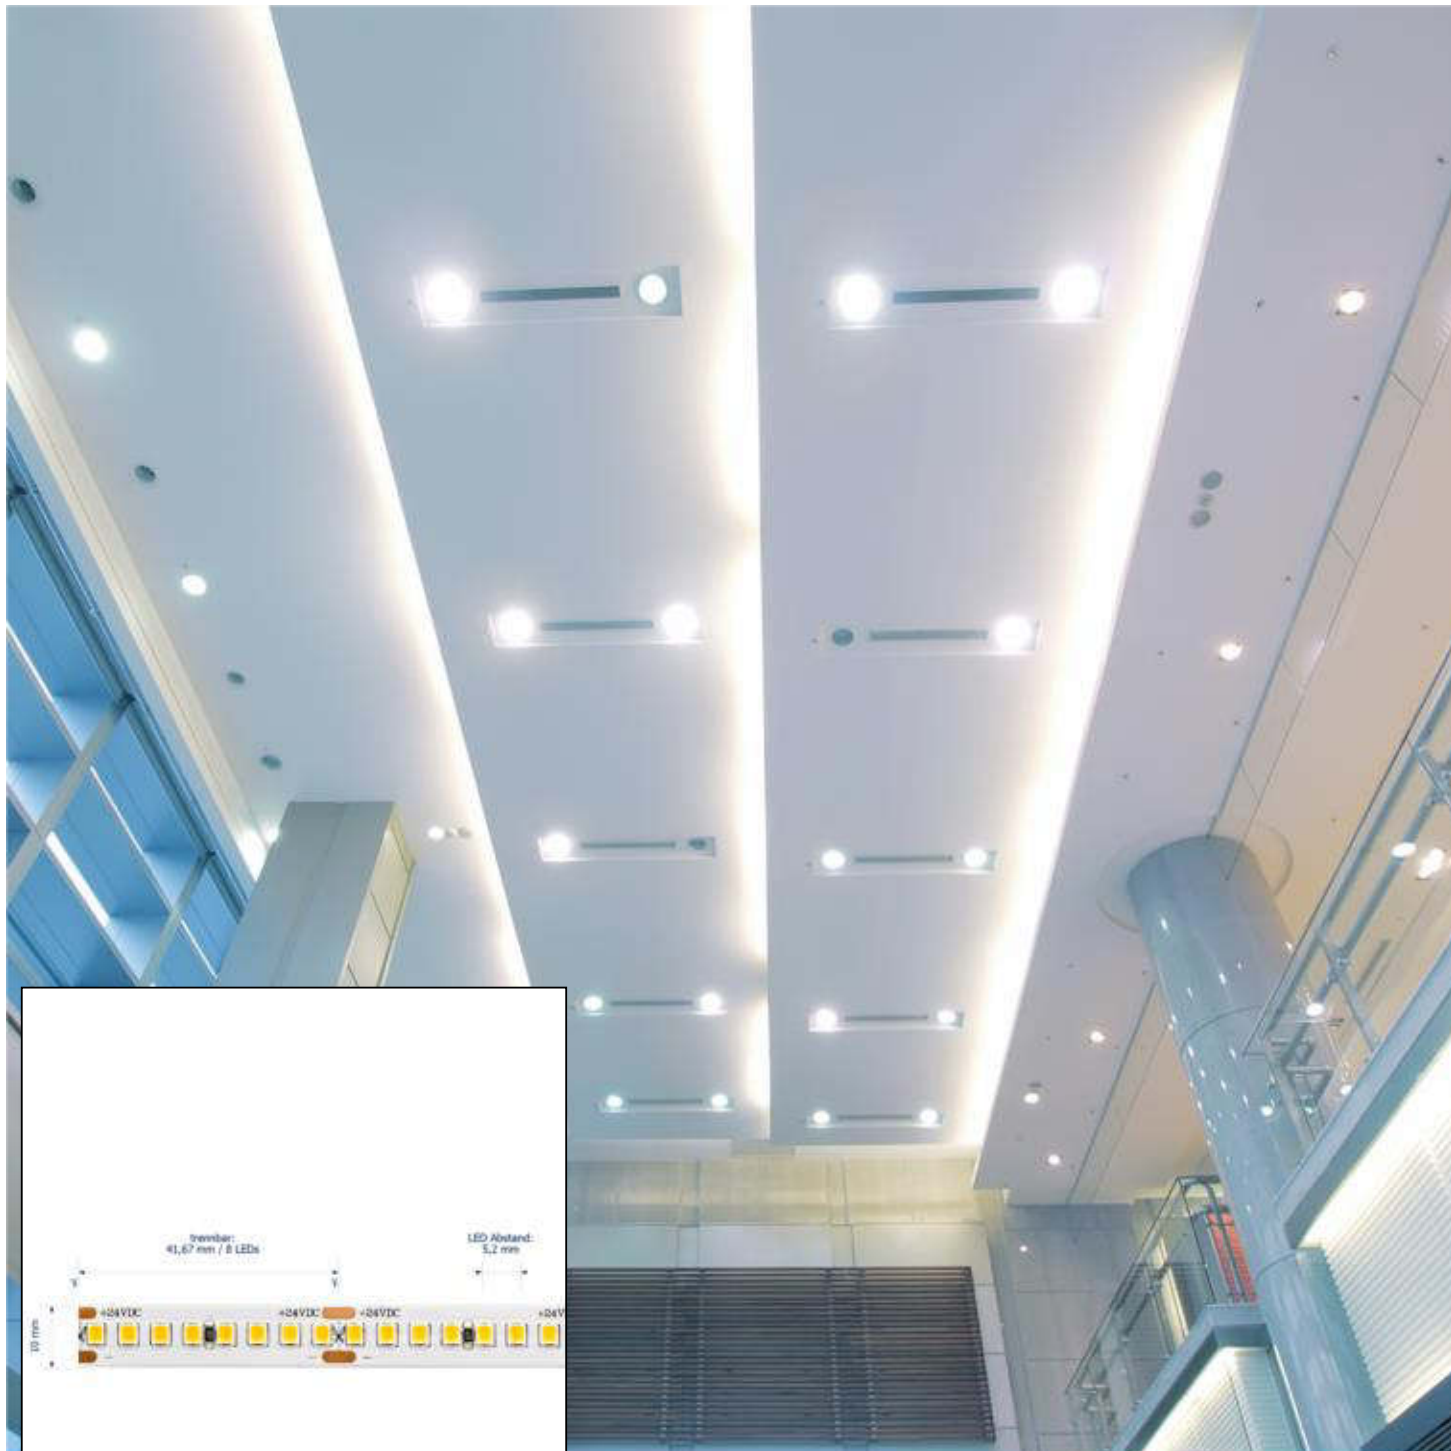

Datenblatt
5935001

18W/m PRO LED-Streifen 4000K 5m

Unsere 18W **PRO STREIFEN IP20** gehört zu der am häufigsten eingesetzte Streifengruppe im gehobenen Lichtobjekt. Hier greifen Sie auf eine breite Auswahl an Lichtstärken und Lichtfarben von 2.700K bis 4.000K zurück.

Spektrale Strahlungsverteilung im Bereich 180 - 800 nm

SIGOR
5935001

A	▶
B	▶
C	▶
D	▶
E	▶
F	▶
G	▶

90
kWh/1000h

2019/2015

Stand: 10.02.2023

5935001

18W/m PRO LED-Streifen 4000K 5m