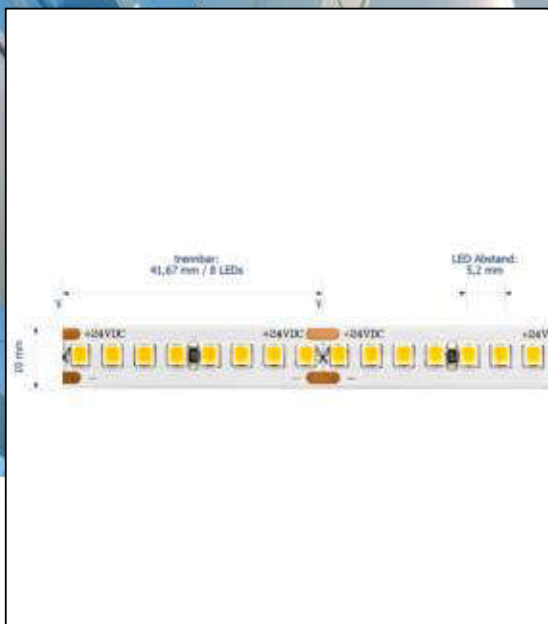

Datenblatt
5935001

18W/m PRO LED-Streifen 4000K 5m

Unsere 18W **PRO STREIFEN IP20** gehört zu der am häufigsten eingesetzte Streifengruppe im gehobenen Lichtobjekt. Hier greifen Sie auf eine breite Auswahl an Lichtstärken und Lichtfarben von 2.700K bis 4.000K zurück.

Dimmbar: ja

12.180 lm	Nomineller Lichtstrom
2.436 lm/m	Nomineller Lichtstrom pro Meter
90 Watt	Leistungsaufnahme
18 Watt/m	Leistungsaufnahme pro Meter
24 V DC	Betriebsspannung
4000 K	Farbtemperatur
Neutralweiss	Lichtfarbe
Ra>90	Farbwiedergabe
<3 sdcM	Farbkonsistenz
120°	Abstrahlwinkel
5.000 mm	Länge auf der Rolle
5.000 mm	max. betreibbare Länge je Einspeisung
10 mm	Breite
1.65 mm	Produkthöhe
2835	LED Chipsatz
192 LED/m	LED Chips pro Meter
5.20 mm	LED Abstand
41.67 mm	trennbar
1000 mm	Primäreinspeisung
1000 mm	Sekundäreinspeisung
25 mm	minimaler Biegeradius
IP20	Schutzklasse
85 °C	max. Betriebstemperatur am tc-Punkt
-40° - 80°C	zulässige Umgebungstemperatur
Ja	Aluprofil zur Kühlung notwendig?
Ø 54.000 h	Nennlebensdauer
L70B50	Messverfahren Lebensdauer
0.7	Lampenlichtstromerhalt am Ende der Nennlebensdauer
1	Leistungsfaktor
750 mA	Nennstrom
90 kWh/1000h	Energieverbrauch

Spektrale Strahlungsverteilung im Bereich 180 - 800 nm

SIGOR
5935001

A	▶
B	▶
C	▶
D	▶
E	▶
F	▶
G	▶

90
kWh/1000h

2019/2015

Stand: 10.02.2023

5935001

18W/m PRO LED-Streifen 4000K 5m