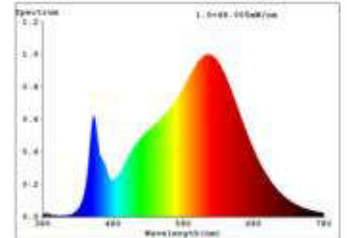

Datenblatt
5934901

18W/m PRO LED-Streifen 3000K 5m

Unsere 18W **PRO STREIFEN IP20** gehört zu der am häufigsten eingesetzte Streifengruppe im gehobenen Lichtobjekt. Hier greifen Sie auf eine breite Auswahl an Lichtstärken und Lichtfarben von 2.700K bis 4.000K zurück.

Ein enges Binning mit nur 3 SDCM garantiert eine homogene Lichtfarbe sowohl auf dem Streifen als auch bei unterschiedlichen Streifen dieses Typs.

Besonders wichtig im Objekt: wir bieten 5 Jahre Garantie und verbürgen uns für die hochwertige Verarbeitung und Langlebigkeit dieser Streifen.

Dimmbar: ja

11.825 lm	Nomineller Lichtstrom
2.365 lm/m	Nomineller Lichtstrom pro Meter
90 Watt	Leistungsaufnahme
18 Watt/m	Leistungsaufnahme pro Meter
24 V DC	Betriebsspannung
3000 K	Farbtemperatur
Warmweiss	Lichtfarbe
Ra>90	Farbwiedergabe
<3 sdcM	Farbkonsistenz
120°	Abstrahlwinkel
5.000 mm	Länge auf der Rolle
5.000 mm	max. betreibbare Länge je Einspeisung
10 mm	Breite
1.65 mm	Produkthöhe
2835	LED Chipsatz
192 LED/m	LED Chips pro Meter
5.20 mm	LED Abstand
41.67 mm	trennbar
1000 mm	Primäreinspeisung
1000 mm	Sekundäreinspeisung
25 mm	minimaler Biegeradius
IP20	Schutzklasse
85 °C	max. Betriebstemperatur am tc-Punkt
-40° - 80°C	zulässige Umgebungstemperatur
Ja	Aluprofil zur Kühlung notwendig?
Ø 54.000 h	Nennlebensdauer
L70B50	Messverfahren Lebensdauer
0.7	Lampenlichtstromerhalt am Ende der Nennlebensdauer
1	Leistungsfaktor
750 mA	Nennstrom
90 kWh/1000h	Energieverbrauch

Spektrale Strahlungsverteilung im Bereich 180 - 800 nm

SIGOR
5934901

A	
B	
C	
D	
E	← E
F	
G	

90
kWh/1000h

2019/2015

Stand: 10.02.2023

5934901

18W/m PRO LED-Streifen 3000K 5m