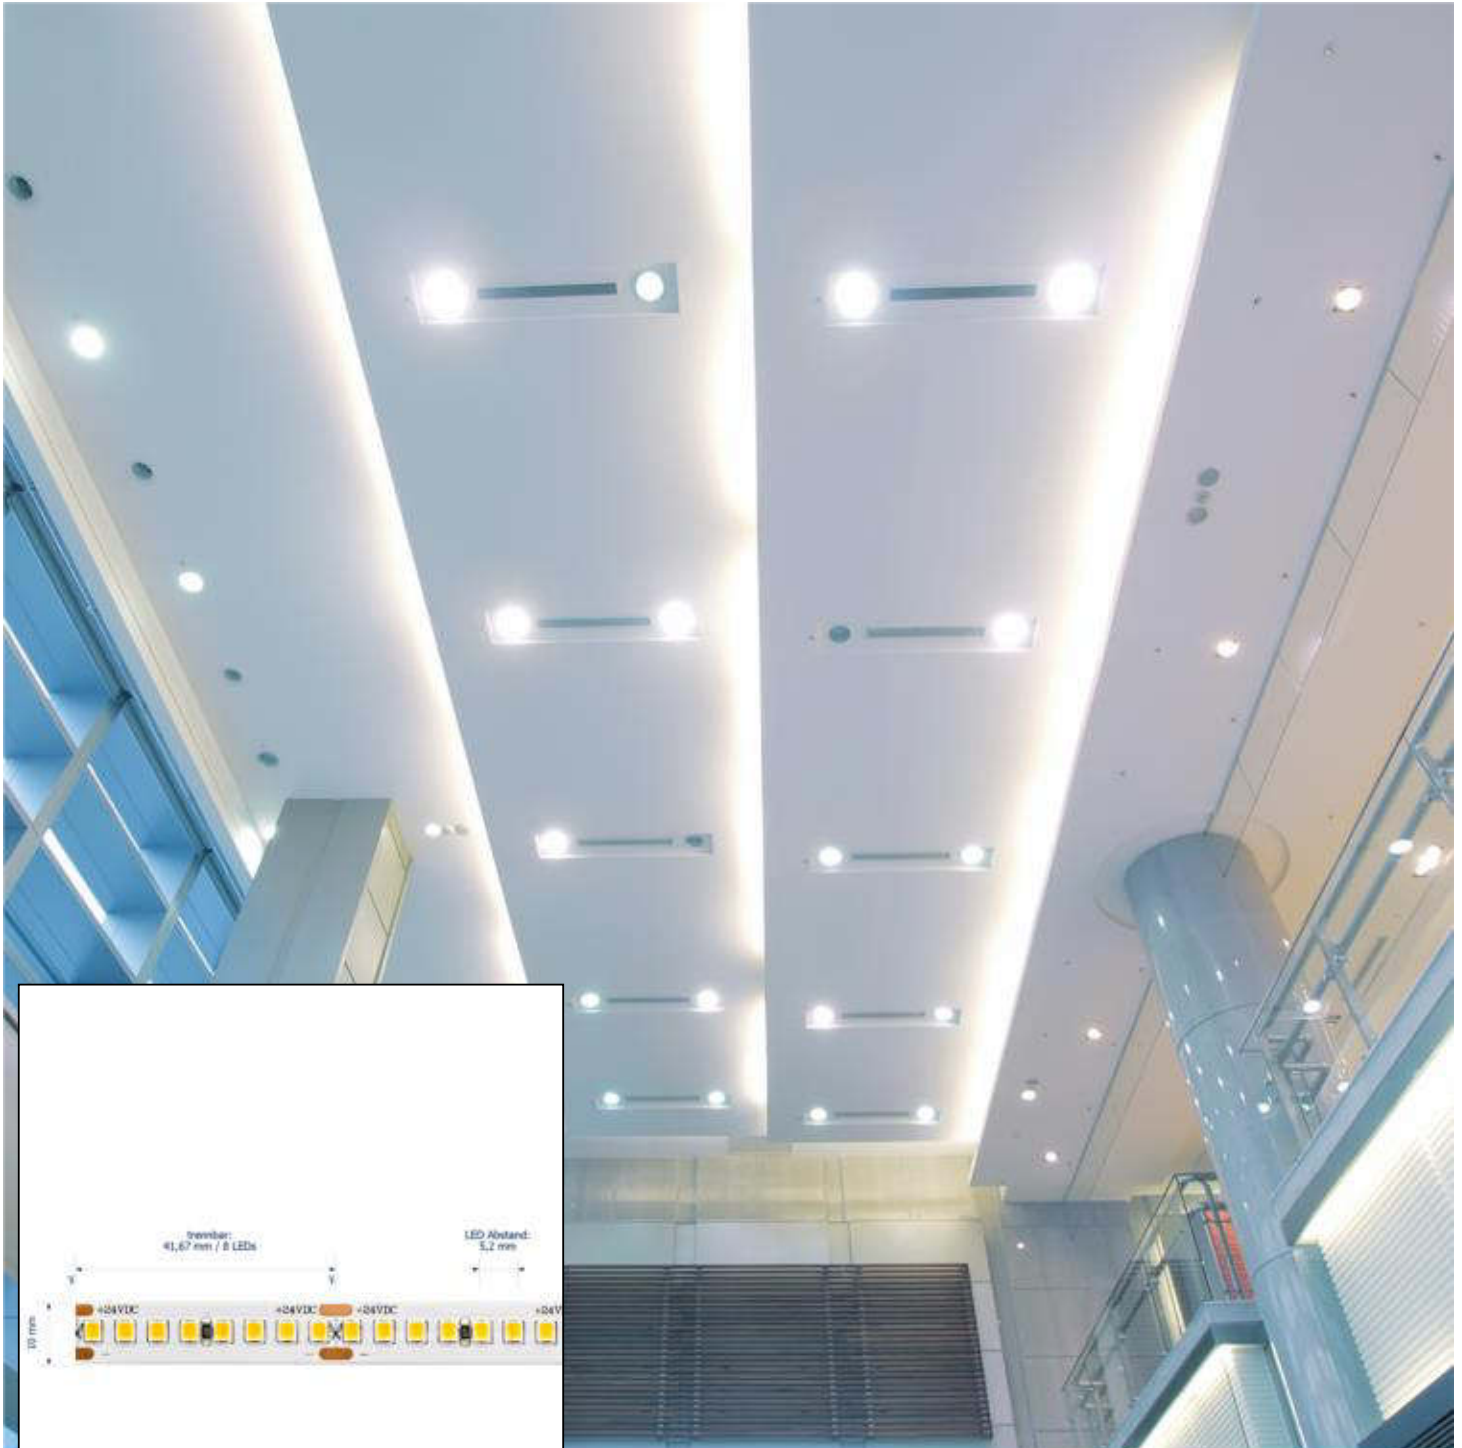

Datenblatt
5934901

18W/m PRO LED-Streifen 3000K 5m

Unsere 18W **PRO STREIFEN IP20** gehört zu der am häufigsten eingesetzte Streifengruppe im gehobenen Lichtobjekt. Hier greifen Sie auf eine breite Auswahl an Lichtstärken und Lichtfarben von 2.700K bis 4.000K zurück.

Spektrale Strahlungsverteilung im Bereich 180 - 800 nm

SIGOR
5934901

A	
B	
C	
D	
E	← E
F	
G	

90
kWh/1000h

2019/2015

Stand: 10.02.2023

5934901

18W/m PRO LED-Streifen 3000K 5m