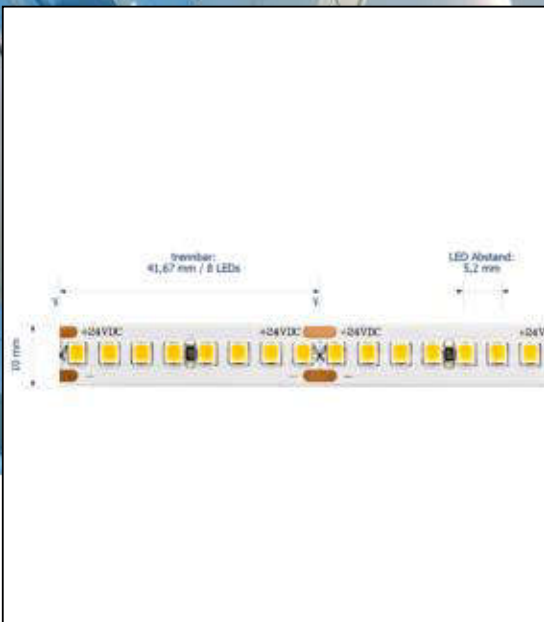

Datenblatt
5934901

18W/m PRO LED-Streifen 3000K 5m

Unsere 18W **PRO STREIFEN IP20** gehört zu der am häufigsten eingesetzte Streifengruppe im gehobenen Lichtobjekt. Hier greifen Sie auf eine breite Auswahl an Lichtstärken und Lichtfarben von 2.700K bis 4.000K zurück.

Dimmbar: ja

11.825 lm	Nomineller Lichtstrom
2.365 lm/m	Nomineller Lichtstrom pro Meter
90 Watt	Leistungsaufnahme
18 Watt/m	Leistungsaufnahme pro Meter
24 V DC	Betriebsspannung
3000 K	Farbtemperatur
Warmweiss	Lichtfarbe
Ra>90	Farbwiedergabe
<3 sdcM	Farbkonsistenz
120°	Abstrahlwinkel
5.000 mm	Länge auf der Rolle
5.000 mm	max. betreibbare Länge je Einspeisung
10 mm	Breite
1.65 mm	Produkthöhe
2835	LED Chipsatz
192 LED/m	LED Chips pro Meter
5.20 mm	LED Abstand
41.67 mm	trennbar
1000 mm	Primäreinspeisung
1000 mm	Sekundäreinspeisung
25 mm	minimaler Biegeradius
IP20	Schutzklasse
85 °C	max. Betriebstemperatur am tc-Punkt
-40° - 80°C	zulässige Umgebungstemperatur
Ja	Aluprofil zur Kühlung notwendig?
Ø 54.000 h	Nennlebensdauer
L70B50	Messverfahren Lebensdauer
0.7	Lampenlichtstromerhalt am Ende der Nennlebensdauer
1	Leistungsfaktor
750 mA	Nennstrom
90 kWh/1000h	Energieverbrauch

Spektrale Strahlungsverteilung im Bereich 180 - 800 nm

SIGOR
5934901

A	
B	
C	
D	
E	← E
F	
G	

90
kWh/1000h

2019/2015

Stand: 10.02.2023

5934901

18W/m PRO LED-Streifen 3000K 5m