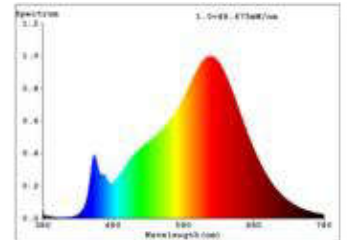

Datenblatt
5934801

18W/m PRO LED-Streifen 2700K 5m

Unsere 18W **PRO STREIFEN IP20** gehört zu der am häufigsten eingesetzte Streifengruppe im gehobenen Lichtobjekt. Hier greifen Sie auf eine breite Auswahl an Lichtstärken und Lichtfarben von 2.700K bis 4.000K zurück.

Ein enges Binning mit nur 3 SDCM garantiert eine homogene Lichtfarbe sowohl auf dem Streifen als auch bei unterschiedlichen Streifen dieses Typs.

Besonders wichtig im Objekt: wir bieten 5 Jahre Garantie und verbürgen uns für die hochwertige Verarbeitung und Langlebigkeit dieser Streifen.

Dimmbar: ja

11.826 lm	Nomineller Lichtstrom
2.288 lm/m	Nomineller Lichtstrom pro Meter
90 Watt	Leistungsaufnahme
18 Watt/m	Leistungsaufnahme pro Meter
24 V DC	Betriebsspannung
2700 K	Farbtemperatur
Warmweiss-E)	Lichtfarbe
Ra>90	Farbwiedergabe
<3 sdcM	Farbkonsistenz
120°	Abstrahlwinkel
5.000 mm	Länge auf der Rolle
5.000 mm	max. betreibbare Länge je Einspeisung
10 mm	Breite
1.65 mm	Produkthöhe
2835	LED Chipsatz
192 LED/m	LED Chips pro Meter
5.20 mm	LED Abstand
41.67 mm	trennbar
1000 mm	Primäreinspeisung
1000 mm	Sekundäreinspeisung
25 mm	minimaler Biegeradius
IP20	Schutzklasse
85 °C	max. Betriebstemperatur am tc-Punkt
-40° - 80°C	zulässige Umgebungstemperatur
Ja	Aluprofil zur Kühlung notwendig?
Ø 54.000 h	Nennlebensdauer
L70B50	Messverfahren Lebensdauer
0.7	Lampenlichtstromerhalt am Ende der Nennlebensdauer
1	Leistungsfaktor
750 mA	Nennstrom
90 kWh/1000h	Energieverbrauch

Spektrale Strahlungsverteilung im Bereich 180 - 800 nm

SIGOR
5934801

A	▶
B	▶
C	▶
D	▶
E	▶
F	▶
G	▶

E

90
kWh/1000h

2019/2015

Stand: 10.02.2023

5934801