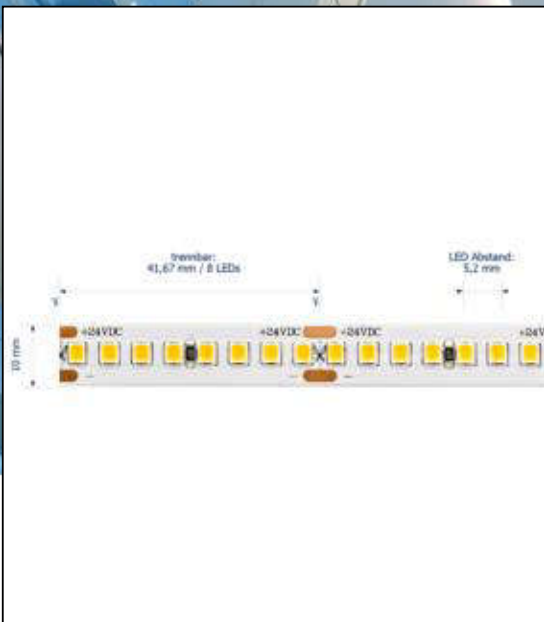

Datenblatt
5934801

18W/m PRO LED-Streifen 2700K 5m

Unsere 18W **PRO STREIFEN IP20** gehört zu der am häufigsten eingesetzte Streifengruppe im gehobenen Lichtobjekt. Hier greifen Sie auf eine breite Auswahl an Lichtstärken und Lichtfarben von 2.700K bis 4.000K zurück.

Dimmbar: ja

11.826 lm	Nomineller Lichtstrom
2.288 lm/m	Nomineller Lichtstrom pro Meter
90 Watt	Leistungsaufnahme
18 Watt/m	Leistungsaufnahme pro Meter
24 V DC	Betriebsspannung
2700 K	Farbtemperatur
Warmweiss-E)	Lichtfarbe
Ra>90	Farbwiedergabe
<3 sdcM	Farbkonsistenz
120°	Abstrahlwinkel
5.000 mm	Länge auf der Rolle
5.000 mm	max. betreibbare Länge je Einspeisung
10 mm	Breite
1.65 mm	Produkthöhe
2835	LED Chipsatz
192 LED/m	LED Chips pro Meter
5.20 mm	LED Abstand
41.67 mm	trennbar
1000 mm	Primäreinspeisung
1000 mm	Sekundäreinspeisung
25 mm	minimaler Biegeradius
IP20	Schutzklasse
85 °C	max. Betriebstemperatur am tc-Punkt
-40° - 80°C	zulässige Umgebungstemperatur
Ja	Aluprofil zur Kühlung notwendig?
Ø 54.000 h	Nennlebensdauer
L70B50	Messverfahren Lebensdauer
0.7	Lampenlichtstromerhalt am Ende der Nennlebensdauer
1	Leistungsfaktor
750 mA	Nennstrom
90 kWh/1000h	Energieverbrauch

Spektrale Strahlungsverteilung im Bereich 180 - 800 nm

SIGOR
5934801

A	▶
B	▶
C	▶
D	▶
E	▶
F	▶
G	▶

E

90
kWh/1000h

2019/2015

Stand: 10.02.2023

5934801

18W/m PRO LED-Streifen 2700K 5m

Bedienungsanleitung:

https://shop.sigor.de/media/pdf/5934801_manual.pdf

Stand: 10.02.2023

Seite: 2