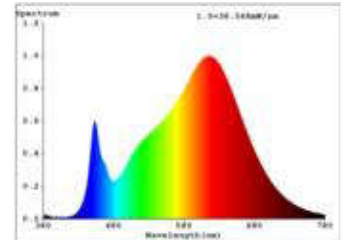

Datenblatt 5934601

14,4W/m PRO LED-Streifen 3000K 5m

Unsere 14,4W **PRO STREIFEN IP20** gehört zu der am häufigsten eingesetzte Streifengruppe im gehobenen Lichtobjekt. Hier greifen Sie auf eine breite Auswahl an Lichtstärken und Lichtfarben von 2.700K bis 4.000K zurück.

Ein enges Binning mit nur 3 SDCM garantiert eine homogene Lichtfarbe sowohl auf dem Streifen als auch bei unterschiedlichen Streifen dieses Typs.

Besonders wichtig im Objekt: wir bieten 5 Jahre Garantie und verbürgen uns für die hochwertige Verarbeitung und Langlebigkeit dieser Streifen.

Dimmbar: ja

9.475 lm	Nomineller Lichtstrom
1.895 lm/m	Nomineller Lichtstrom pro Meter
72 Watt	Leistungsaufnahme
14.40 Watt/m	Leistungsaufnahme pro Meter
24 V DC	Betriebsspannung
3000 K	Farbtemperatur
Warmweiss	Lichtfarbe
Ra>90	Farbwiedergabe
<3 sdcM	Farbkonsistenz
120°	Abstrahlwinkel
5.000 mm	Länge auf der Rolle
5.000 mm	max. betreibbare Länge je Einspeisung
10 mm	Breite
1.65 mm	Produkthöhe
2835	LED Chipsatz
160 LED/m	LED Chips pro Meter
6.25 mm	LED Abstand
50 mm	trennbar
1000 mm	Primäreinspeisung
1000 mm	Sekundäreinspeisung
25 mm	minimaler Biegeradius
IP20	Schutzklasse
85 °C	max. Betriebstemperatur am tc-Punkt
-40° - 80°C	zulässige Umgebungstemperatur
Ja	Aluprofil zur Kühlung notwendig?
Ø 54.000 h	Nennlebensdauer
L70B50	Messverfahren Lebensdauer
0.7	Lampenlichtstromerhalt am Ende der Nennlebensdauer
1	Leistungsfaktor
600 mA	Nennstrom
72 kWh/1000h	Energieverbrauch

Spektrale Strahlungsverteilung
im Bereich 180 - 800 nm

SIGOR
5934601

A	
B	
C	
D	
E	← E
F	
G	

72
kWh/1000h

2019/2015

Stand: 10.02.2023

5934601

14,4W/m PRO LED-Streifen 3000K 5m