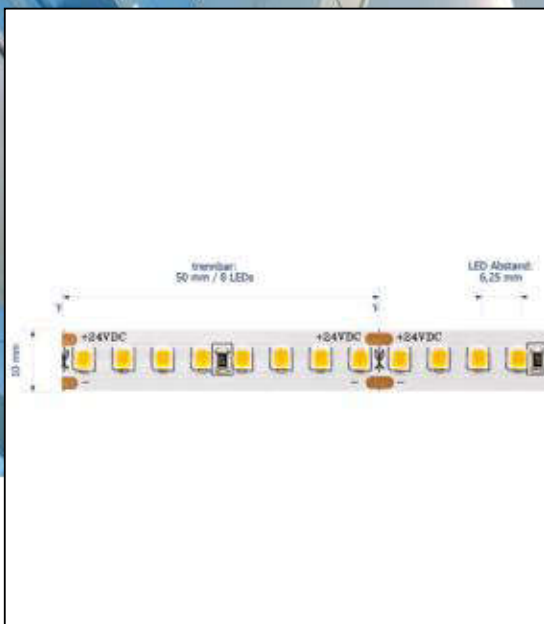

Datenblatt 5934601

14,4W/m PRO LED-Streifen 3000K 5m

Unsere 14,4W **PRO STREIFEN IP20** gehört zu der am häufigsten eingesetzte Streifengruppe im gehobenen Lichtobjekt. Hier greifen Sie auf eine breite Auswahl an Lichtstärken und Lichtfarben von 2.700K bis 4.000K zurück.

Dimmbar: ja

9.475 lm	Nomineller Lichtstrom
1.895 lm/m	Nomineller Lichtstrom pro Meter
72 Watt	Leistungsaufnahme
14.40 Watt/m	Leistungsaufnahme pro Meter
24 V DC	Betriebsspannung
3000 K	Farbtemperatur
Warmweiss	Lichtfarbe
Ra>90	Farbwiedergabe
<3 sdcM	Farbkonsistenz
120°	Abstrahlwinkel
5.000 mm	Länge auf der Rolle
5.000 mm	max. betreibbare Länge je Einspeisung
10 mm	Breite
1.65 mm	Produkthöhe
2835	LED Chipsatz
160 LED/m	LED Chips pro Meter
6.25 mm	LED Abstand
50 mm	trennbar
1000 mm	Primäreinspeisung
1000 mm	Sekundäreinspeisung
25 mm	minimaler Biegeradius
IP20	Schutzklasse
85 °C	max. Betriebstemperatur am tc-Punkt
-40° - 80°C	zulässige Umgebungstemperatur
Ja	Aluprofil zur Kühlung notwendig?
Ø 54.000 h	Nennlebensdauer
L70B50	Messverfahren Lebensdauer
0.7	Lampenlichtstromerhalt am Ende der Nennlebensdauer
1	Leistungsfaktor
600 mA	Nennstrom
72 kWh/1000h	Energieverbrauch

Spektrale Strahlungsverteilung
im Bereich 180 - 800 nm

SIGOR
5934601

A	
B	
C	
D	
E	← E
F	
G	

72
kWh/1000h

2019/2015

Stand: 10.02.2023

5934601

14,4W/m PRO LED-Streifen 3000K 5m