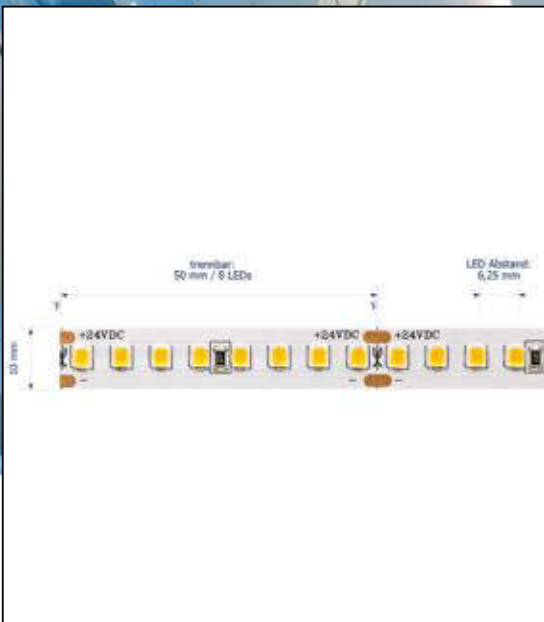

**Datenblatt**  
**5934501**

**14,4W/m PRO LED-Streifen 2700K 5m**

Unsere 14,4W **PRO STREIFEN IP20** gehört zu der am häufigsten eingesetzte Streifengruppe im gehobenen Lichtobjekt. Hier greifen Sie auf eine breite Auswahl an Lichtstärken und Lichtfarben von 2.700K bis 4.000K zurück.

Dimmbar: ja

9.185 lm	Nomineller Lichtstrom
1.837 lm/m	Nomineller Lichtstrom pro Meter
72 Watt	Leistungsaufnahme
14.40 Watt/m	Leistungsaufnahme pro Meter
24 V DC	Betriebsspannung
2700 K	Farbtemperatur
Warmweiss-E)	Lichtfarbe
Ra>90	Farbwiedergabe
<3 sdc	Farbkonsistenz
120°	Abstrahlwinkel
5.000 mm	Länge auf der Rolle
5.000 mm	max. betreibbare Länge je Einspeisung
10 mm	Breite
1.65 mm	Produkthöhe
2835	LED Chipsatz
160 LED/m	LED Chips pro Meter
6.25 mm	LED Abstand
50 mm	trennbar
1000 mm	Primäreinspeisung
1000 mm	Sekundäreinspeisung
25 mm	minimaler Biegeradius
IP20	Schutzklasse
85 °C	max. Betriebstemperatur am tc-Punkt
-40° - 80°C	zulässige Umgebungstemperatur
Ja	Aluprofil zur Kühlung notwendig?
Ø 54.000 h	Nennlebensdauer
L70B50	Messverfahren Lebensdauer
0.7	Lampenlichtstromerhalt am Ende der Nennlebensdauer
1	Leistungsfaktor
600 mA	Nennstrom
72 kWh/1000h	Energieverbrauch

Spektrale Strahlungsverteilung im Bereich 180 - 800 nm

**SIGOR**  
5934501

A	
B	
C	
D	D
E	
F	
G	

**72**  
kWh/1000h

2019/2015

Stand: 10.02.2023

5934501

14,4W/m PRO LED-Streifen 2700K 5m