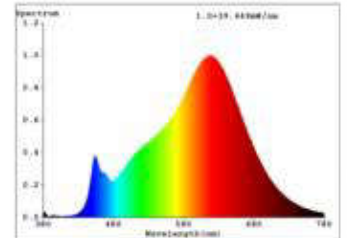

**Datenblatt**  
**5934501**

**14,4W/m PRO LED-Streifen 2700K 5m**

Unsere 14,4W **PRO STREIFEN IP20** gehört zu der am häufigsten eingesetzte Streifengruppe im gehobenen Lichtobjekt. Hier greifen Sie auf eine breite Auswahl an Lichtstärken und Lichtfarben von 2.700K bis 4.000K zurück.

Ein enges Binning mit nur 3 SDCM garantiert eine homogene Lichtfarbe sowohl auf dem Streifen als auch bei unterschiedlichen Streifen dieses Typs.

Besonders wichtig im Objekt: wir bieten 5 Jahre Garantie und verbürgen uns für die hochwertige Verarbeitung und Langlebigkeit dieser Streifen.

Dimmbar: ja

9.185 lm	Nomineller Lichtstrom
1.837 lm/m	Nomineller Lichtstrom pro Meter
72 Watt	Leistungsaufnahme
14.40 Watt/m	Leistungsaufnahme pro Meter
24 V DC	Betriebsspannung
2700 K	Farbtemperatur
Warmweiss-E)	Lichtfarbe
Ra>90	Farbwiedergabe
<3 sdc	Farbkonsistenz
120°	Abstrahlwinkel
5.000 mm	Länge auf der Rolle
5.000 mm	max. betreibbare Länge je Einspeisung
10 mm	Breite
1.65 mm	Produkthöhe
2835	LED Chipsatz
160 LED/m	LED Chips pro Meter
6.25 mm	LED Abstand
50 mm	trennbar
1000 mm	Primäreinspeisung
1000 mm	Sekundäreinspeisung
25 mm	minimaler Biegeradius
IP20	Schutzklasse
85 °C	max. Betriebstemperatur am tc-Punkt
-40° - 80°C	zulässige Umgebungstemperatur
Ja	Aluprofil zur Kühlung notwendig?
Ø 54.000 h	Nennlebensdauer
L70B50	Messverfahren Lebensdauer
0.7	Lampenlichtstromerhalt am Ende der Nennlebensdauer
1	Leistungsfaktor
600 mA	Nennstrom
72 kWh/1000h	Energieverbrauch

Spektrale Strahlungsverteilung im Bereich 180 - 800 nm

**SIGOR**  
5934501

A	
B	
C	
D	D
E	
F	
G	

**72**  
kWh/1000h

2019/2015

Stand: 10.02.2023

5934501

14,4W/m PRO LED-Streifen 2700K 5m