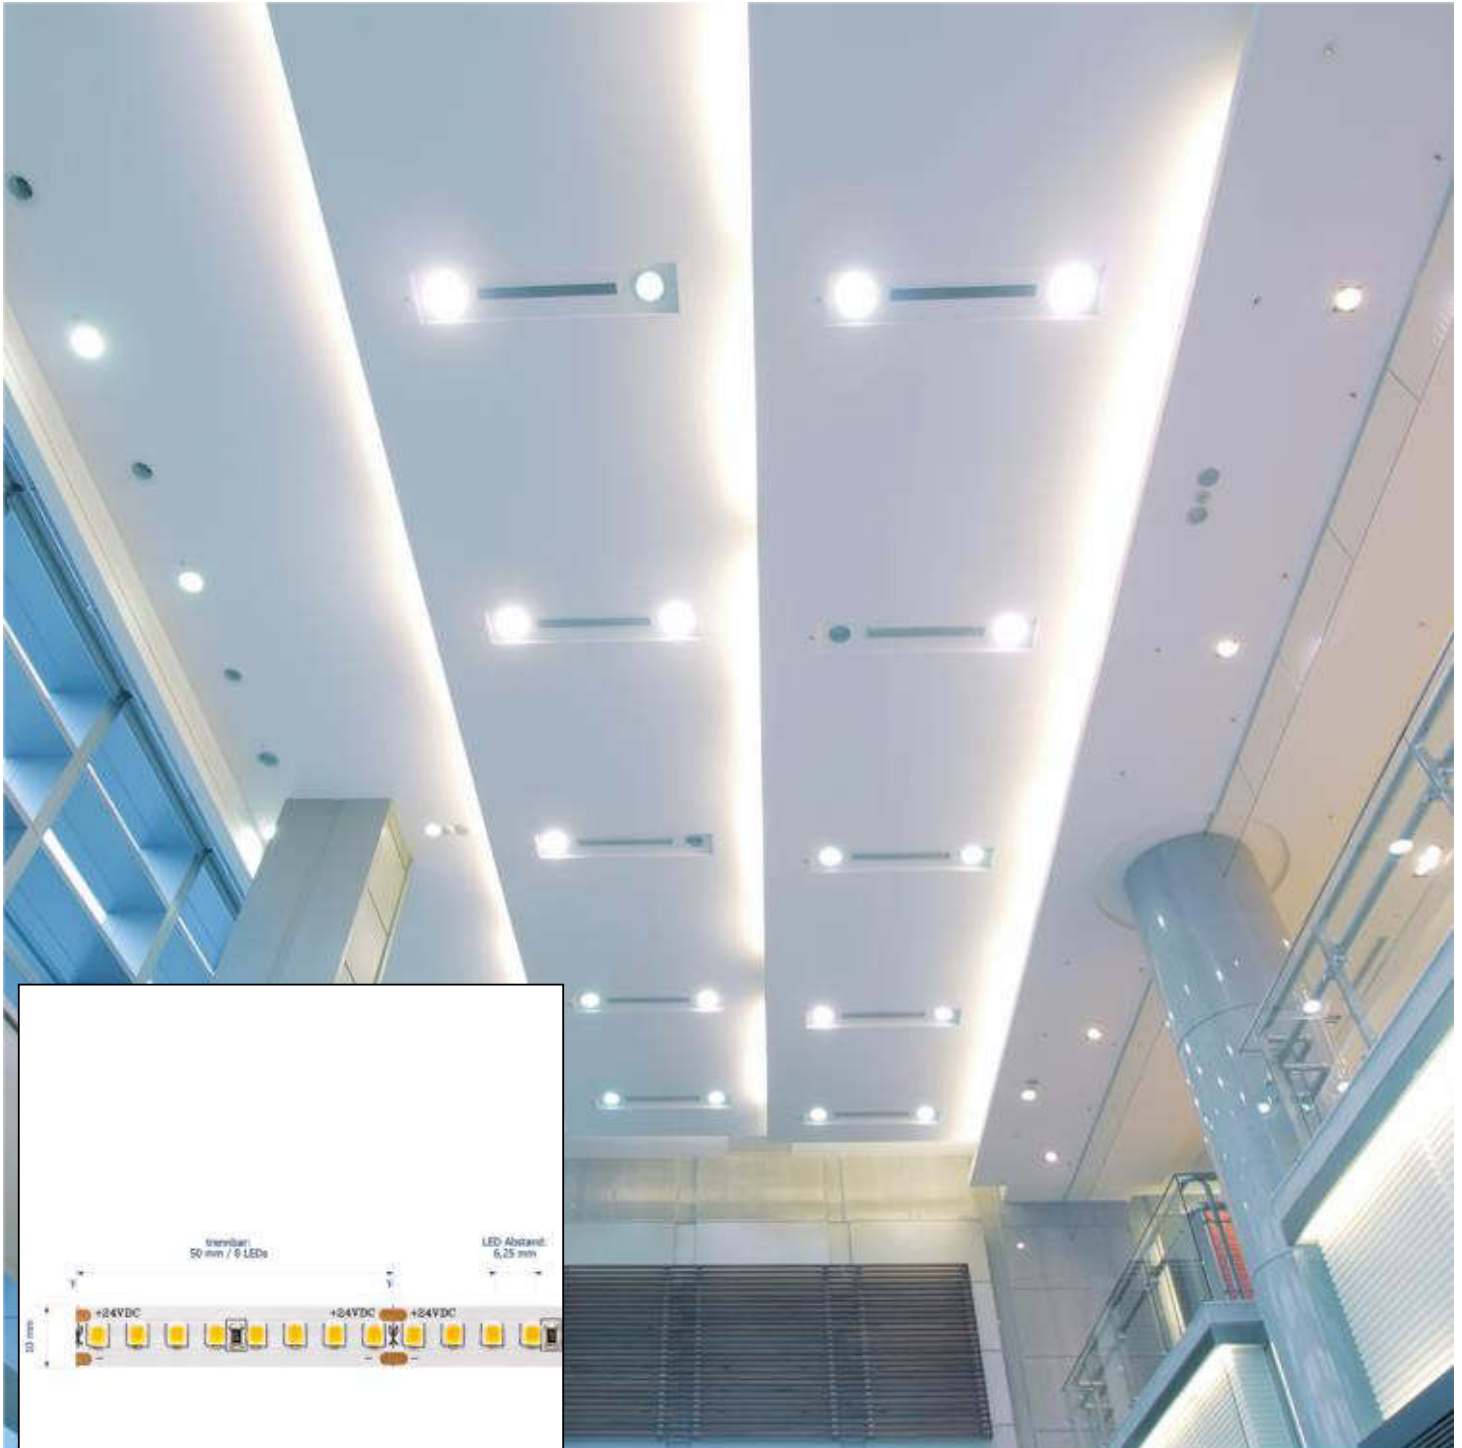

**Datenblatt**  
**5934501**

**14,4W/m PRO LED-Streifen 2700K 5m**

Unsere 14,4W **PRO STREIFEN IP20** gehört zu der am häufigsten eingesetzte Streifengruppe im gehobenen Lichtobjekt. Hier greifen Sie auf eine breite Auswahl an Lichtstärken und Lichtfarben von 2.700K bis 4.000K zurück.

Spektrale Strahlungsverteilung im Bereich 180 - 800 nm

**SIGOR**  
5934501

A	
B	
C	
D	D
E	
F	
G	

**72**  
kWh/1000h

2019/2015

Stand: 10.02.2023

5934501

14,4W/m PRO LED-Streifen 2700K 5m