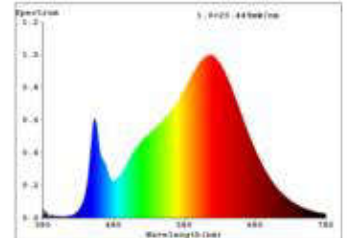

Datenblatt
5934301

9,6W/m PRO LED-Streifen 3000K 5m

Unsere 9,6W **PRO STREIFEN IP20** gehört zu der am häufigsten eingesetzte Streifengruppe im gehobenen Lichtobjekt. Hier greifen Sie auf eine breite Auswahl an Lichtstärken und Lichtfarben von 2.700K bis 4.000K zurück.

Ein enges Binning mit nur 3 SDCM garantiert eine homogene Lichtfarbe sowohl auf dem Streifen als auch bei unterschiedlichen Streifen dieses Typs.

Besonders wichtig im Objekt: wir bieten 5 Jahre Garantie und verbürgen uns für die hochwertige Verarbeitung und Langlebigkeit dieser Streifen.

Dimmbar: ja

6.504 lm	Nomineller Lichtstrom
1.301 lm/m	Nomineller Lichtstrom pro Meter
48 Watt	Leistungsaufnahme
9.60 Watt/m	Leistungsaufnahme pro Meter
24 V DC	Betriebsspannung
3000 K	Farbtemperatur
Warmweiss	Lichtfarbe
Ra>90	Farbwiedergabe
<3 sdc	Farbkonsistenz
120°	Abstrahlwinkel
5.000 mm	Länge auf der Rolle
5.000 mm	max. betreibbare Länge je Einspeisung
10 mm	Breite
1.65 mm	Produkthöhe
2835	LED Chipsatz
128 LED/m	LED Chips pro Meter
7.80 mm	LED Abstand
62.50 mm	trennbar
1000 mm	Primäreinspeisung
1000 mm	Sekundäreinspeisung
25 mm	minimaler Biegeradius
IP20	Schutzklasse
85 °C	max. Betriebstemperatur am tc-Punkt
-40° - 80°C	zulässige Umgebungstemperatur
Ja	Aluprofil zur Kühlung notwendig?
Ø 54.000 h	Nennlebensdauer
L70B50	Messverfahren Lebensdauer
0.7	Lampenlichtstromerhalt am Ende der Nennlebensdauer
1	Leistungsfaktor
400 mA	Nennstrom
48 kWh/1000h	Energieverbrauch

Spektrale Strahlungsverteilung im Bereich 180 - 800 nm

SIGOR
5934301

A	
B	
C	
D	← D
E	
F	
G	

48
kWh/1000h

2019/2015

Stand: 10.02.2023

5934301

9,6W/m PRO LED-Streifen 3000K 5m