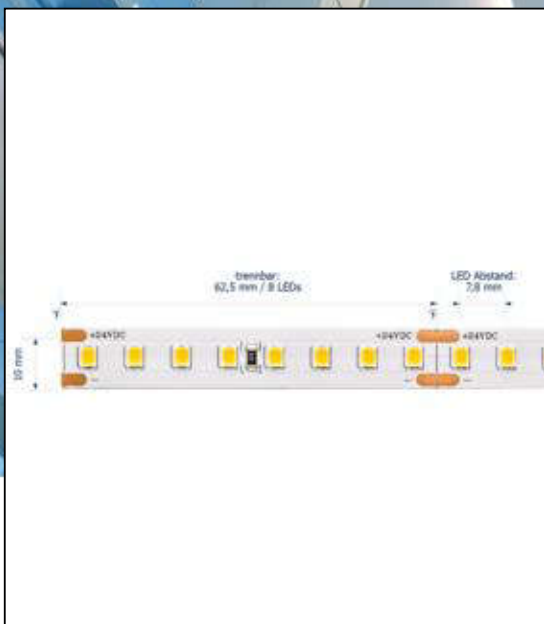

Datenblatt
5934301

9,6W/m PRO LED-Streifen 3000K 5m

Unsere 9,6W **PRO STREIFEN IP20** gehört zu der am häufigsten eingesetzte Streifengruppe im gehobenen Lichtobjekt. Hier greifen Sie auf eine breite Auswahl an Lichtstärken und Lichtfarben von 2.700K bis 4.000K zurück.

Dimmbar: ja

6.504 lm	Nomineller Lichtstrom
1.301 lm/m	Nomineller Lichtstrom pro Meter
48 Watt	Leistungsaufnahme
9.60 Watt/m	Leistungsaufnahme pro Meter
24 V DC	Betriebsspannung
3000 K	Farbtemperatur
Warmweiss	Lichtfarbe
Ra>90	Farbwiedergabe
<3 sdc	Farbkonsistenz
120°	Abstrahlwinkel
5.000 mm	Länge auf der Rolle
5.000 mm	max. betreibbare Länge je Einspeisung
10 mm	Breite
1.65 mm	Produkthöhe
2835	LED Chipsatz
128 LED/m	LED Chips pro Meter
7.80 mm	LED Abstand
62.50 mm	trennbar
1000 mm	Primäreinspeisung
1000 mm	Sekundäreinspeisung
25 mm	minimaler Biegeradius
IP20	Schutzklasse
85 °C	max. Betriebstemperatur am tc-Punkt
-40° - 80°C	zulässige Umgebungstemperatur
Ja	Aluprofil zur Kühlung notwendig?
Ø 54.000 h	Nennlebensdauer
L70B50	Messverfahren Lebensdauer
0.7	Lampenlichtstromerhalt am Ende der Nennlebensdauer
1	Leistungsfaktor
400 mA	Nennstrom
48 kWh/1000h	Energieverbrauch

Spektrale Strahlungsverteilung im Bereich 180 - 800 nm

SIGOR
5934301

A	
B	
C	
D	← D
E	
F	
G	

48
kWh/1000h

2019/2015

Stand: 10.02.2023

5934301

9,6W/m PRO LED-Streifen 3000K 5m