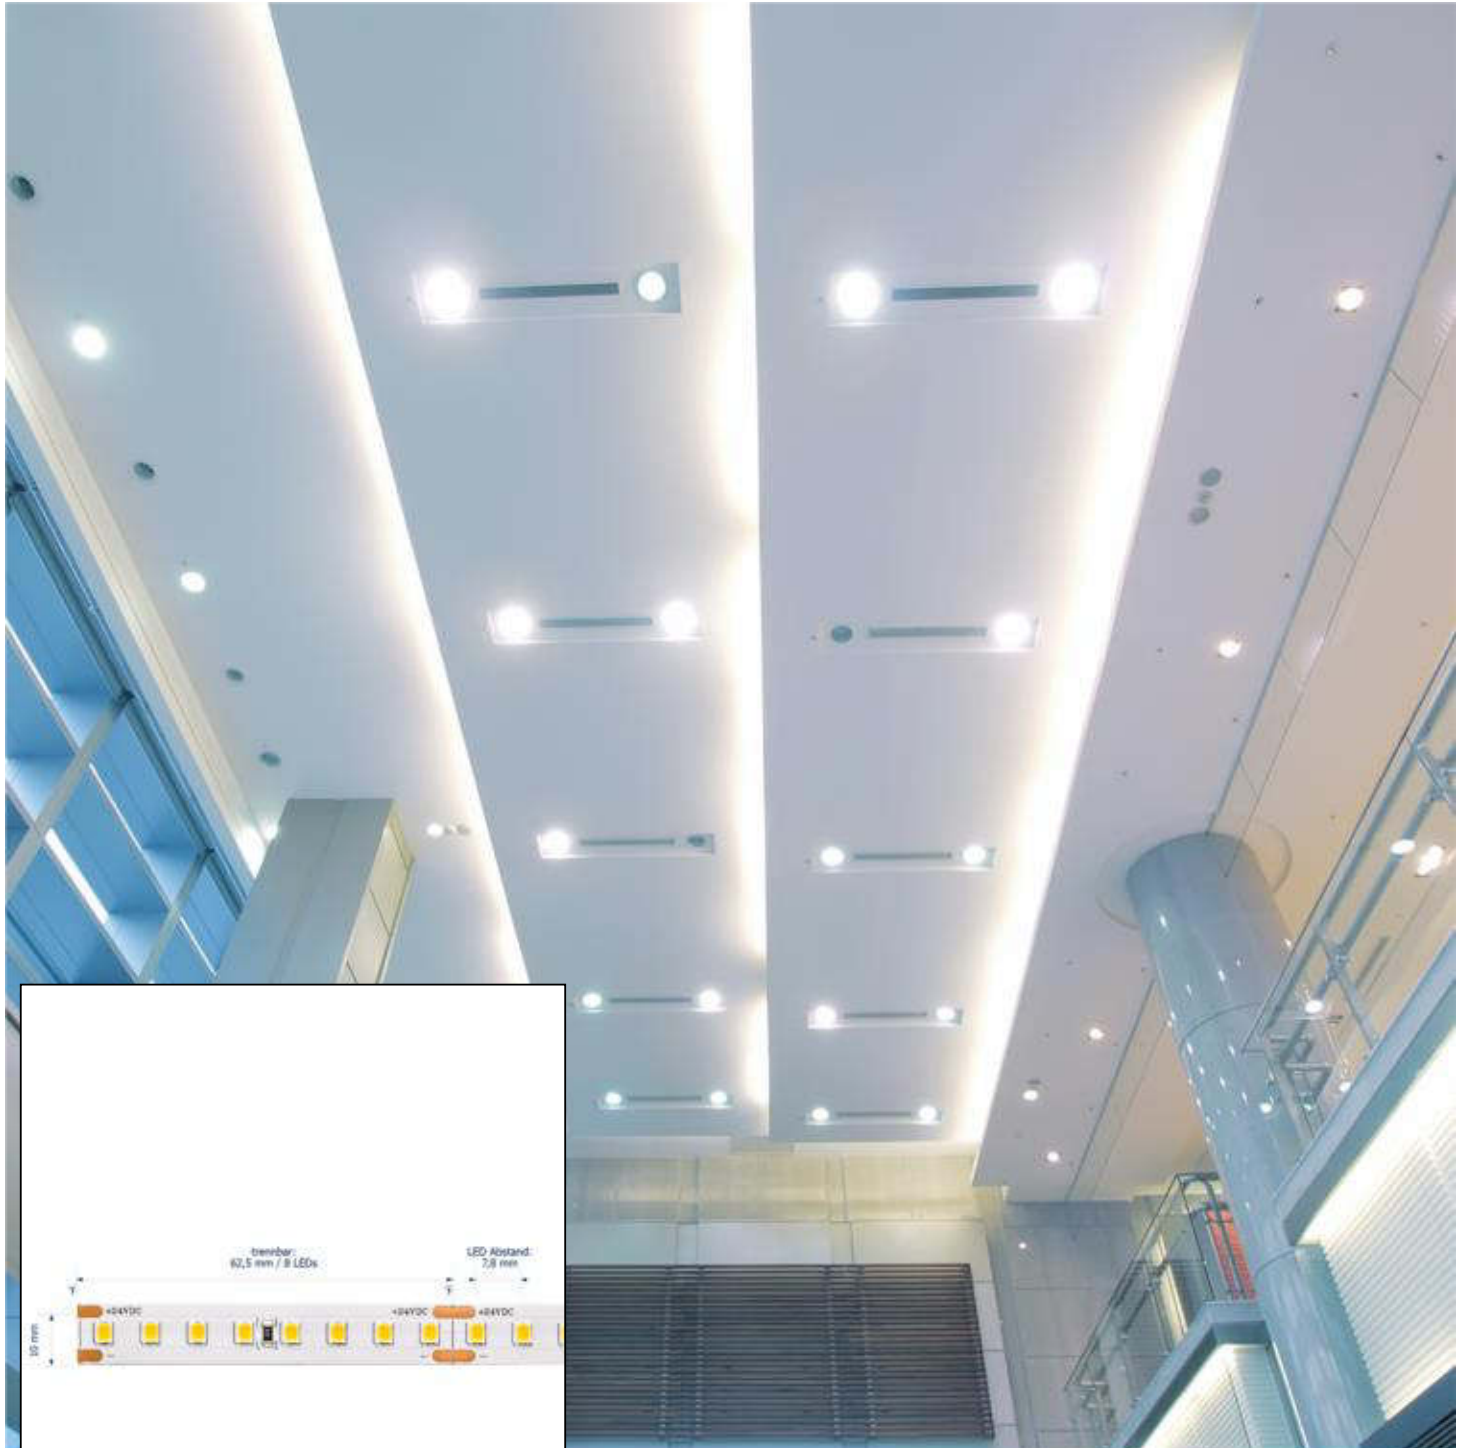

Datenblatt
5934301

9,6W/m PRO LED-Streifen 3000K 5m

Unsere 9,6W **PRO STREIFEN IP20** gehört zu der am häufigsten eingesetzte Streifengruppe im gehobenen Lichtobjekt. Hier greifen Sie auf eine breite Auswahl an Lichtstärken und Lichtfarben von 2.700K bis 4.000K zurück.

Ein enges Binning mit nur 3 SDCM garantiert eine homogene Lichtfarbe sowohl auf dem Streifen als auch bei unterschiedlichen Streifen dieses Typs.

Besonders wichtig im Objekt: wir bieten 5 Jahre Garantie und verbürgen uns für die hochwertige Verarbeitung und Langlebigkeit dieser Streifen.

Spektrale Strahlungsverteilung im Bereich 180 - 800 nm

SIGOR
5934301

A	
B	
C	
D	← D
E	
F	
G	

48
kWh/1000h

2019/2015

Stand: 10.02.2023

5934301

9,6W/m PRO LED-Streifen 3000K 5m