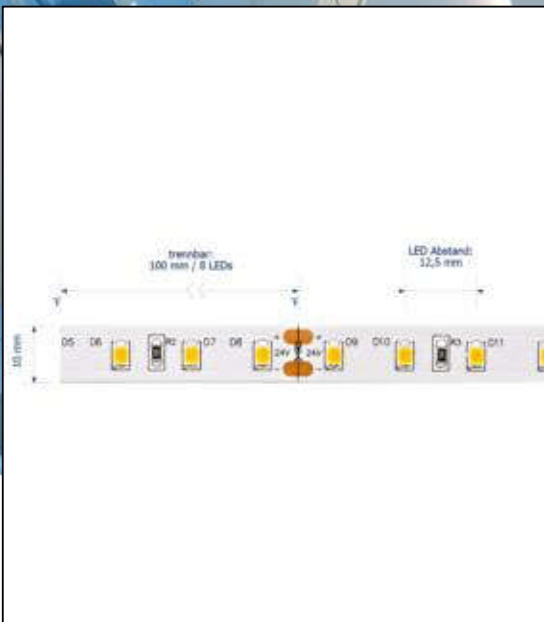

Datenblatt
5933901

7,2W/m PRO LED-Streifen 2700K 5m

Unsere 7,2W **PRO STREIFEN IP20** gehört zu der am häufigsten eingesetzte Streifengruppe im gehobenen Lichtobjekt. Hier greifen Sie auf eine breite Auswahl an Lichtstärken und Lichtfarben von 2.400K bis 4.000K zurück.

Dimmbar: ja

4.635 lm	Nomineller Lichtstrom
927 lm/m	Nomineller Lichtstrom pro Meter
36 Watt	Leistungsaufnahme
7.20 Watt/m	Leistungsaufnahme pro Meter
24 V DC	Betriebsspannung
2700 K	Farbtemperatur
Warmweiss-E)	Lichtfarbe
Ra>90	Farbwiedergabe
<3 sdcM	Farbkonsistenz
120°	Abstrahlwinkel
5.000 mm	Länge auf der Rolle
6.000 mm	max. betreibbare Länge je Einspeisung
10 mm	Breite
1.45 mm	Produkthöhe
2835	LED Chipsatz
80 LED/m	LED Chips pro Meter
12.50 mm	LED Abstand
100 mm	trennbar
1000 mm	Primäreinspeisung
1000 mm	Sekundäreinspeisung
25 mm	minimaler Biegeradius
IP20	Schutzklasse
85 °C	max. Betriebstemperatur am tc-Punkt
-40° - 80°C	zulässige Umgebungstemperatur
Ja	Aluprofil zur Kühlung notwendig?
Ø 54.000 h	Nennlebensdauer
L70B50	Messverfahren Lebensdauer
0.7	Lampenlichtstromerhalt am Ende der Nennlebensdauer
1	Leistungsfaktor
300 mA	Nennstrom
36 kWh/1000h	Energieverbrauch

Spektrale Strahlungsverteilung im Bereich 180 - 800 nm

SIGOR
5933901

A	
B	
C	
D	← D
E	
F	
G	

36
kWh/1000h

2019/2015

Stand: 10.02.2023

5933901

7,2W/m PRO LED-Streifen 2700K 5m