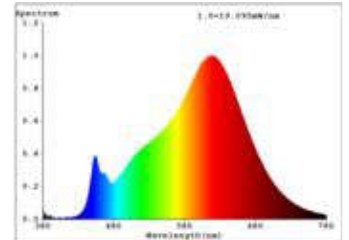

Datenblatt
5933901

7,2W/m PRO LED-Streifen 2700K 5m

Unsere 7,2W **PRO STREIFEN IP20** gehört zu der am häufigsten eingesetzte Streifengruppe im gehobenen Lichtobjekt. Hier greifen Sie auf eine breite Auswahl an Lichtstärken und Lichtfarben von 2.400K bis 4.000K zurück.

Ein enges Binning mit nur 3 SDCM garantiert eine homogene Lichtfarbe sowohl auf dem Streifen als auch bei unterschiedlichen Streifen dieses Typs.

Besonders wichtig im Objekt: wir bieten 5 Jahre Garantie und verbürgen uns für die hochwertige Verarbeitung und Langlebigkeit dieser Streifen.

Dimmbar: ja

4.635 lm	Nomineller Lichtstrom
927 lm/m	Nomineller Lichtstrom pro Meter
36 Watt	Leistungsaufnahme
7.20 Watt/m	Leistungsaufnahme pro Meter
24 V DC	Betriebsspannung
2700 K	Farbtemperatur
Warmweiss-E)	Lichtfarbe
Ra>90	Farbwiedergabe
<3 sdcM	Farbkonsistenz
120°	Abstrahlwinkel
5.000 mm	Länge auf der Rolle
6.000 mm	max. betreibbare Länge je Einspeisung
10 mm	Breite
1.45 mm	Produkthöhe
2835	LED Chipsatz
80 LED/m	LED Chips pro Meter
12.50 mm	LED Abstand
100 mm	trennbar
1000 mm	Primäreinspeisung
1000 mm	Sekundäreinspeisung
25 mm	minimaler Biegeradius
IP20	Schutzklasse
85 °C	max. Betriebstemperatur am tc-Punkt
-40° - 80°C	zulässige Umgebungstemperatur
Ja	Aluprofil zur Kühlung notwendig?
Ø 54.000 h	Nennlebensdauer
L70B50	Messverfahren Lebensdauer
0.7	Lampenlichtstromerhalt am Ende der Nennlebensdauer
1	Leistungsfaktor
300 mA	Nennstrom
36 kWh/1000h	Energieverbrauch

Spektrale Strahlungsverteilung im Bereich 180 - 800 nm

SIGOR
5933901

A	
B	
C	
D	← D
E	
F	
G	

36
kWh/1000h

2019/2015

Stand: 10.02.2023

5933901

7,2W/m PRO LED-Streifen 2700K 5m