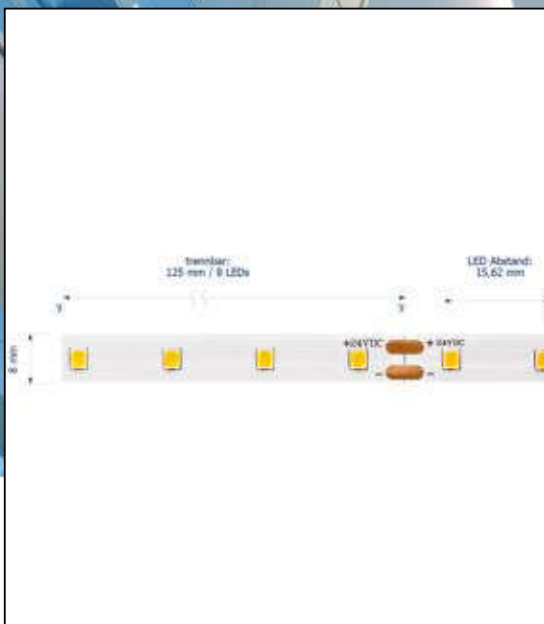

5933701

4,8W/m PRO LED-Streifen 3000K 5m

Bedienungsanleitung:

<https://shop.sigor.de/media/pdf/5933701_manual.pdf>

Stand: 10.02.2023

Seite: 2