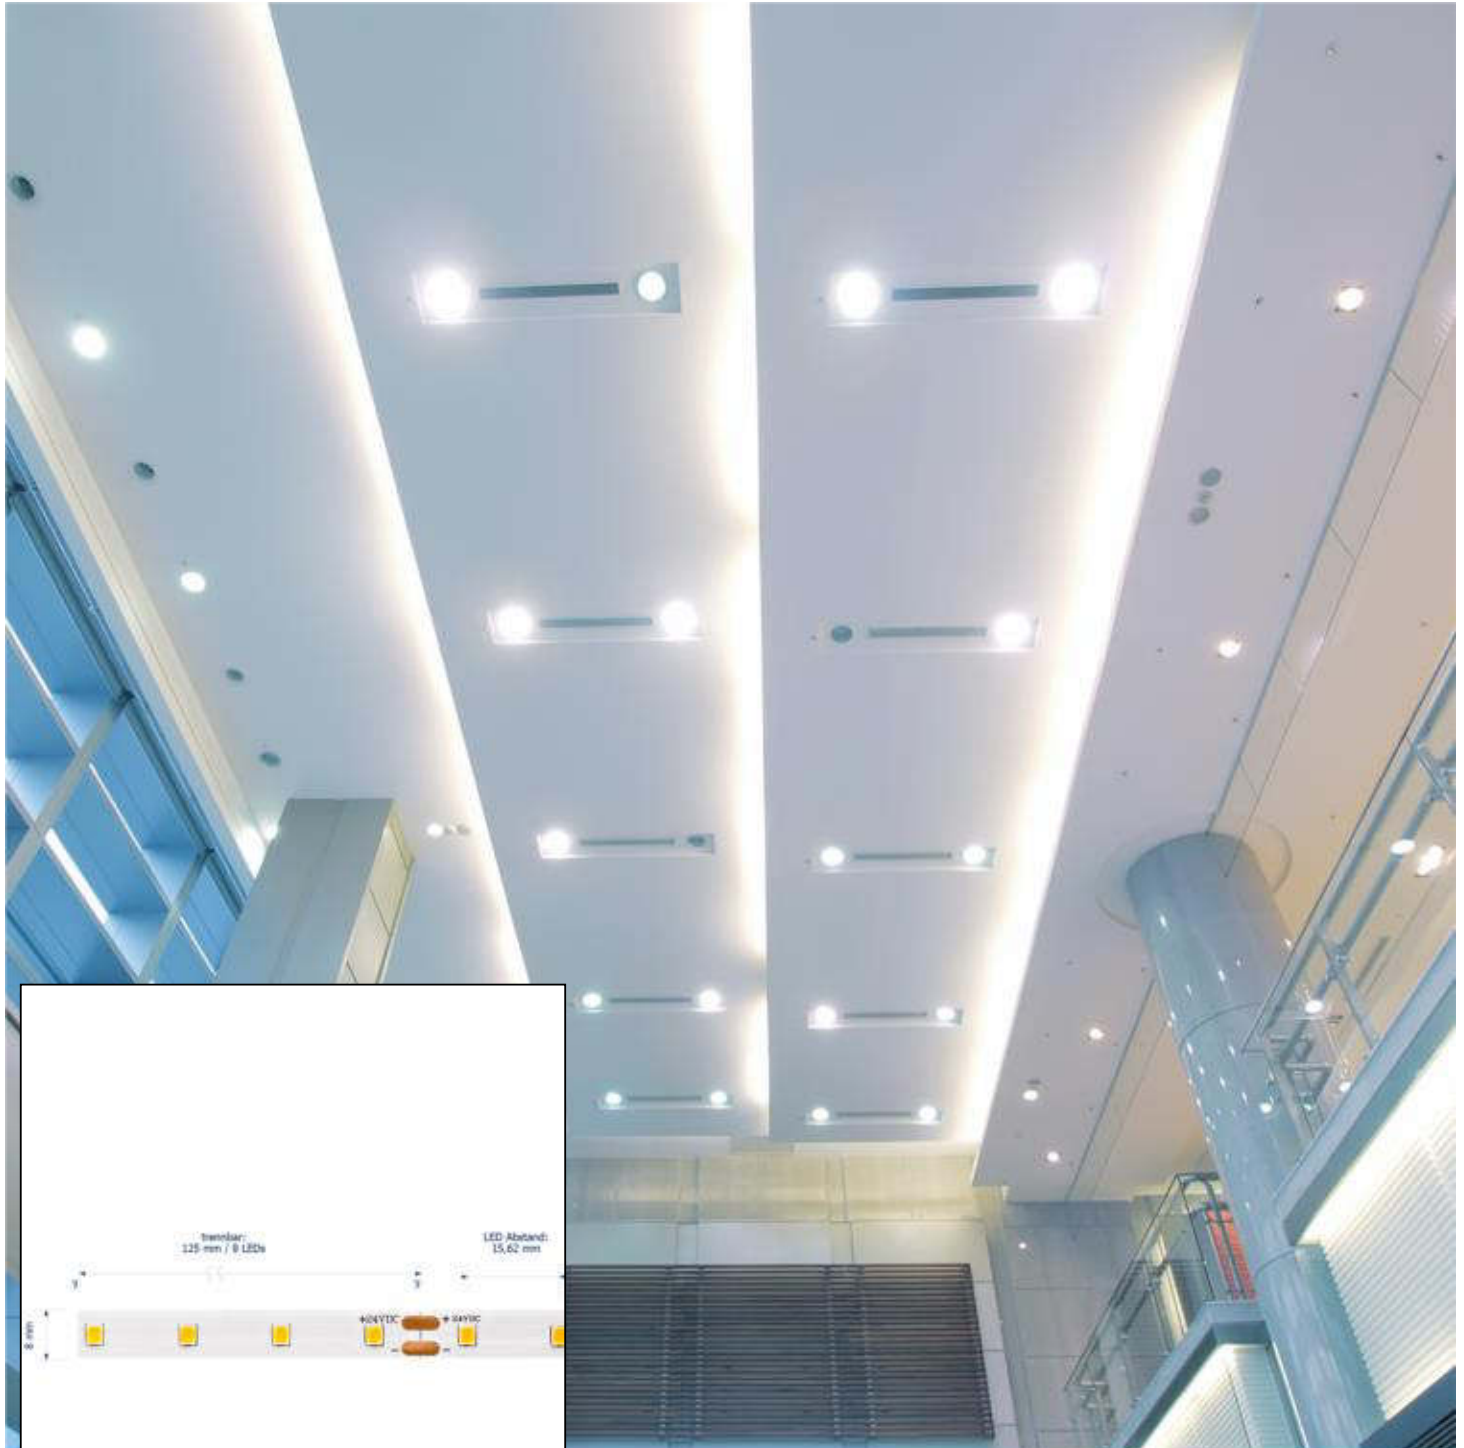

5933701

4,8W/m PRO LED-Streifen 3000K 5m

Bedienungsanleitung:

<https://shop.sigor.de/media/pdf/5933701_manual.pdf>

Stand: 10.02.2023

Seite: 2