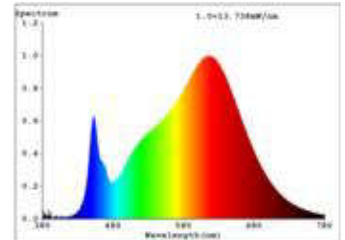

Datenblatt 5933701

4,8W/m PRO LED-Streifen 3000K 5m

Unsere 4,8W **PRO STREIFEN IP20** gehört zu der am häufigsten eingesetzte Streifengruppe im gehobenen Lichtobjekt. Hier greifen Sie auf eine breite Auswahl an Lichtstärken und Lichtfarben von 2.400K bis 4.000K zurück.

Ein enges Binning mit nur 3 SDCM garantiert eine homogene Lichtfarbe sowohl auf dem Streifen als auch bei unterschiedlichen Streifen dieses Typs.

Besonders wichtig im Objekt: wir bieten 5 Jahre Garantie und verbürgen uns für die hochwertige Verarbeitung und Langlebigkeit dieser Streifen.

Dimmbar: ja

3.245 lm	Nomineller Lichtstrom
649 lm/m	Nomineller Lichtstrom pro Meter
24 Watt	Leistungsaufnahme
4.80 Watt/m	Leistungsaufnahme pro Meter
24 V DC	Betriebsspannung
3000 K	Farbtemperatur
Warmweiss	Lichtfarbe
Ra>90	Farbwiedergabe
<3 sdc	Farbkonsistenz
120°	Abstrahlwinkel
5.000 mm	Länge auf der Rolle
6.000 mm	max. betreibbare Länge je Einspeisung
8 mm	Breite
1.65 mm	Produkthöhe
2835	LED Chipsatz
64 LED/m	LED Chips pro Meter
15.62 mm	LED Abstand
125 mm	trennbar
1000 mm	Primäreinspeisung
1000 mm	Sekundäreinspeisung
25 mm	minimaler Biegeradius
IP20	Schutzklasse
85 °C	max. Betriebstemperatur am tc-Punkt
-40° - 80°C	zulässige Umgebungstemperatur
Ja	Aluprofil zur Kühlung notwendig?
Ø 54.000 h	Nennlebensdauer
L70B50	Messverfahren Lebensdauer
0.7	Lampenlichtstromerhalt am Ende der Nennlebensdauer
1	Leistungsfaktor
200 mA	Nennstrom
24 kWh/1000h	Energieverbrauch

Spektrale Strahlungsverteilung
im Bereich 180 - 800 nm

ENERGY

SIGOR
5933701

A

B

C

D

E