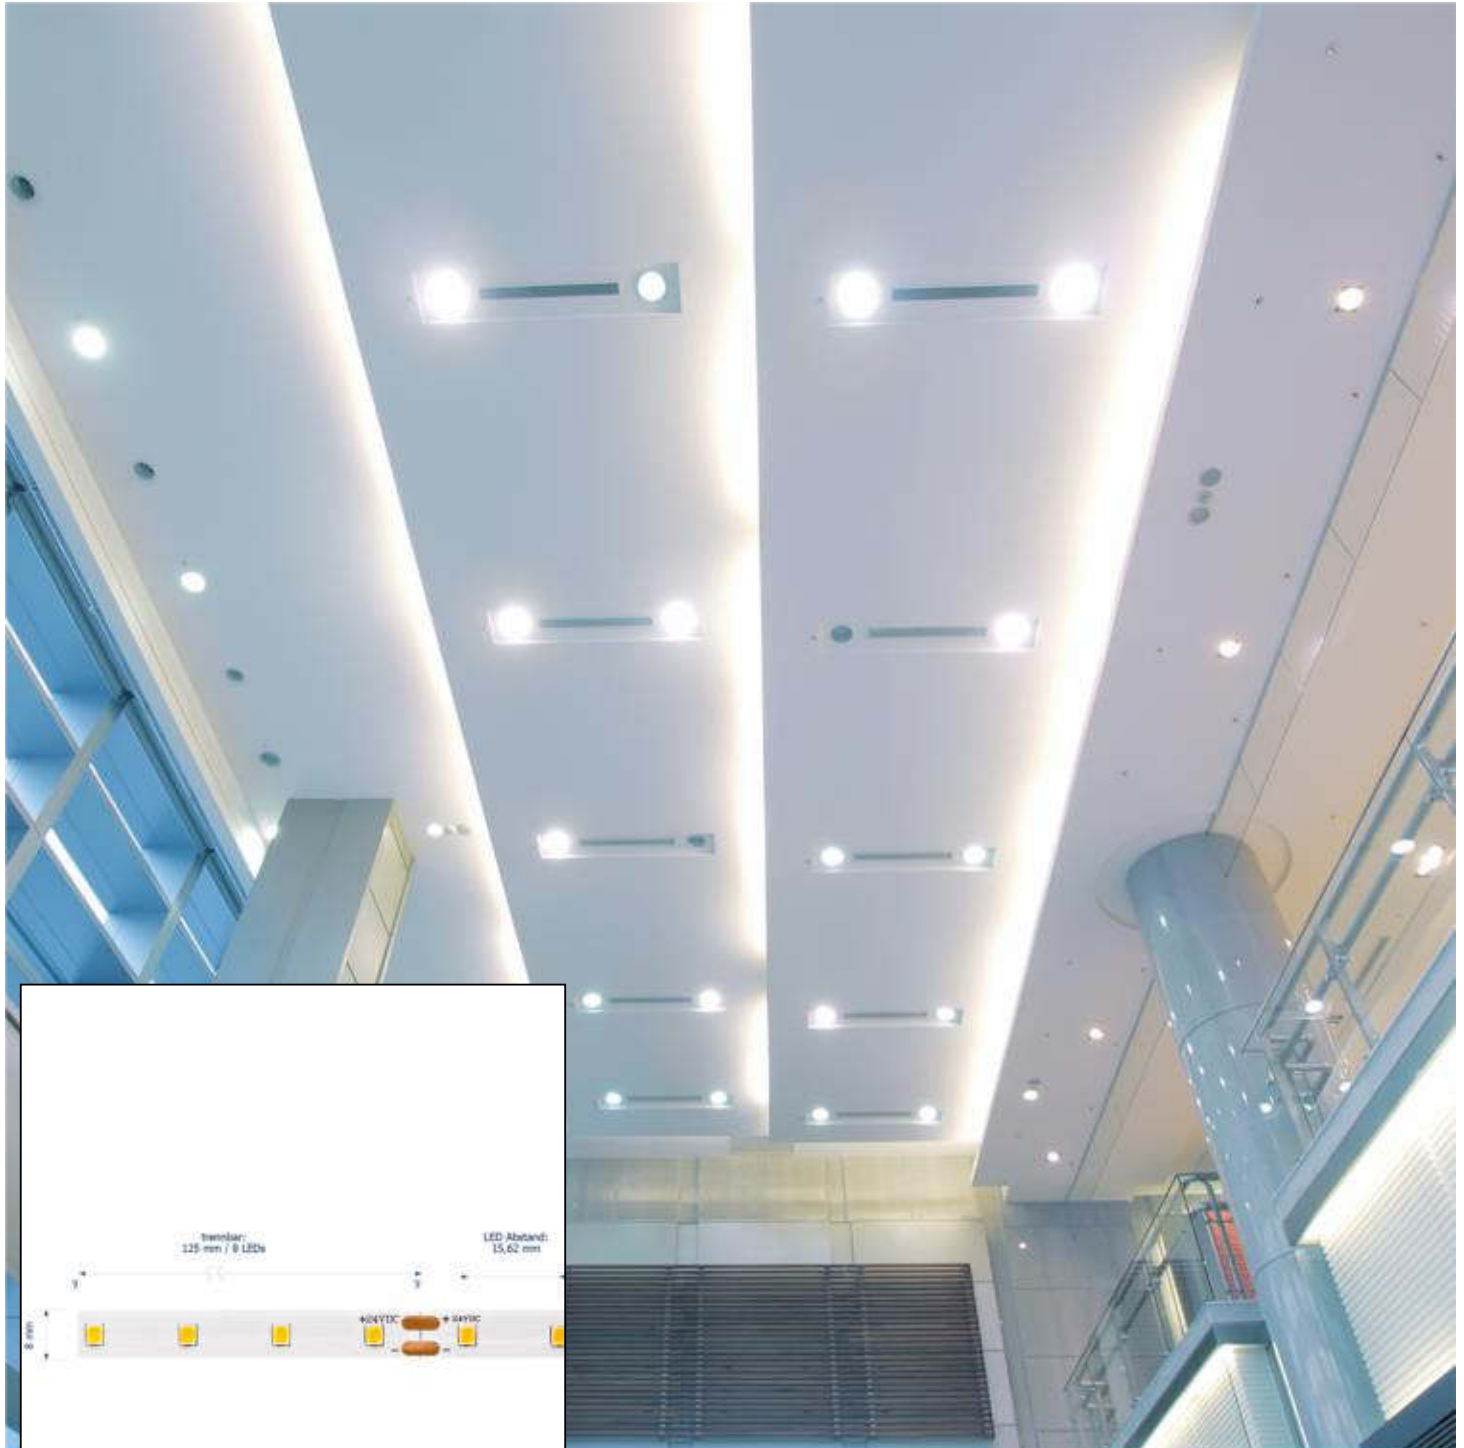

5933401

3,6W/m PRO LED-Streifen 3000K 5m

Bedienungsanleitung:

<https://shop.sigor.de/media/pdf/5933401_manual.pdf>

Stand: 10.02.2023

Seite: 2