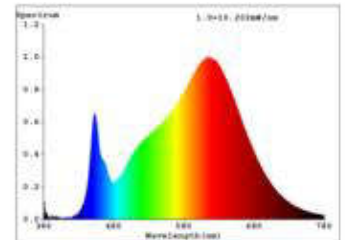

Datenblatt
5933401

3,6W/m PRO LED-Streifen 3000K 5m

Unsere 3,6W **PRO STREIFEN IP20** gehört zu der am häufigsten eingesetzte Streifengruppe im gehobenen Lichtobjekt. Hier greifen Sie auf eine breite Auswahl an Lichtstärken und Lichtfarben von 2.400K bis 4.000K zurück.

Ein enges Binning mit nur 3 SDCM garantiert eine homogene Lichtfarbe sowohl auf dem Streifen als auch bei unterschiedlichen Streifen dieses Typs.

Besonders wichtig im Objekt: wir bieten 5 Jahre Garantie und verbürgen uns für die hochwertige Verarbeitung und Langlebigkeit dieser Streifen.

Dimmbar: ja

2.365 lm	Nomineller Lichtstrom
473 lm/m	Nomineller Lichtstrom pro Meter
18 Watt	Leistungsaufnahme
3.60 Watt/m	Leistungsaufnahme pro Meter
24 V DC	Betriebsspannung
3000 K	Farbtemperatur
Warmweiss	Lichtfarbe
Ra>90	Farbwiedergabe
<3 sdcM	Farbkonsistenz
120°	Abstrahlwinkel
5.000 mm	Länge auf der Rolle
7.000 mm	max. betreibbare Länge je Einspeisung
8 mm	Breite
1.65 mm	Produkthöhe
2835	LED Chipsatz
64 LED/m	LED Chips pro Meter
15.62 mm	LED Abstand
125 mm	trennbar
1000 mm	Primäreinspeisung
1000 mm	Sekundäreinspeisung
25 mm	minimaler Biegeradius
IP20	Schutzklasse
85 °C	max. Betriebstemperatur am tc-Punkt
-40° - 80°C	zulässige Umgebungstemperatur
Ja	Aluprofil zur Kühlung notwendig?
Ø 54.000 h	Nennlebensdauer
L70B50	Messverfahren Lebensdauer
0.7	Lampenlichtstromerhalt am Ende der Nennlebensdauer
1	Leistungsfaktor
150 mA	Nennstrom
18 kWh/1000h	Energieverbrauch

Spektrale Strahlungsverteilung im Bereich 180 - 800 nm

ENERGY

SIGOR
5933401

A	▶
B	▶
C	▶
D	▶
E	▶
F	▶
G	▶

D

18
kWh/1000h

2019/2015

Stand: 10.02.2023