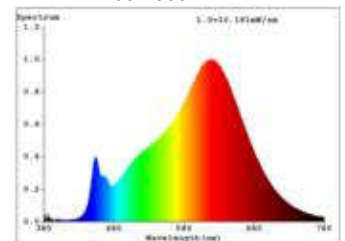

Datenblatt
5933301

3,6W/m PRO LED-Streifen 2700K 5m

Unsere 3,6W **PRO STREIFEN IP20** gehört zu der am häufigsten eingesetzte Streifengruppe im gehobenen Lichtobjekt. Hier greifen Sie auf eine breite Auswahl an Lichtstärken und Lichtfarben von 2.400K bis 4.000K zurück. Ein enges Binning mit nur 3 SDCM garantiert eine homogene Lichtfarbe sowohl auf dem Streifen als auch bei unterschiedlichen Streifen dieses Typs. Besonders wichtig im Objekt: wir bieten 5 Jahre Garantie und verbürgen uns für die hochwertige Verarbeitung und Langlebigkeit dieser Streifen.

Dimmbar: ja

2.295 lm	Nomineller Lichtstrom
459 lm/m	Nomineller Lichtstrom pro Meter
18 Watt	Leistungsaufnahme
3.60 Watt/m	Leistungsaufnahme pro Meter
24 V DC	Betriebsspannung
2700 K	Farbtemperatur
Warmweiss-E)	Lichtfarbe
Ra>90	Farbwiedergabe
<3 sdcM	Farbkonsistenz
120°	Abstrahlwinkel
5.000 mm	Länge auf der Rolle
7.000 mm	max. betreibbare Länge je Einspeisung
8 mm	Breite
1.65 mm	Produkthöhe
2835	LED Chipsatz
64 LED/m	LED Chips pro Meter
15.62 mm	LED Abstand
125 mm	trennbar
1000 mm	Primäreinspeisung
1000 mm	Sekundäreinspeisung
25 mm	minimaler Biegeradius
IP20	Schutzklasse
85 °C	max. Betriebstemperatur am tc-Punkt
-40° - 80°C	zulässige Umgebungstemperatur
Ja	Aluprofil zur Kühlung notwendig?
Ø 54.000 h	Nennlebensdauer
L70B50	Messverfahren Lebensdauer
0.7	Lampenlichtstromerhalt am Ende der Nennlebensdauer
1	Leistungsfaktor
150 mA	Nennstrom
18 kWh/1000h	Energieverbrauch

Spektrale Strahlungsverteilung im Bereich 180 - 800 nm

SIGOR
5933301

A	▶
B	▶
C	▶
D	▶
E	▶
F	▶
G	▶

D ◀

18
kWh/1000h

2019/2015

Stand: 10.02.2023

5933301