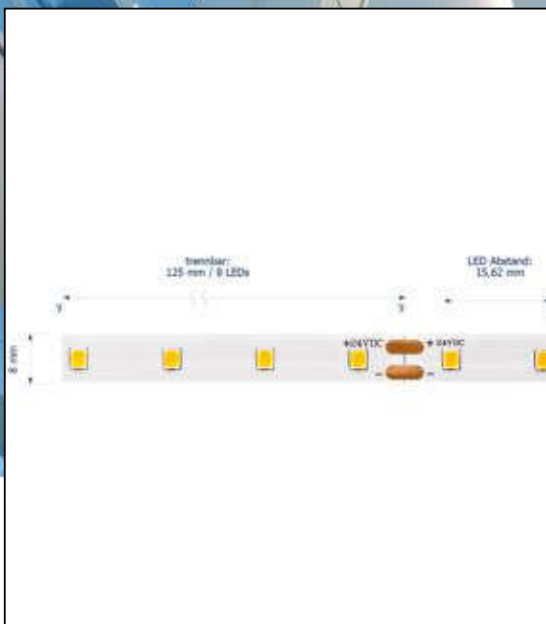

Datenblatt
5933301

3,6W/m PRO LED-Streifen 2700K 5m

Unsere 3,6W **PRO STREIFEN IP20** gehört zu der am häufigsten eingesetzte Streifengruppe im gehobenen Lichtobjekt. Hier greifen Sie auf eine breite Auswahl an Lichtstärken und Lichtfarben von 2.400K bis 4.000K zurück. Ein enges Binning mit nur 3 SDCM garantiert eine homogene Lichtfarbe sowohl auf dem Streifen als auch bei unterschiedlichen Streifen dieses Typs. Besonders wichtig im Objekt: wir bieten 5 Jahre Garantie und verbürgen uns für die hochwertige Verarbeitung und Langlebigkeit dieser Streifen.

Dimmbar: ja

2.295 lm	Nomineller Lichtstrom
459 lm/m	Nomineller Lichtstrom pro Meter
18 Watt	Leistungsaufnahme
3.60 Watt/m	Leistungsaufnahme pro Meter
24 V DC	Betriebsspannung
2700 K	Farbtemperatur
Warmweiss-E)	Lichtfarbe
Ra>90	Farbwiedergabe
<3 sdcM	Farbkonsistenz
120°	Abstrahlwinkel
5.000 mm	Länge auf der Rolle
7.000 mm	max. betreibbare Länge je Einspeisung
8 mm	Breite
1.65 mm	Produkthöhe
2835	LED Chipsatz
64 LED/m	LED Chips pro Meter
15.62 mm	LED Abstand
125 mm	trennbar
1000 mm	Primäreinspeisung
1000 mm	Sekundäreinspeisung
25 mm	minimaler Biegeradius
IP20	Schutzklasse
85 °C	max. Betriebstemperatur am tc-Punkt
-40° - 80°C	zulässige Umgebungstemperatur
Ja	Aluprofil zur Kühlung notwendig?
Ø 54.000 h	Nennlebensdauer
L70B50	Messverfahren Lebensdauer
0.7	Lampenlichtstromerhalt am Ende der Nennlebensdauer
1	Leistungsfaktor
150 mA	Nennstrom
18 kWh/1000h	Energieverbrauch

Spektrale Strahlungsverteilung im Bereich 180 - 800 nm

SIGOR
5933301

A	▶
B	▶
C	▶
D	▶
E	▶
F	▶
G	▶

D ◀

18
kWh/1000h

2019/2015

Stand: 10.02.2023

5933301

3,6W/m PRO LED-Streifen 2700K 5m

Bedienungsanleitung:

https://shop.sigor.de/media/pdf/5933301_manual.pdf

Stand: 10.02.2023

Seite: 2