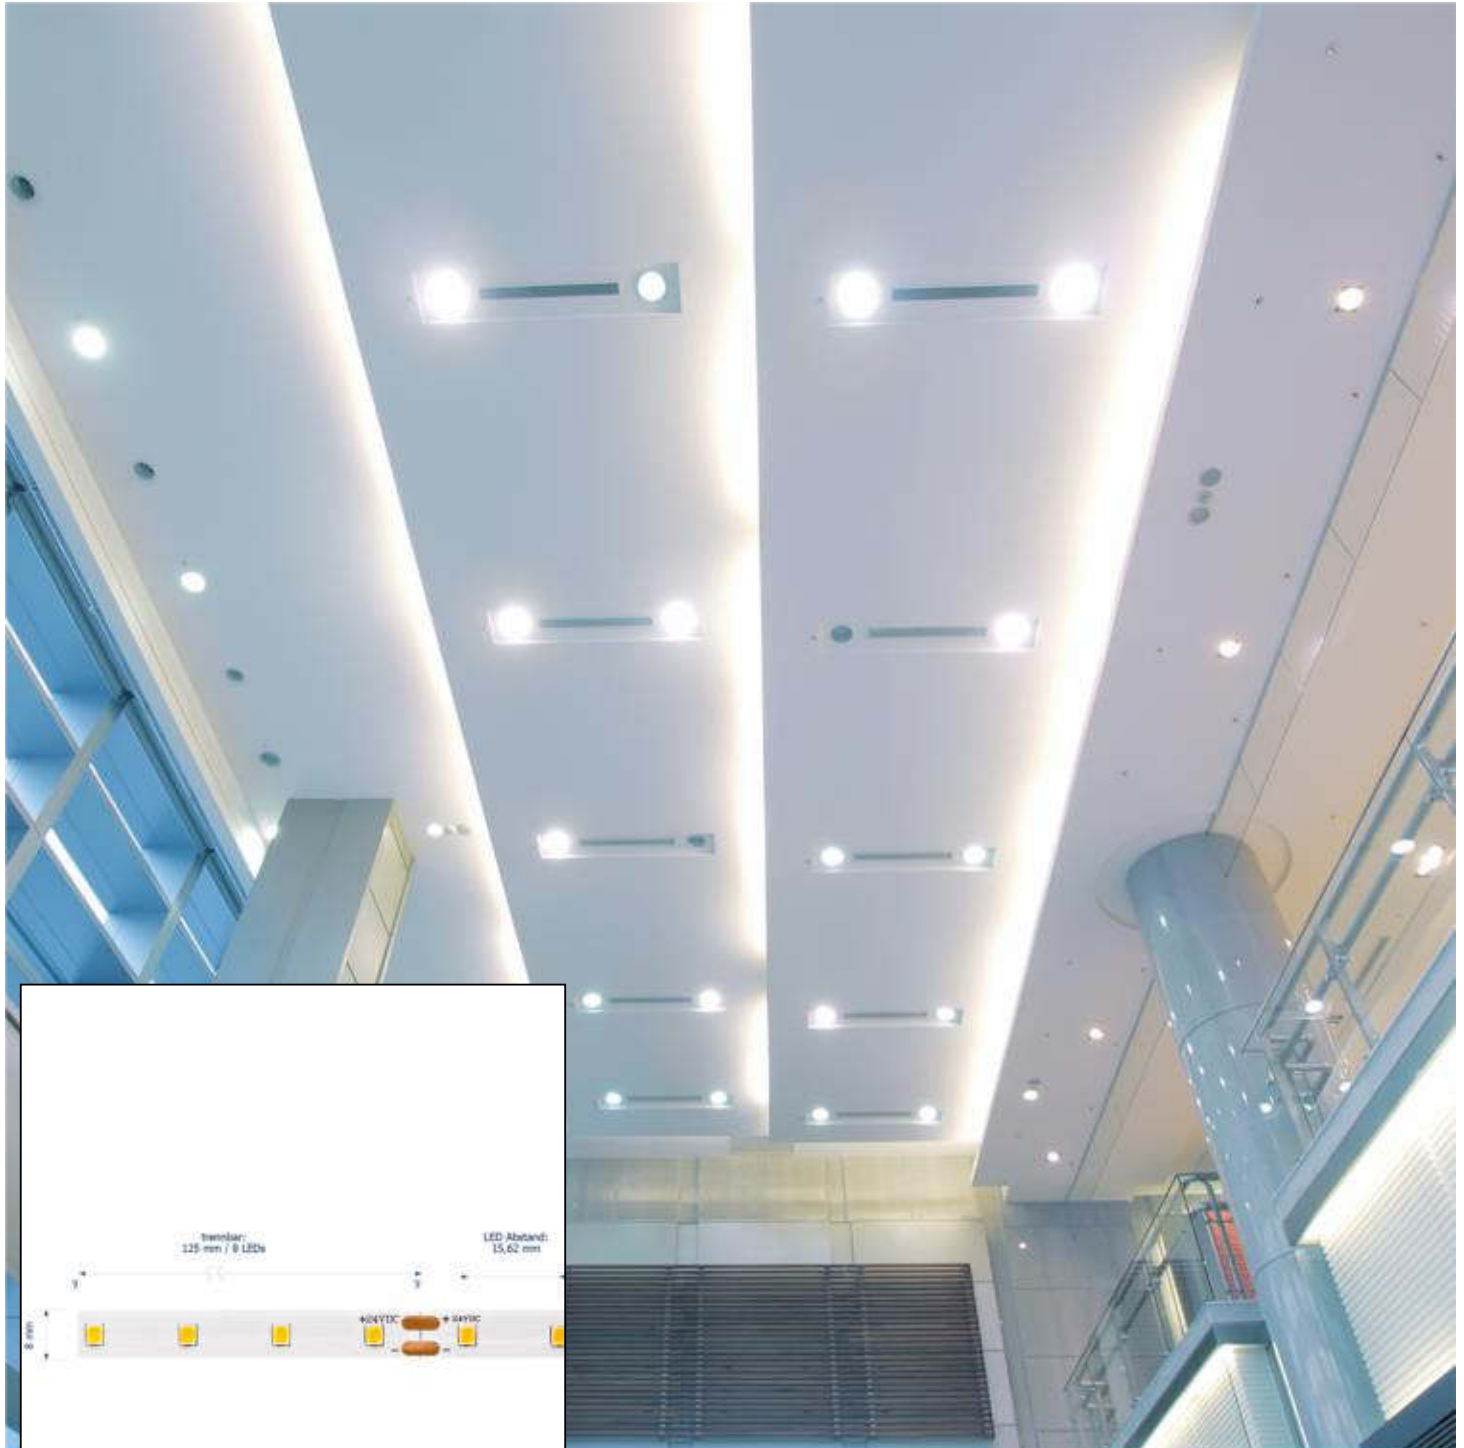

5933301

3,6W/m PRO LED-Streifen 2700K 5m

Bedienungsanleitung:

<https://shop.sigor.de/media/pdf/5933301_manual.pdf>

Stand: 10.02.2023

Seite: 2