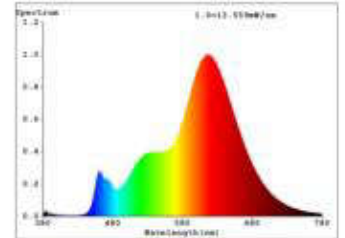

Datenblatt 5933201

3,6W/m PRO LED-Streifen 2400K 5m

Unsere 3,6W **PRO STREIFEN IP20** gehört zu der am häufigsten eingesetzte Streifengruppe im gehobenen Lichtobjekt. Hier greifen Sie auf eine breite Auswahl an Lichtstärken und Lichtfarben von 2.400K bis 4.000K zurück.

Ein enges Binning mit nur 3 SDCM garantiert eine homogene Lichtfarbe sowohl auf dem Streifen als auch bei unterschiedlichen Streifen dieses Typs.

Besonders wichtig im Objekt: wir bieten 5 Jahre Garantie und verbürgen uns für die hochwertige Verarbeitung und Langlebigkeit dieser Streifen.

Dimmbar: ja

2.230 lm	Nomineller Lichtstrom
446 lm/m	Nomineller Lichtstrom pro Meter
18 Watt	Leistungsaufnahme
3.60 Watt/m	Leistungsaufnahme pro Meter
24 V DC	Betriebsspannung
2400 K	Farbtemperatur
Warmweiss-E)	Lichtfarbe
Ra>90	Farbwiedergabe
<3 sdcM	Farbkonsistenz
120°	Abstrahlwinkel
5.000 mm	Länge auf der Rolle
7.000 mm	max. betreibbare Länge je Einspeisung
8 mm	Breite
1.65 mm	Produkthöhe
2835	LED Chipsatz
64 LED/m	LED Chips pro Meter
15.62 mm	LED Abstand
125 mm	trennbar
1000 mm	Primäreinspeisung
1000 mm	Sekundäreinspeisung
25 mm	minimaler Biegeradius
IP20	Schutzklasse
85 °C	max. Betriebstemperatur am tc-Punkt
-40° - 80°C	zulässige Umgebungstemperatur
Ja	Aluprofil zur Kühlung notwendig?
Ø 54.000 h	Nennlebensdauer
L70B50	Messverfahren Lebensdauer
0.7	Lampenlichtstromerhalt am Ende der Nennlebensdauer
1	Leistungsfaktor
150 mA	Nennstrom
18 kWh/1000h	Energieverbrauch

Spektrale Strahlungsverteilung im Bereich 180 - 800 nm

SIGOR
5933201

A	
B	
C	
D	
E	←
F	
G	

18
kWh/1000h

2019/2015

Stand: 10.02.2023

5933201

3,6W/m PRO LED-Streifen 2400K 5m