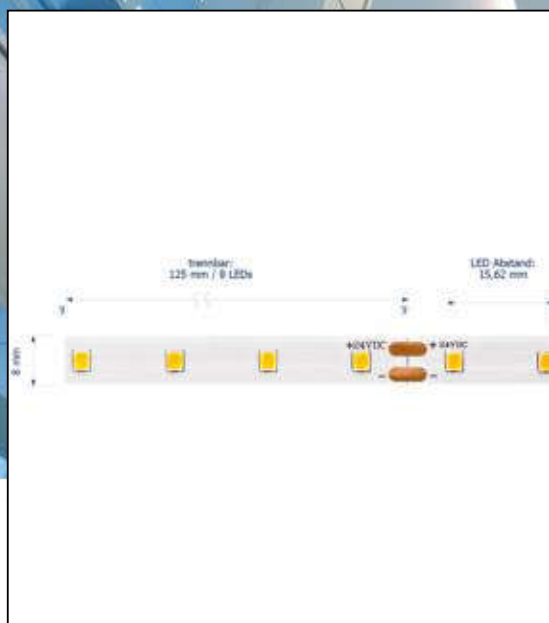

Datenblatt 5933201

3,6W/m PRO LED-Streifen 2400K 5m

Unsere 3,6W **PRO STREIFEN IP20** gehört zu der am häufigsten eingesetzte Streifengruppe im gehobenen Lichtobjekt. Hier greifen Sie auf eine breite Auswahl an Lichtstärken und Lichtfarben von 2.400K bis 4.000K zurück.

Dimmbar: ja

2.230 lm	Nomineller Lichtstrom
446 lm/m	Nomineller Lichtstrom pro Meter
18 Watt	Leistungsaufnahme
3.60 Watt/m	Leistungsaufnahme pro Meter
24 V DC	Betriebsspannung
2400 K	Farbtemperatur
Warmweiss-E)	Lichtfarbe
Ra>90	Farbwiedergabe
<3 sdcM	Farbkonsistenz
120°	Abstrahlwinkel
5.000 mm	Länge auf der Rolle
7.000 mm	max. betreibbare Länge je Einspeisung
8 mm	Breite
1.65 mm	Produkthöhe
2835	LED Chipsatz
64 LED/m	LED Chips pro Meter
15.62 mm	LED Abstand
125 mm	trennbar
1000 mm	Primäreinspeisung
1000 mm	Sekundäreinspeisung
25 mm	minimaler Biegeradius
IP20	Schutzklasse
85 °C	max. Betriebstemperatur am tc-Punkt
-40° - 80°C	zulässige Umgebungstemperatur
Ja	Aluprofil zur Kühlung notwendig?
Ø 54.000 h	Nennlebensdauer
L70B50	Messverfahren Lebensdauer
0.7	Lampenlichtstromerhalt am Ende der Nennlebensdauer
1	Leistungsfaktor
150 mA	Nennstrom
18 kWh/1000h	Energieverbrauch

Spektrale Strahlungsverteilung im Bereich 180 - 800 nm

SIGOR
5933201

A	
B	
C	
D	
E	←
F	
G	

18
kWh/1000h

2019/2015

Stand: 10.02.2023

5933201

3,6W/m PRO LED-Streifen 2400K 5m