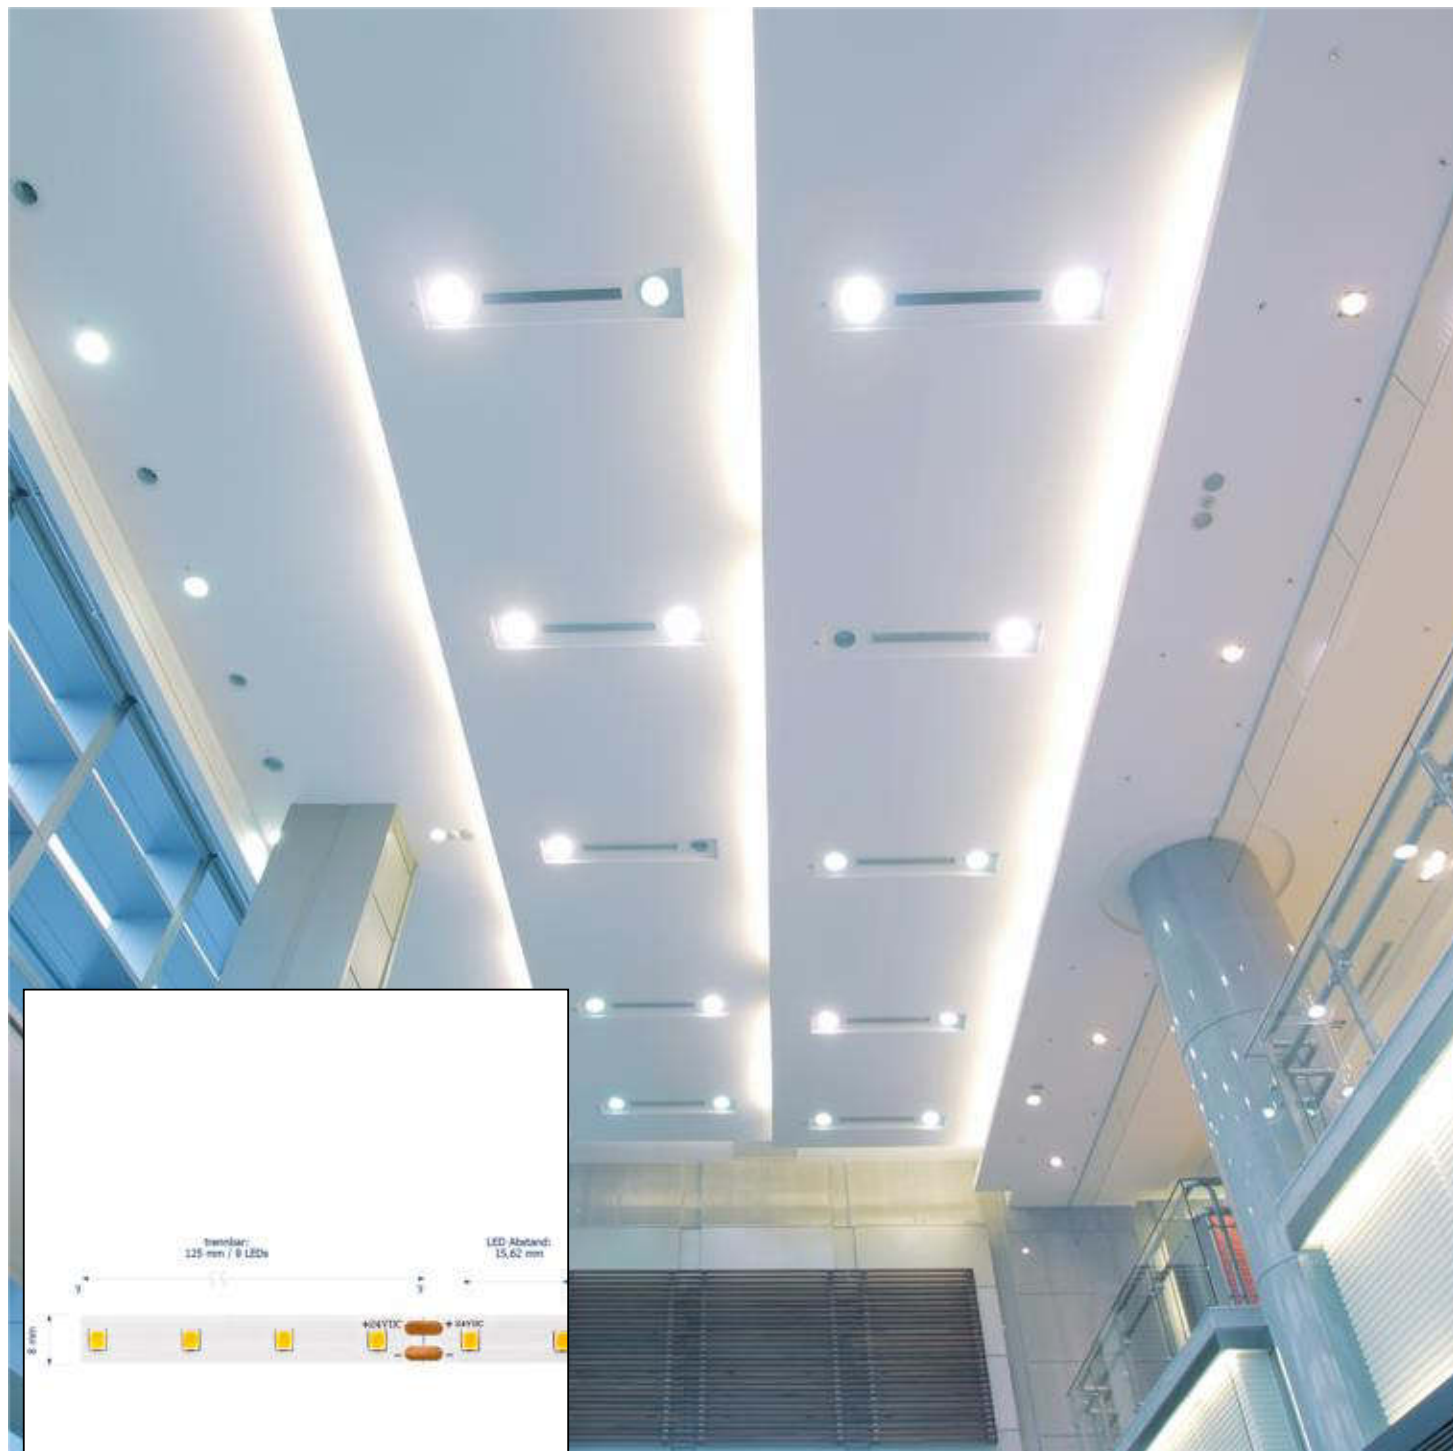

Datenblatt 5933201

3,6W/m PRO LED-Streifen 2400K 5m

Unsere 3,6W **PRO STREIFEN IP20** gehört zu der am häufigsten eingesetzte Streifengruppe im gehobenen Lichtobjekt. Hier greifen Sie auf eine breite Auswahl an Lichtstärken und Lichtfarben von 2.400K bis 4.000K zurück.

Ein enges Binning mit nur 3 SDCM garantiert eine homogene Lichtfarbe sowohl auf dem Streifen als auch bei unterschiedlichen Streifen dieses Typs.

Besonders wichtig im Objekt: wir bieten 5 Jahre Garantie und verbürgen uns für die hochwertige Verarbeitung und Langlebigkeit dieser Streifen.

Spektrale Strahlungsverteilung im Bereich 180 - 800 nm

SIGOR
5933201

A	
B	
C	
D	
E	←
F	
G	

18
kWh/1000h

2019/2015

Stand: 10.02.2023

5933201

3,6W/m PRO LED-Streifen 2400K 5m