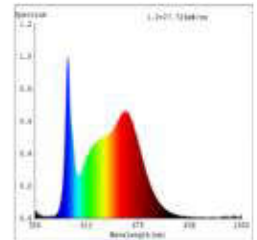

Datenblatt
5933101

19,2W/m EXPERT Long Distance LED-Streifen 4000K

Unsere 19,2W **EXPERT LONG DISTANCE Vario Cut 24V** wird für Sie auf Ihr Wunschmaß produziert. Wählen Sie einfach eine Länge von bis zu 10 Meter aus.

Der **EXPERT STREIFEN** weist besondere lichttechnische Merkmale für den Einsatz in anspruchsvollen Lichtobjekten aus.

Ein enges Binning mit nur 3 SDCM garantiert eine homogene Lichtfarbe sowohl auf dem Streifen als auch bei unterschiedlichen Streifen dieses Typs.

Besonders wichtig im Objekt: wir bieten 5 Jahre Garantie und verbürgen uns für die hochwertige Verarbeitung und Langlebigkeit dieser Streifen.

Dimmbar: Ja

2.400 lm	Nomineller Lichtstrom
2.400 lm/m	Nomineller Lichtstrom pro Meter
19.20 Watt	Leistungsaufnahme
19.20 Watt/m	Leistungsaufnahme pro Meter
24 V DC	Betriebsspannung
4000 K	Farbtemperatur
Neutralweiss	Lichtfarbe
Ra>90	Farbwiedergabe
3 sdcm	Farbkonsistenz
120°	Abstrahlwinkel
50.000 mm	Länge auf der Rolle
10.000 mm	max. betreibbare Länge je Einspeisung
10 mm	Breite
1.10 mm	Produkthöhe
2835	LED Chipsatz
128 LED/m	LED Chips pro Meter
7.81 mm	LED Abstand
62.50 mm	trennbar
1000 mm	Primäreinspeisung
1000 mm	Sekundäreinspeisung
60 mm	minimaler Biegeradius
IP20	Schutzklasse
75 °C	max. Betriebstemperatur am tc-Punkt
-20° - 45°C	zulässige Umgebungstemperatur
Nein	Aluprofil zur Kühlung notwendig?
Ø 60.000 h	Nennlebensdauer
L70B50	Messverfahren Lebensdauer
0.7	Lampenlichtstromerhalt am Ende der Nennlebensdauer
800 mA	Nennstrom
960 kWh/1000	Energieverbrauch

Spektrale Strahlungsverteilung im Bereich 180 - 800 nm

Sigor
5933101

A
B
C
D
E ←
F
G

960
kWh/1000h

2019/2015

Stand: 09.11.2022

5933101

19,2W/m EXPERT Long Distance LED-Streifen 4000K