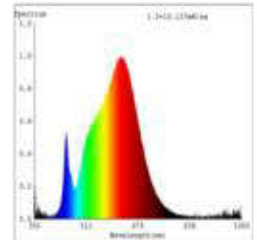

Datenblatt
5933001

19,2W/m EXPERT Long Distance LED-Streifen 3000K

Unsere 19,2W **EXPERT LONG DISTANCE Vario Cut 24V** wird für Sie auf Ihr Wunschmaß produziert. Wählen Sie einfach eine Länge von bis zu 10 Meter aus.

Der EXPERT STREIFEN weist besondere lichttechnische Merkmale für den Einsatz in anspruchsvollen Lichtobjekten aus.

Ein enges Binning mit nur 3 SDCM garantiert eine homogene Lichtfarbe sowohl auf dem Streifen als auch bei unterschiedlichen Streifen dieses Typs.

Besonders wichtig im Objekt: wir bieten 5 Jahre Garantie und verbürgen uns für die hochwertige Verarbeitung und Langlebigkeit dieser Streifen.

Dimmbar: Ja

2.246 lm	Nomineller Lichtstrom
2.246 lm/m	Nomineller Lichtstrom pro Meter
19.20 Watt	Leistungsaufnahme
19.20 Watt/m	Leistungsaufnahme pro Meter
24 V DC	Betriebsspannung
3000 K	Farbtemperatur
Warmweiss	Lichtfarbe
Ra>90	Farbwiedergabe
3 sdcm	Farbkonsistenz
120°	Abstrahlwinkel
50.000 mm	Länge auf der Rolle
10.000 mm	max. betreibbare Länge je Einspeisung
10 mm	Breite
1.10 mm	Produkthöhe
2835	LED Chipsatz
128 LED/m	LED Chips pro Meter
7.81 mm	LED Abstand
62.50 mm	trennbar
1000 mm	Primäreinspeisung
1000 mm	Sekundäreinspeisung
60 mm	minimaler Biegeradius
IP20	Schutzklasse
75 °C	max. Betriebstemperatur am tc-Punkt
-20° - 45°C	zulässige Umgebungstemperatur
Nein	Aluprofil zur Kühlung notwendig?
Ø 60.000 h	Nennlebensdauer
L70B50	Messverfahren Lebensdauer
0.7	Lampenlichtstromerhalt am Ende der Nennlebensdauer
800 mA	Nennstrom
20 kWh/1000h	Energieverbrauch

Spektrale Strahlungsverteilung im Bereich 180 - 800 nm

Sigor
5933001

A	▶
B	▶
C	▶
D	▶
E	▶
F	▶
G	▶

F

960
kWh/1000h

2019/2015

Stand: 09.11.2022

5933001