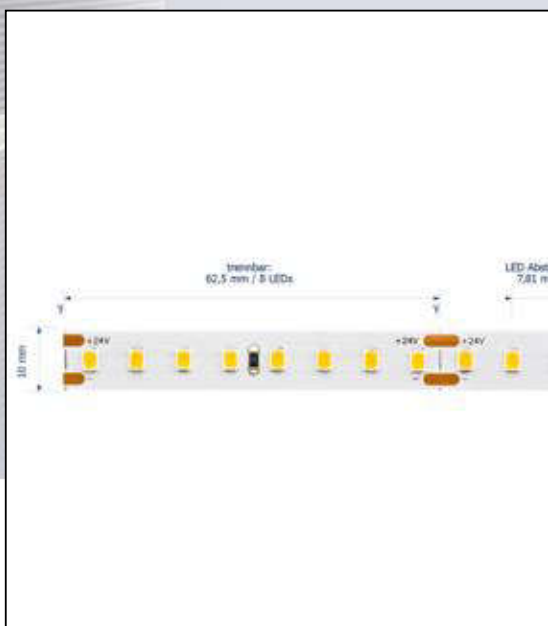

Datenblatt
5933001

19,2W/m EXPERT Long Distance LED-Streifen 3000K

Unsere 19,2W **EXPERT LONG DISTANCE Vario Cut 24V** wird für Sie auf Ihr Wunschmaß produziert. Wählen Sie einfach eine Länge von bis zu 10 Meter aus.

Besonders wichtig im Objekt: wir bieten 5 Jahre Garantie und verbürgen uns für die hochwertige Verarbeitung und Langlebigkeit dieser Streifen.

Dimmbar: Ja

2.246 lm	Nomineller Lichtstrom
2.246 lm/m	Nomineller Lichtstrom pro Meter
19.20 Watt	Leistungsaufnahme
19.20 Watt/m	Leistungsaufnahme pro Meter
24 V DC	Betriebsspannung
3000 K	Farbtemperatur
Warmweiss	Lichtfarbe
Ra>90	Farbwiedergabe
3 sdcm	Farbkonsistenz
120°	Abstrahlwinkel
50.000 mm	Länge auf der Rolle
10.000 mm	max. betreibbare Länge je Einspeisung
10 mm	Breite
1.10 mm	Produkthöhe
2835	LED Chipsatz
128 LED/m	LED Chips pro Meter
7.81 mm	LED Abstand
62.50 mm	trennbar
1000 mm	Primäreinspeisung
1000 mm	Sekundäreinspeisung
60 mm	minimaler Biegeradius
IP20	Schutzklasse
75 °C	max. Betriebstemperatur am tc-Punkt
-20° - 45°C	zulässige Umgebungstemperatur
Nein	Aluprofil zur Kühlung notwendig?
Ø 60.000 h	Nennlebensdauer
L70B50	Messverfahren Lebensdauer
0.7	Lampenlichtstromerhalt am Ende der Nennlebensdauer
800 mA	Nennstrom
20 kWh/1000h	Energieverbrauch

Spektrale Strahlungsverteilung im Bereich 180 - 800 nm

Sigor
5933001

A	▶
B	▶
C	▶
D	▶
E	▶
F	▶
G	▶

F

960
kWh/1000h

2019/2015

Stand: 09.11.2022

5933001

19,2W/m EXPERT Long Distance LED-Streifen 3000K

Bedienungsanleitung:

https://shop.sigor.de/media/pdf/5933001_manual.pdf

Stand: 09.11.2022

Seite: 2