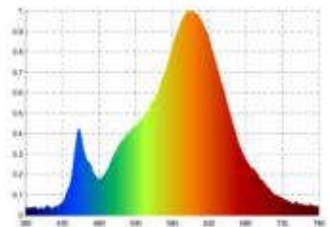

Der EXPERT STREIFEN weist besondere lichttechnische Merkmale für den Einsatz in anspruchsvollen Lichtobjekten aus.

Ein enges Binning mit nur 3 SDCM garantiert eine homogene Lichtfarbe sowohl auf dem Streifen als auch bei unterschiedlichen Streifen dieses Typs.

Besonders wichtig im Objekt: wir bieten 5 Jahre Garantie und verbürgen uns für die hochwertige Verarbeitung und Langlebigkeit dieser Streifen.

Dimmbar: Ja

2.208 lm	Nomineller Lichtstrom
2.208 lm/m	Nomineller Lichtstrom pro Meter
19.20 Watt	Leistungsaufnahme
19.20 Watt/m	Leistungsaufnahme pro Meter
24 V DC	Betriebsspannung
2700 K	Farbtemperatur
Warmweiss-E)	Lichtfarbe
Ra>90	Farbwiedergabe
3 sdcM	Farbkonsistenz
120°	Abstrahlwinkel
50.000 mm	Länge auf der Rolle
10.000 mm	max. betreibbare Länge je Einspeisung
10 mm	Breite
1.10 mm	Produkthöhe
2835	LED Chipsatz
128 LED/m	LED Chips pro Meter
7.81 mm	LED Abstand
62.50 mm	trennbar
1000 mm	Primäreinspeisung
1000 mm	Sekundäreinspeisung
60 mm	minimaler Biegeradius
IP20	Schutzklasse
75 °C	max. Betriebstemperatur am tc-Punkt
-20° - 45°C	zulässige Umgebungstemperatur
Nein	Aluprofil zur Kühlung notwendig?
Ø 60.000 h	Nennlebensdauer
L70B50	Messverfahren Lebensdauer
0.7	Lampenlichtstromerhalt am Ende der Nennlebensdauer
800 mA	Nennstrom
20 kWh/1000h	Energieverbrauch

Spektrale Strahlungsverteilung im Bereich 180 - 800 nm

SIGOR
5932901

A	▶
B	▶
C	▶
D	▶
E	▶
F	▶
G	▶

F

960
kWh/1000h

2019/2015

Stand: 09.11.2022