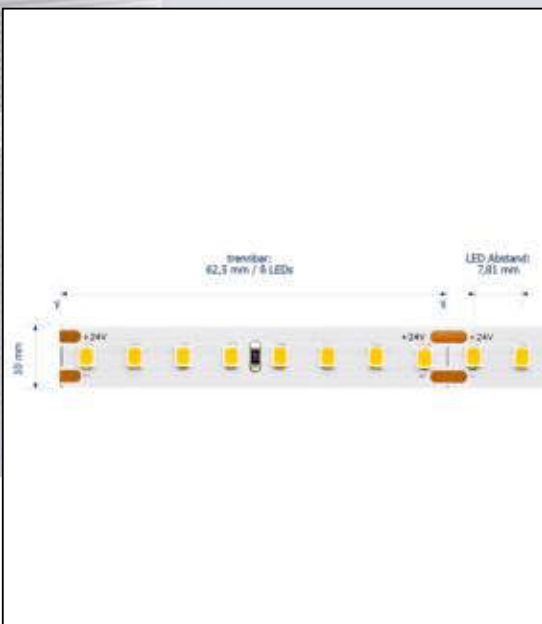

Datenblatt
5932801

14,4W/m EXPERT Long Distance LED-Streifen 3000K

Unsere 14,4W **EXPERT LONG DISTANCE Vario Cut 24V** wird für Sie auf Ihr Wunschmaß produziert. Wählen Sie einfach eine Länge von bis zu 11 Meter aus.

Besonders wichtig im Objekt: wir bieten 5 Jahre Garantie und verbürgen uns für die hochwertige Verarbeitung und Langlebigkeit dieser Streifen.

Dimmbar: Ja

1.756 lm	Nomineller Lichtstrom
1.756 lm/m	Nomineller Lichtstrom pro Meter
14.40 Watt	Leistungsaufnahme
14.40 Watt/m	Leistungsaufnahme pro Meter
24 V DC	Betriebsspannung
3000 K	Farbtemperatur
Warmweiss	Lichtfarbe
Ra>90	Farbwiedergabe
3 sdcm	Farbkonsistenz
120°	Abstrahlwinkel
50.000 mm	Länge auf der Rolle
11.000 mm	max. betreibbare Länge je Einspeisung
10 mm	Breite
1.10 mm	Produkthöhe
2835	LED Chipsatz
128 LED/m	LED Chips pro Meter
7.81 mm	LED Abstand
62.50 mm	trennbar
1000 mm	Primäreinspeisung
1000 mm	Sekundäreinspeisung
60 mm	minimaler Biegeradius
IP20	Schutzklasse
75 °C	max. Betriebstemperatur am tc-Punkt
-20° - 45°C	zulässige Umgebungstemperatur
Nein	Aluprofil zur Kühlung notwendig?
Ø 60.000 h	Nennlebensdauer
L70B50	Messverfahren Lebensdauer
0.7	Lampenlichtstromerhalt am Ende der Nennlebensdauer
600 mA	Nennstrom
15 kWh/1000h	Energieverbrauch

Spektrale Strahlungsverteilung im Bereich 180 - 800 nm

SIGOR
5932801

A	▶
B	▶
C	▶
D	▶
E	▶
F	▶
G	▶

E

720
kWh/1000h

2019/2015

Stand: 09.11.2022

5932801

14,4W/m EXPERT Long Distance LED-Streifen 3000K

Bedienungsanleitung:

https://shop.sigor.de/media/pdf/5932801_manual.pdf

Stand: 09.11.2022

Seite: 2