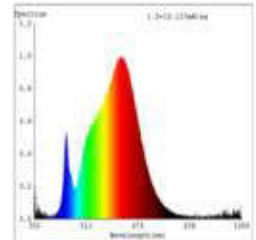

Der **EXPERT STREIFEN** weist besondere lichttechnische Merkmale für den Einsatz in anspruchsvollen Lichtobjekten aus.

Ein enges Binning mit nur 3 SDCM garantiert eine homogene Lichtfarbe sowohl auf dem Streifen als auch bei unterschiedlichen Streifen dieses Typs.

Besonders wichtig im Objekt: wir bieten 5 Jahre Garantie und verbürgen uns für die hochwertige Verarbeitung und Langlebigkeit dieser Streifen.

Dimmbar: Ja

1.756 lm	Nomineller Lichtstrom
1.756 lm/m	Nomineller Lichtstrom pro Meter
14.40 Watt	Leistungsaufnahme
14.40 Watt/m	Leistungsaufnahme pro Meter
24 V DC	Betriebsspannung
3000 K	Farbtemperatur
Warmweiss	Lichtfarbe
Ra>90	Farbwiedergabe
3 sdcm	Farbkonsistenz
120°	Abstrahlwinkel
50.000 mm	Länge auf der Rolle
11.000 mm	max. betreibbare Länge je Einspeisung
10 mm	Breite
1.10 mm	Produkthöhe
2835	LED Chipsatz
128 LED/m	LED Chips pro Meter
7.81 mm	LED Abstand
62.50 mm	trennbar
1000 mm	Primäreinspeisung
1000 mm	Sekundäreinspeisung
60 mm	minimaler Biegeradius
IP20	Schutzklasse
75 °C	max. Betriebstemperatur am tc-Punkt
-20° - 45°C	zulässige Umgebungstemperatur
Nein	Aluprofil zur Kühlung notwendig?
Ø 60.000 h	Nennlebensdauer
L70B50	Messverfahren Lebensdauer
0.7	Lampenlichtstromerhalt am Ende der Nennlebensdauer
600 mA	Nennstrom
15 kWh/1000h	Energieverbrauch

Spektrale Strahlungsverteilung im Bereich 180 - 800 nm

SIGOR
5932801

A	▶
B	▶
C	▶
D	▶
E	▶
F	▶
G	▶

E

720
kWh/1000h

2019/2015

Stand: 09.11.2022