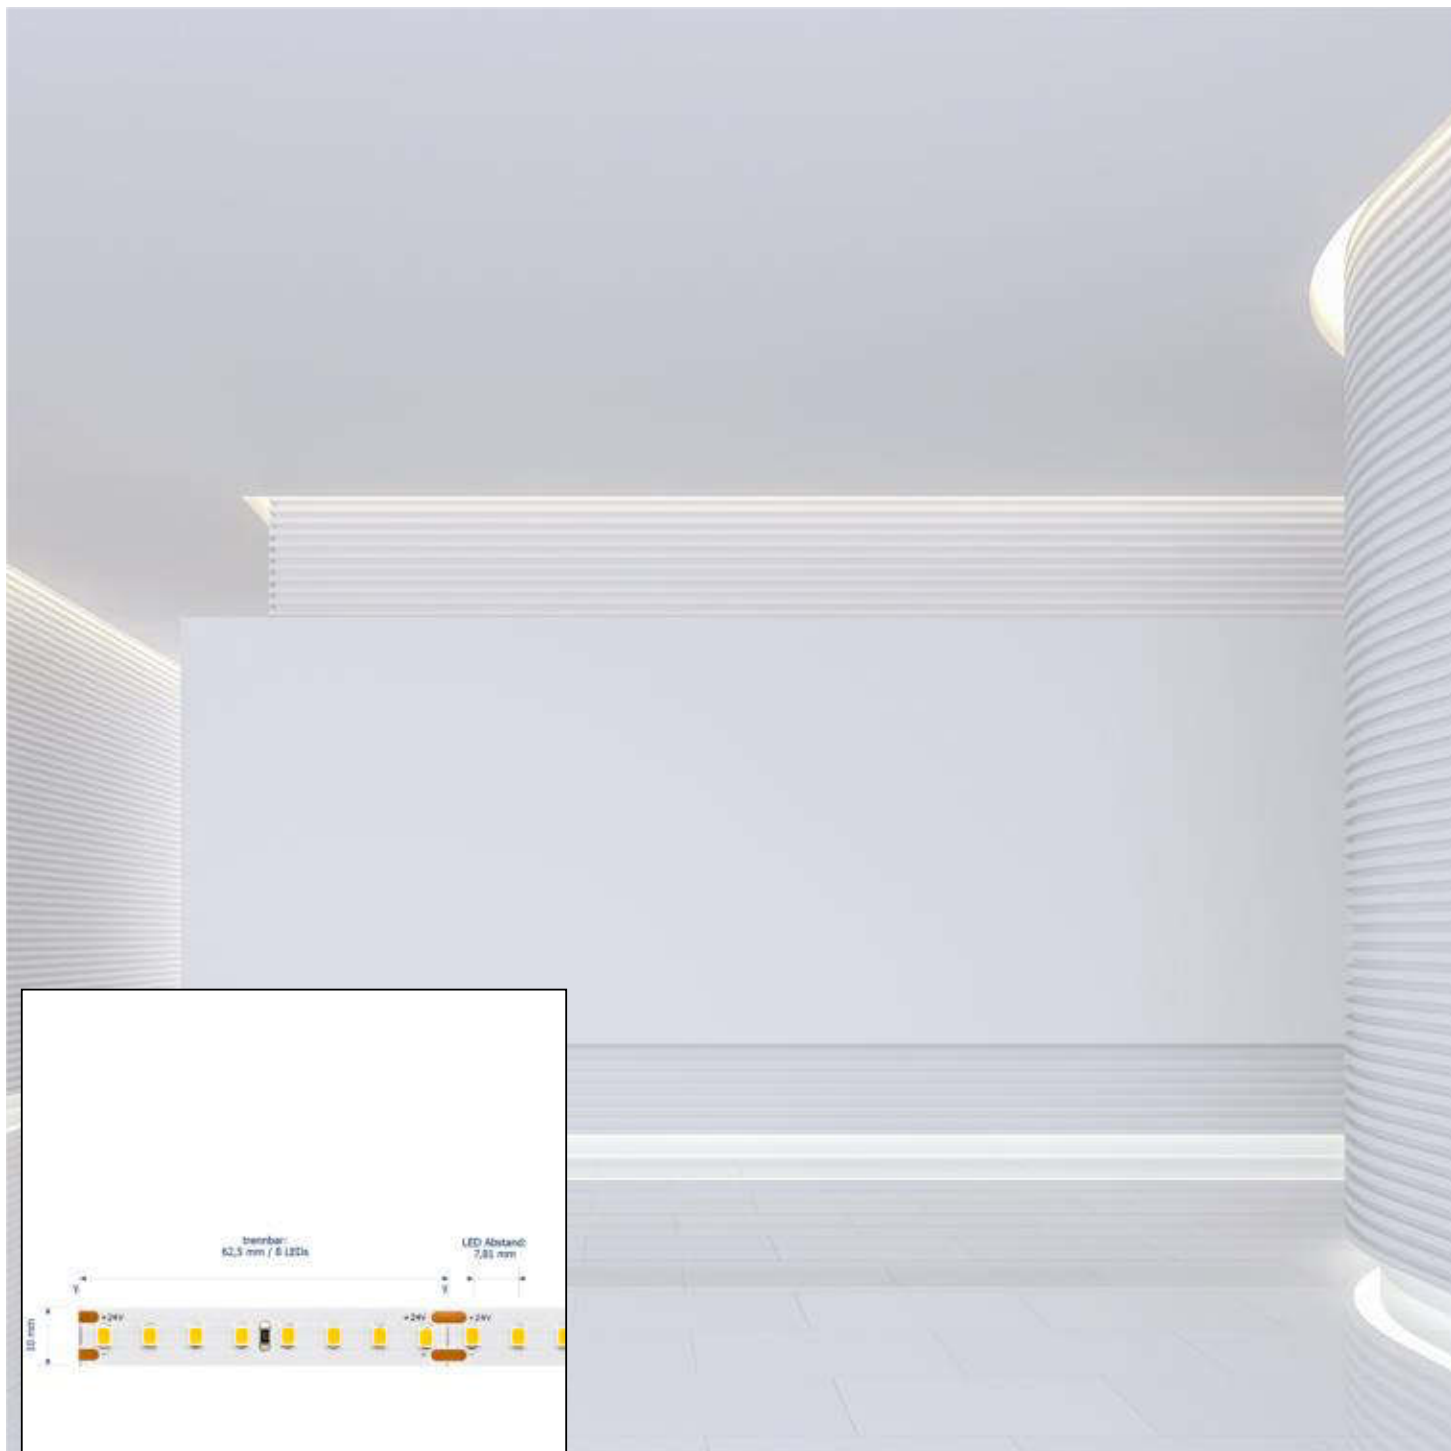

Datenblatt 5932601

7,2W/m EXPERT Long Distance LED-Streifen 3000K

Unsere 7,2W **EXPERT LONG DISTANCE Vario Cut 24V** wird für Sie auf Ihr Wunschmaß produziert. Wählen Sie einfach eine Länge von bis zu 15 Meter aus.

Der EXPERT STREIFEN weist besondere lichttechnische Merkmale für den Einsatz in anspruchsvollen Lichtobjekten aus.

Ein enges Binning mit nur 3 SDCM garantiert eine homogene Lichtfarbe sowohl auf dem Streifen als auch bei unterschiedlichen Streifen dieses Typs.

Spektrale Strahlungsverteilung im Bereich 180 - 800 nm

SIGOR
5932601

A	
B	
C	
D	
E	← E
F	
G	

360
kWh/1000h

2019/2015

Stand: 09.11.2022

5932601

7,2W/m EXPERT Long Distance LED-Streifen 3000K