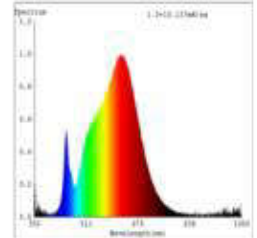

Der EXPERT STREIFEN weist besondere lichttechnische Merkmale für den Einsatz in anspruchsvollen Lichtobjekten aus.

Ein enges Binning mit nur 3 SDCM garantiert eine homogene Lichtfarbe sowohl auf dem Streifen als auch bei unterschiedlichen Streifen dieses Typs.

Besonders wichtig im Objekt: wir bieten 5 Jahre Garantie und verbürgen uns für die hochwertige Verarbeitung und Langlebigkeit dieser Streifen.

Dimmbar: Ja

900 lm	Nomineller Lichtstrom
900 lm/m	Nomineller Lichtstrom pro Meter
7.20 Watt	Leistungsaufnahme
7.20 Watt/m	Leistungsaufnahme pro Meter
24 V DC	Betriebsspannung
3000 K	Farbtemperatur
Warmweiss	Lichtfarbe
Ra>90	Farbwiedergabe
3 sdcm	Farbkonsistenz
120°	Abstrahlwinkel
mm	Länge auf der Rolle
15.000 mm	max. betreibbare Länge je Einspeisung
10 mm	Breite
1.10 mm	Produkthöhe
2835	LED Chipsatz
128 LED/m	LED Chips pro Meter
7.81 mm	LED Abstand
62.50 mm	trennbar
1000 mm	Primäreinspeisung
1000 mm	Sekundäreinspeisung
60 mm	minimaler Biegeradius
IP20	Schutzklasse
75 °C	max. Betriebstemperatur am tc-Punkt
-20° - 45°C	zulässige Umgebungstemperatur
Nein	Aluprofil zur Kühlung notwendig?
Ø 60.000 h	Nennlebensdauer
L70B50	Messverfahren Lebensdauer
0.7	Lampenlichtstromerhalt am Ende der Nennlebensdauer
300 mA	Nennstrom
8 kWh/1000h	Energieverbrauch

Spektrale Strahlungsverteilung im Bereich 180 - 800 nm

SIGOR
5932601

A	
B	
C	
D	
E	← E
F	
G	

360
kWh/1000h

2019/2015

Stand: 09.11.2022