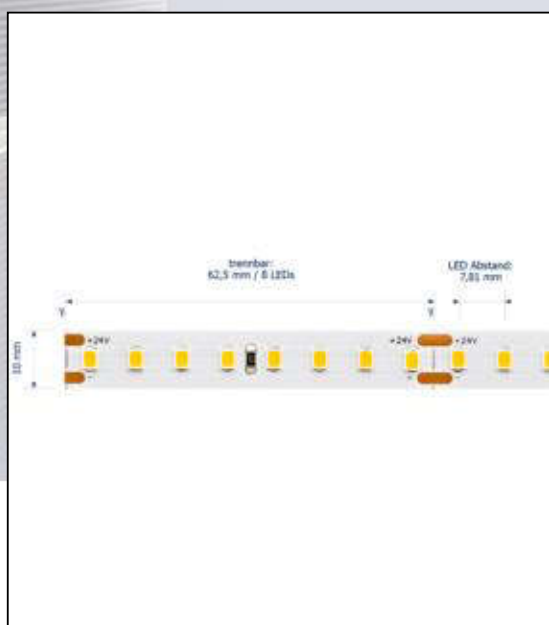

Datenblatt 5932601

7,2W/m EXPERT Long Distance LED-Streifen 3000K

Unsere 7,2W **EXPERT LONG DISTANCE Vario Cut 24V** wird für Sie auf Ihr Wunschmaß produziert. Wählen Sie einfach eine Länge von bis zu 15 Meter aus.

Der EXPERT STREIFEN weist besondere lichttechnische Merkmale für den Einsatz in anspruchsvollen Lichtobjekten aus.

Ein enges Binning mit nur 3 SDCM garantiert eine homogene Lichtfarbe sowohl auf dem Streifen als auch bei unterschiedlichen Streifen dieses Typs.

Besonders wichtig im Objekt: wir bieten 5 Jahre Garantie und verbürgen uns für die hochwertige Verarbeitung und Langlebigkeit dieser Streifen.

Dimmbar: Ja

900 lm	Nomineller Lichtstrom
900 lm/m	Nomineller Lichtstrom pro Meter
7.20 Watt	Leistungsaufnahme
7.20 Watt/m	Leistungsaufnahme pro Meter
24 V DC	Betriebsspannung
3000 K	Farbtemperatur
Warmweiss	Lichtfarbe
Ra>90	Farbwiedergabe
3 sdcm	Farbkonsistenz
120°	Abstrahlwinkel
mm	Länge auf der Rolle
15.000 mm	max. betreibbare Länge je Einspeisung
10 mm	Breite
1.10 mm	Produkthöhe
2835	LED Chipsatz
128 LED/m	LED Chips pro Meter
7.81 mm	LED Abstand
62.50 mm	trennbar
1000 mm	Primäreinspeisung
1000 mm	Sekundäreinspeisung
60 mm	minimaler Biegeradius
IP20	Schutzklasse
75 °C	max. Betriebstemperatur am tc-Punkt
-20° - 45°C	zulässige Umgebungstemperatur
Nein	Aluprofil zur Kühlung notwendig?
Ø 60.000 h	Nennlebensdauer
L70B50	Messverfahren Lebensdauer
0.7	Lampenlichtstromerhalt am Ende der Nennlebensdauer
300 mA	Nennstrom
8 kWh/1000h	Energieverbrauch

Spektrale Strahlungsverteilung im Bereich 180 - 800 nm

SIGOR
5932601

A	
B	
C	
D	
E	← E
F	
G	

360
kWh/1000h

2019/2015

Stand: 09.11.2022

5932601

7,2W/m EXPERT Long Distance LED-Streifen 3000K