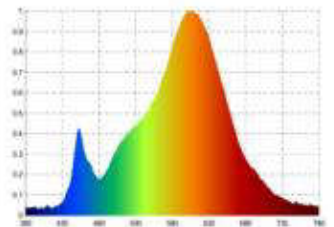

Der EXPERT STREIFEN weist besondere lichttechnische Merkmale für den Einsatz in anspruchsvollen Lichtobjekten aus.

Ein enges Binning mit nur 3 SDCM garantiert eine homogene Lichtfarbe sowohl auf dem Streifen als auch bei unterschiedlichen Streifen dieses Typs.

Besonders wichtig im Objekt: wir bieten 5 Jahre Garantie und verbürgen uns für die hochwertige Verarbeitung und Langlebigkeit dieser Streifen.

Dimmbar: Ja

886 lm	Nomineller Lichtstrom
886 lm/m	Nomineller Lichtstrom pro Meter
7.20 Watt	Leistungsaufnahme
7.20 Watt/m	Leistungsaufnahme pro Meter
24 V DC	Betriebsspannung
2700 K	Farbtemperatur
Warmweiss-E)	Lichtfarbe
Ra>90	Farbwiedergabe
3 sdcm	Farbkonsistenz
120°	Abstrahlwinkel
50.000 mm	Länge auf der Rolle
15.000 mm	max. betreibbare Länge je Einspeisung
10 mm	Breite
1.10 mm	Produkthöhe
2835	LED Chipsatz
128 LED/m	LED Chips pro Meter
7.81 mm	LED Abstand
62.50 mm	trennbar
1000 mm	Primäreinspeisung
1000 mm	Sekundäreinspeisung
60 mm	minimaler Biegeradius
IP20	Schutzklasse
75 °C	max. Betriebstemperatur am tc-Punkt
-20° - 45°C	zulässige Umgebungstemperatur
Nein	Aluprofil zur Kühlung notwendig?
Ø 60.000 h	Nennlebensdauer
L70B50	Messverfahren Lebensdauer
0.7	Lampenlichtstromerhalt am Ende der Nennlebensdauer
300 mA	Nennstrom
8 kWh/1000h	Energieverbrauch

Spektrale Strahlungsverteilung im Bereich 180 - 800 nm

SIGOR
5932501

A	▶
B	▶
C	▶
D	▶
E	▶
F	▶
G	▶

E

360
kWh/1000h

2019/2015

Stand: 09.11.2022