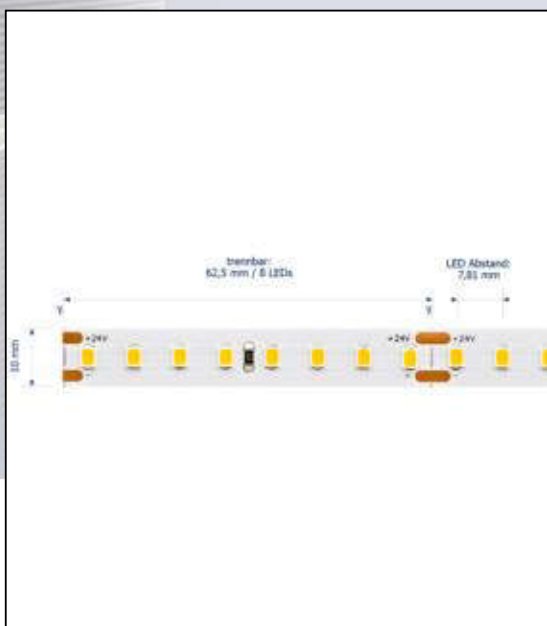

**Datenblatt**  
**5932501**

**7,2W/m EXPERT Long Distance LED-Streifen 2700K**

Unsere 7,2W **EXPERT LONG DISTANCE Vario Cut 24V** wird für Sie auf Ihr Wunschmaß produziert. Wählen Sie einfach eine Länge von bis zu 15 Meter aus.

Besonders wichtig im Objekt: wir bieten 5 Jahre Garantie und verbürgen uns für die hochwertige Verarbeitung und Langlebigkeit dieser Streifen.

Dimmbar: Ja

886 lm	Nomineller Lichtstrom
886 lm/m	Nomineller Lichtstrom pro Meter
7.20 Watt	Leistungsaufnahme
7.20 Watt/m	Leistungsaufnahme pro Meter
24 V DC	Betriebsspannung
2700 K	Farbtemperatur
Warmweiss-E)	Lichtfarbe
Ra>90	Farbwiedergabe
3 sdcm	Farbkonsistenz
120°	Abstrahlwinkel
50.000 mm	Länge auf der Rolle
15.000 mm	max. betreibbare Länge je Einspeisung
10 mm	Breite
1.10 mm	Produkthöhe
2835	LED Chipsatz
128 LED/m	LED Chips pro Meter
7.81 mm	LED Abstand
62.50 mm	trennbar
1000 mm	Primäreinspeisung
1000 mm	Sekundäreinspeisung
60 mm	minimaler Biegeradius
IP20	Schutzklasse
75 °C	max. Betriebstemperatur am tc-Punkt
-20° - 45°C	zulässige Umgebungstemperatur
Nein	Aluprofil zur Kühlung notwendig?
Ø 60.000 h	Nennlebensdauer
L70B50	Messverfahren Lebensdauer
0.7	Lampenlichtstromerhalt am Ende der Nennlebensdauer
300 mA	Nennstrom
8 kWh/1000h	Energieverbrauch

Spektrale Strahlungsverteilung im Bereich 180 - 800 nm

**SIGOR**  
5932501

A	▶
B	▶
C	▶
D	▶
E	▶
F	▶
G	▶

E

**360**  
kWh/1000h

2019/2015

Stand: 09.11.2022

5932501

7,2W/m EXPERT Long Distance LED-Streifen 2700K

**Bedienungsanleitung:**

[https://shop.sigor.de/media/pdf/5932501\\_manual.pdf](https://shop.sigor.de/media/pdf/5932501_manual.pdf)

Stand: 09.11.2022

Seite: 2