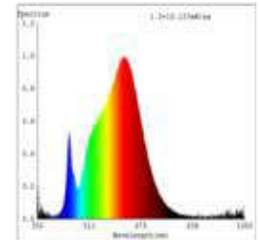

Datenblatt 5932401

3,6W/m EXPERT Long Distance LED-Streifen 3000K

Unsere 3,6W **EXPERT LONG DISTANCE Vario Cut 24V** wird für Sie auf Ihr Wunschmaß produziert. Wählen Sie einfach eine Länge von bis zu 15 Meter aus.

Der EXPERT STREIFEN weist besondere lichttechnische Merkmale für den Einsatz in anspruchsvollen Lichtobjekten aus.

Ein enges Binning mit nur 3 SDCM garantiert eine homogene Lichtfarbe sowohl auf dem Streifen als auch bei unterschiedlichen Streifen dieses Typs.

Besonders wichtig im Objekt: wir bieten 5 Jahre Garantie und verbürgen uns für die hochwertige Verarbeitung und Langlebigkeit dieser Streifen.

Dimmbar: Ja

450 lm	Nomineller Lichtstrom
450 lm/m	Nomineller Lichtstrom pro Meter
3.60 Watt	Leistungsaufnahme
3.60 Watt/m	Leistungsaufnahme pro Meter
24 V DC	Betriebsspannung
3000 K	Farbtemperatur
Warmweiss	Lichtfarbe
Ra>90	Farbwiedergabe
3 sdcm	Farbkonsistenz
120°	Abstrahlwinkel
50.000 mm	Länge auf der Rolle
15.000 mm	max. betreibbare Länge je Einspeisung
8 mm	Breite
1.10 mm	Produkthöhe
2835	LED Chipsatz
64 LED/m	LED Chips pro Meter
15.63 mm	LED Abstand
125 mm	trennbar
1000 mm	Primäreinspeisung
1000 mm	Sekundäreinspeisung
60 mm	minimaler Biegeradius
IP20	Schutzklasse
75 °C	max. Betriebstemperatur am tc-Punkt
-20° - 45°C	zulässige Umgebungstemperatur
Nein	Aluprofil zur Kühlung notwendig?
Ø 60.000 h	Nennlebensdauer
L70B50	Messverfahren Lebensdauer
0.7	Lampenlichtstromerhalt am Ende der Nennlebensdauer
150 mA	Nennstrom
4 kWh/1000h	Energieverbrauch

Spektrale Strahlungsverteilung im Bereich 180 - 800 nm

ENERGY

SIGOR
5932401

A

B

C

D

E