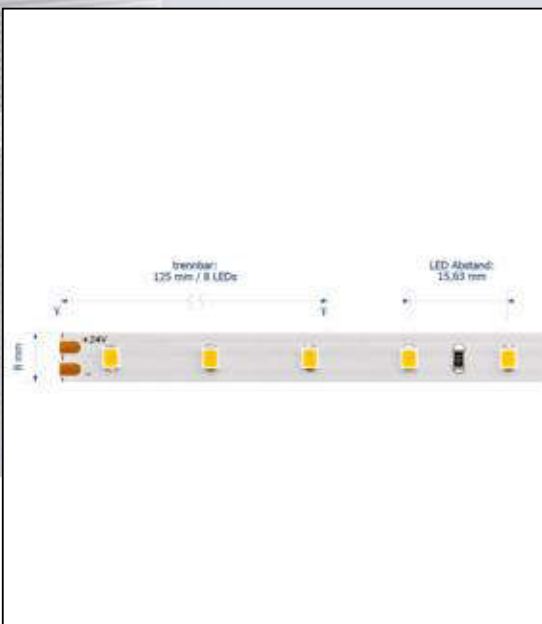

Datenblatt 5932401

3,6W/m EXPERT Long Distance LED-Streifen 3000K

Unsere 3,6W **EXPERT LONG DISTANCE Vario Cut 24V** wird für Sie auf Ihr Wunschmaß produziert. Wählen Sie einfach eine Länge von bis zu 15 Meter aus.

Der EXPERT STREIFEN weist besondere lichttechnische Merkmale für den Einsatz in anspruchsvollen Lichtobjekten aus.

Ein enges Binning mit nur 3 SDCM garantiert eine homogene Lichtfarbe sowohl auf dem Streifen als auch bei unterschiedlichen Streifen dieses Typs.

Besonders wichtig im Objekt: wir bieten 5 Jahre Garantie und verbürgen uns für die hochwertige Verarbeitung und Langlebigkeit dieser Streifen.

Dimmbar: Ja

450 lm	Nomineller Lichtstrom
450 lm/m	Nomineller Lichtstrom pro Meter
3.60 Watt	Leistungsaufnahme
3.60 Watt/m	Leistungsaufnahme pro Meter
24 V DC	Betriebsspannung
3000 K	Farbtemperatur
Warmweiss	Lichtfarbe
Ra>90	Farbwiedergabe
3 sdcm	Farbkonsistenz
120°	Abstrahlwinkel
50.000 mm	Länge auf der Rolle
15.000 mm	max. betreibbare Länge je Einspeisung
8 mm	Breite
1.10 mm	Produkthöhe
2835	LED Chipsatz
64 LED/m	LED Chips pro Meter
15.63 mm	LED Abstand
125 mm	trennbar
1000 mm	Primäreinspeisung
1000 mm	Sekundäreinspeisung
60 mm	minimaler Biegeradius
IP20	Schutzklasse
75 °C	max. Betriebstemperatur am tc-Punkt
-20° - 45°C	zulässige Umgebungstemperatur
Nein	Aluprofil zur Kühlung notwendig?
Ø 60.000 h	Nennlebensdauer
L70B50	Messverfahren Lebensdauer
0.7	Lampenlichtstromerhalt am Ende der Nennlebensdauer
150 mA	Nennstrom
4 kWh/1000h	Energieverbrauch

3,6W/m EXPERT Long Distance LED-Streifen 3000K

Bedienungsanleitung:

https://shop.sigor.de/media/pdf/5932401_manual.pdf

Stand: 09.11.2022

Seite: 2