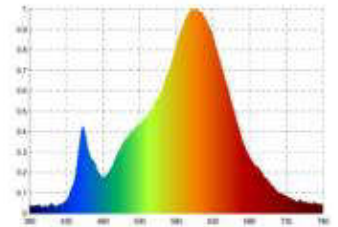

Datenblatt
5920601

14,4W/m ART SIDE LED-Streifen RGB/2700K 5m

Unsere 14,4W **ART SIDE RGB/W STREIFEN IP67** lässt sich durch seine ausgezeichneten Eigenschaften auch im sichtbaren Bereich direkt einsetzen. Durch die homogene Lichtverteilung ohne erkennbare Lichtpunkte sowie den hochwertigen, satinierten Polyurethan-Verguss benötigt Er keine Abdeckung auf dem Profil mehr. Die Wärmeableitung erfolgt bereits durch den PU-Verguss und eine Alu- oder Acryl-Schiene dient der Montage oder Führung. Unser Streifen setzt Licht- und Farbstimmungen im Objekt um. Zu verschiedenen Zeitpunkten setzen Sie mit dem Band verschiedene Lichtfarben in Szene. Die Lichtfarbe lässt sich im RGB Spectrum verschieben. Mit dem zusätzlich verbauten warmweissen Chip beleuchten Sie Ihr Objekt in einem brillanten Weiss. Das Material ist gegenüber Säuren und Laugen unempfindlich, daher kann der Streifen bedenkenlos in widrigen Umgebungen wie Swimming Pools (Chlor), auf Schiffen (Salzwasser) oder in Küchen (abwischen mit Reinigungsmitteln) eingesetzt werden. Der Stromauslass des Streifen befindet sich Bodenseitig. Dies hat den Vorteil dass ein perfekter

Dimmbar: ja

2.605 lm	Nomineller Lichtstrom
521 lm/m	Nomineller Lichtstrom pro Meter
72 Watt	Leistungsaufnahme
14.40 Watt/m	Leistungsaufnahme pro Meter
24 V DC	Betriebsspannung
RGB/2700 K	Farbtemperatur
RGB/W	Lichtfarbe
Ra>90	Farbwiedergabe
sdcm	Farbkonsistenz
120°	Abstrahlwinkel
5.000 mm	Länge auf der Rolle
5.000 mm	max. betreibbare Länge je Einspeisung
12 mm	Breite
17 mm	Produkthöhe
	LED Chipsatz
192 LED/m	LED Chips pro Meter
mm	LED Abstand
62.50 mm	trennbar
1000 mm	Primäreinspeisung
1000 mm	Sekundäreinspeisung
120 mm	minimaler Biegeradius
IP67	Schutzklasse
60 °C	max. Betriebstemperatur am tc-Punkt
-25° - 55°C	zulässige Umgebungstemperatur
Nein	Aluprofil zur Kühlung notwendig?
Ø 36.000 h	Nennlebensdauer
L70B10	Messverfahren Lebensdauer
0.7	Lampenlichtstromerhalt am Ende der Nennlebensdauer
600 mA	Nennstrom
72 kWh/1000h	Energieverbrauch