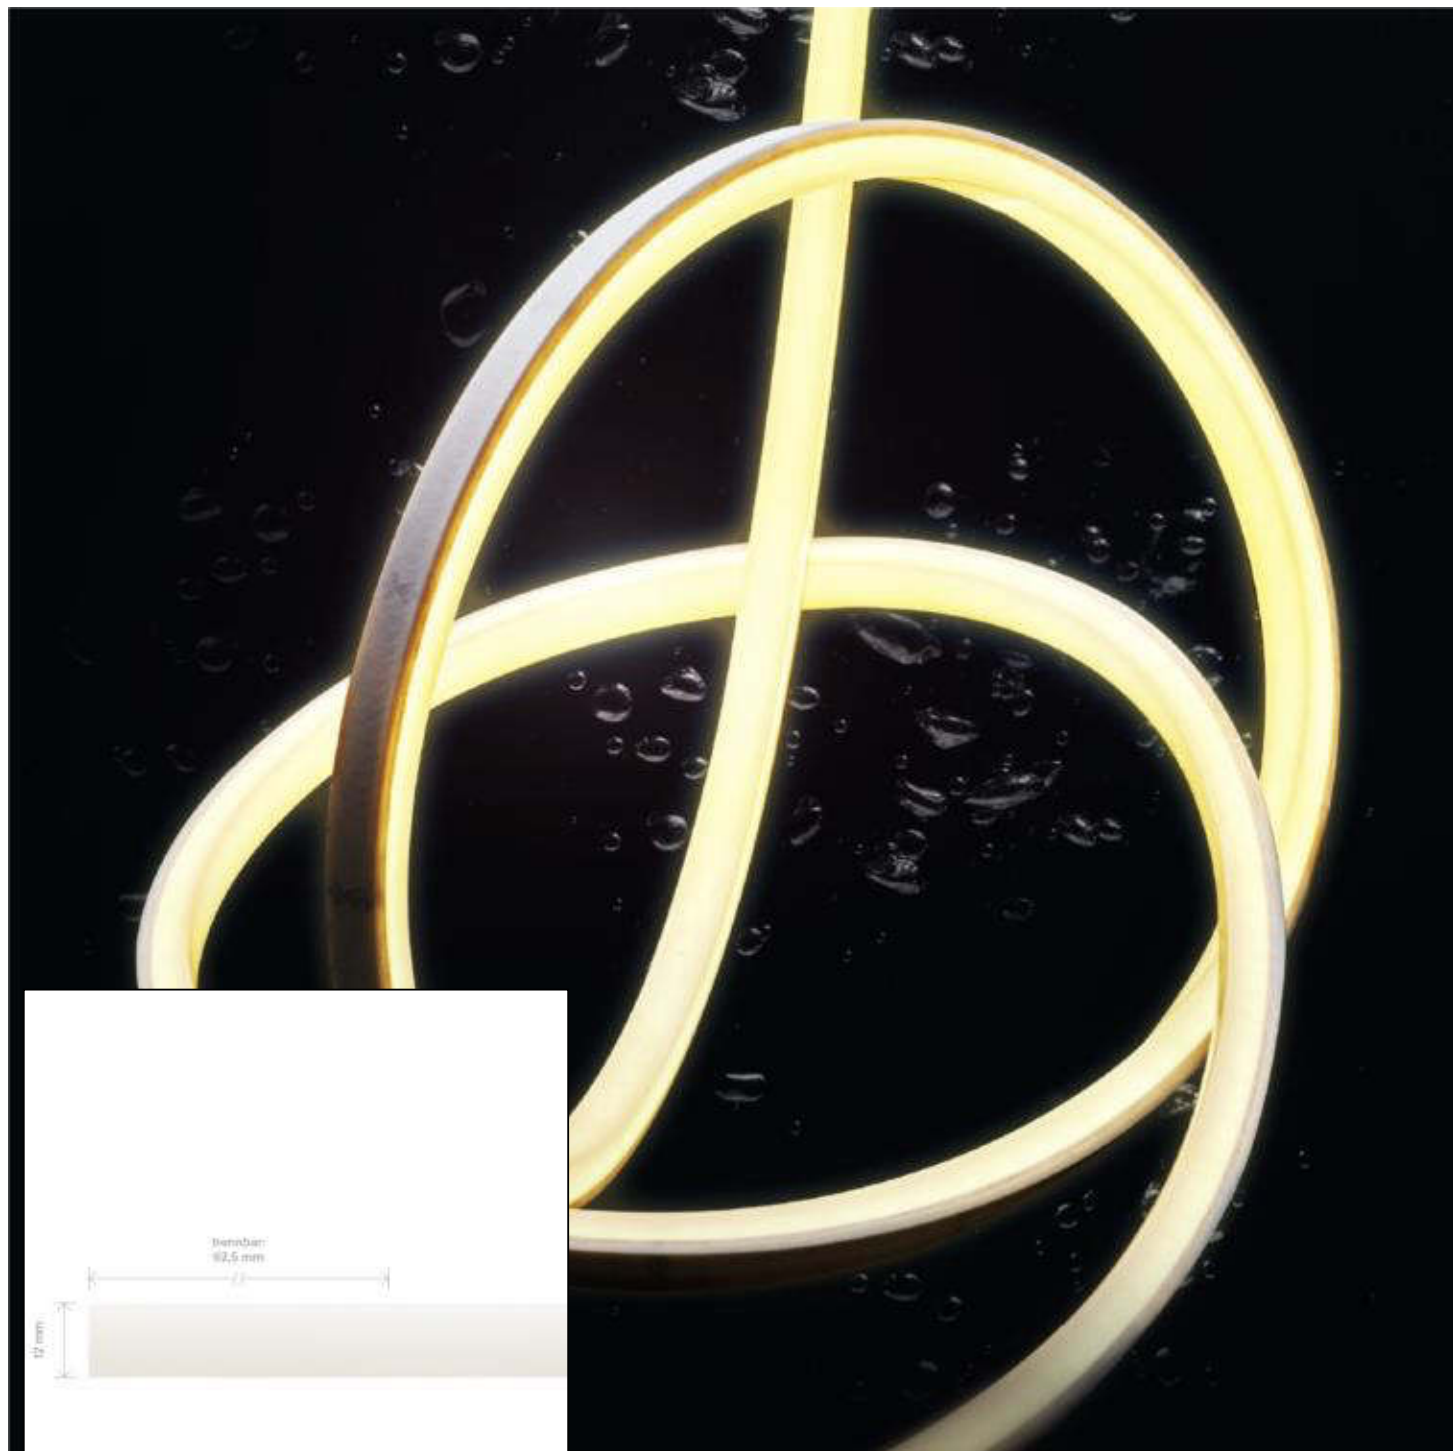

Datenblatt
5920601

14,4W/m ART SIDE LED-Streifen RGB/2700K 5m

Unsere 14,4W **ART SIDE RGB/W STREIFEN IP67** lässt sich durch seine ausgezeichneten Eigenschaften auch im sichtbaren Bereich direkt einsetzen. Durch die homogene Lichtverteilung ohne erkennbare Lichtpunkte sowie den hochwertigen, satinierten Polyurethan-Verguss benötigt Er keine Abdeckung auf dem Profil mehr. Die Wärmeableitung erfolgt bereits durch den PU-Verguss und eine Alu- oder Acryl-Schiene dient der Montage oder Führung. Unser Streifen setzt Licht- und Farbstimmungen im Objekt um. Zu verschiedenen Zeitpunkten setzen Sie mit dem Band verschiedene Lichtfarben in Szene. Die Lichtfarbe lässt sich im RGB Spectrum verschieben. Mit dem zusätzlich verbauten warmweissen Chip beleuchten Sie Ihr Objekt in einem brillanten Weiss. Das Material ist gegenüber Säuren und Laugen unempfindlich, daher kann der Streifen bedenkenlos in widrigen Umgebungen wie Swimming Pools (Chlor), auf Schiffen (Salzwasser) oder in Küchen (abwischen mit Reinigungsmitteln) eingesetzt werden. Der Stromauslass des Streifen befindet sich Bodenseitig. Dies hat den Vorteil dass ein perfekter

SIGOR
5920601

A	Green arrow pointing right
B	Green arrow pointing right
C	Light green arrow pointing right
D	Yellow arrow pointing right
E	Orange arrow pointing right
F	Red arrow pointing right
G	Black arrow pointing left

60
kWh/1000h

2019/2015

Stand: 21.11.2022

5920601

14,4W/m ART SIDE LED-Streifen RGB/2700K 5m

Bedienungsanleitung:

https://shop.sigor.de/media/pdf/5920601_manual.pdf

Stand: 21.11.2022