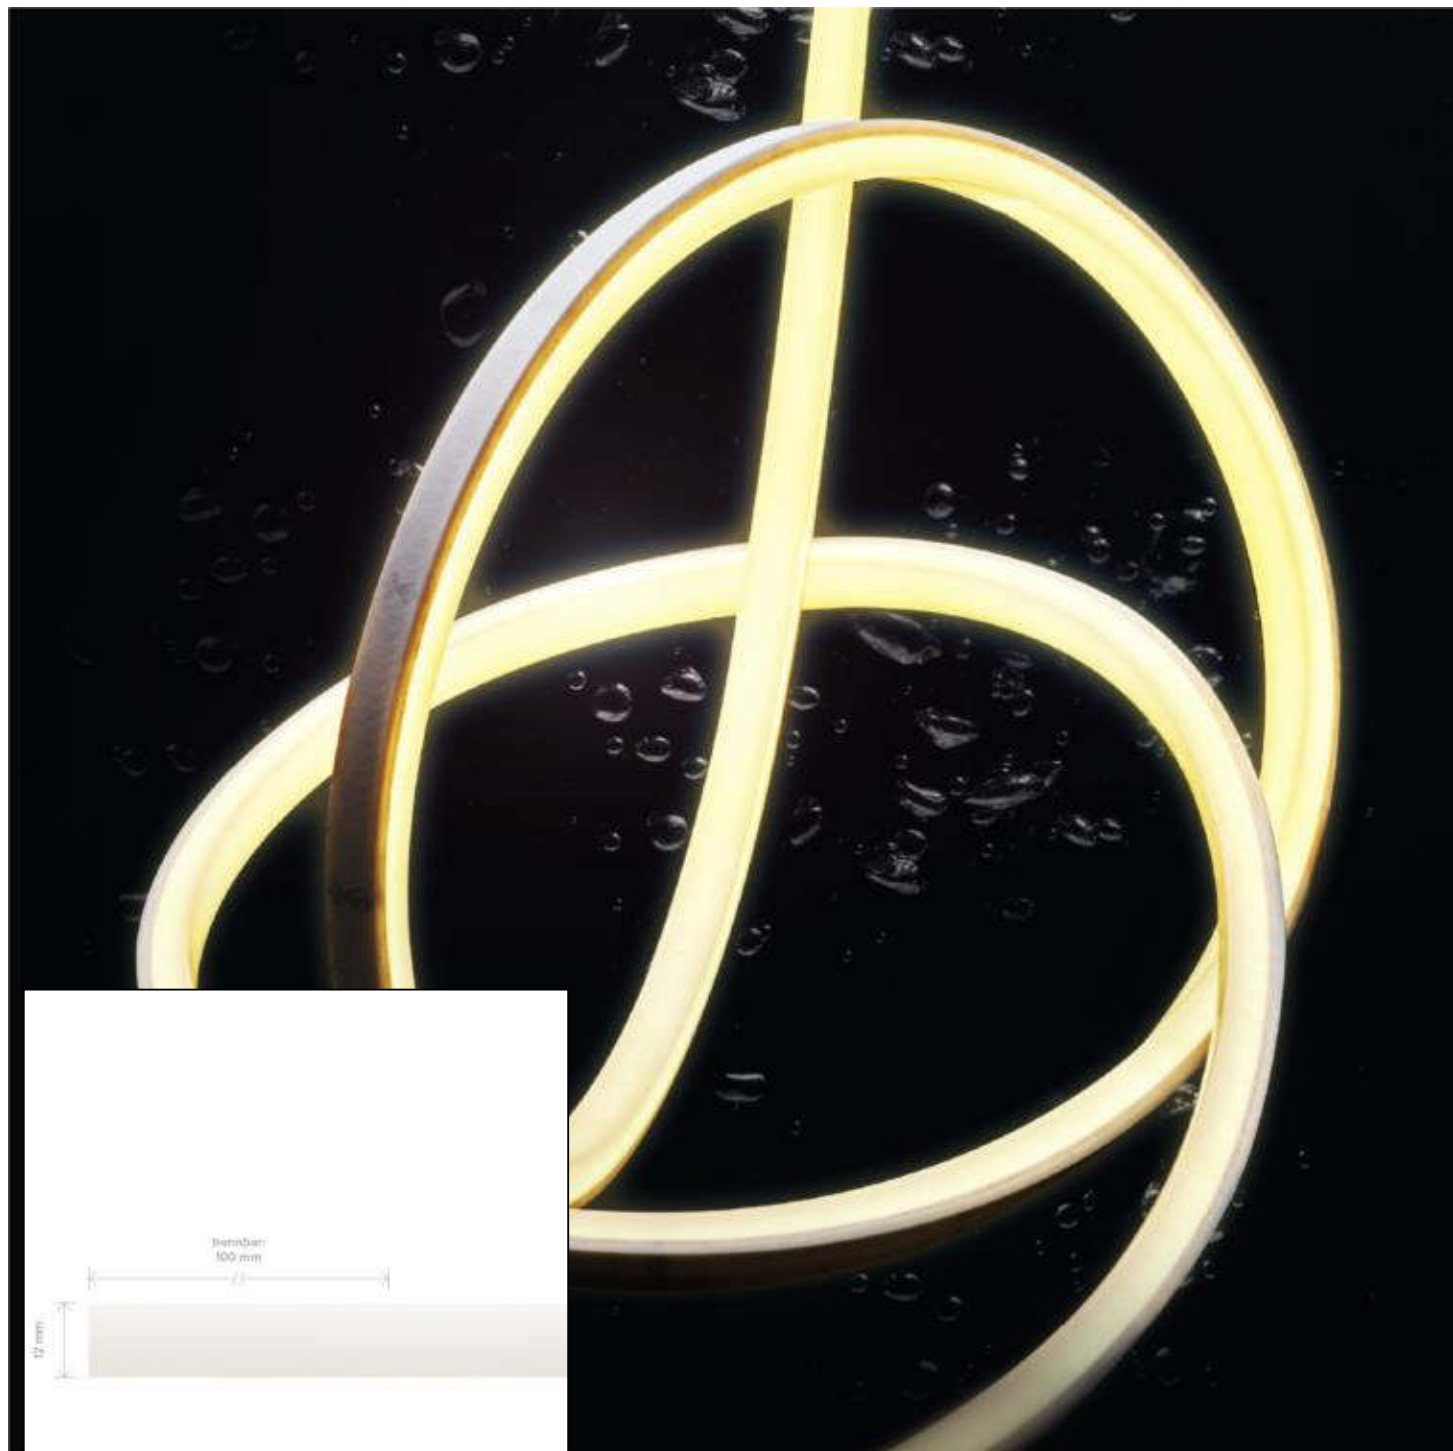

**Datenblatt**  
**5920501**

**12W/m ART SIDE LED-Streifen 2300-4000K 5m**

Unsere 12W **ART SIDE Tunable White STREIFEN IP67** lässt sich durch seine ausgezeichneten Eigenschaften auch im sichtbaren Bereich direkt einsetzen. Durch die homogene Lichtverteilung ohne erkennbare Lichtpunkte sowie den hochwertigen, satinierten Polyurethan-Verguss benötigt Er keine Abdeckung auf dem Profil mehr. Die Wärmeableitung erfolgt bereits durch den PU-Verguss und eine Alu- oder Acryl-Schiene dient der Montage oder Führung. Unser Streifen setzt Licht- und Farbstimmungen im Objekt um. Zu verschiedenen Zeitpunkten setzen Sie mit dem Band verschiedene Lichtfarben in Szene. Beim herunterdimmen des LED-Band verschiebt sich die Lichtfarbe von 5.000K auf 2.700K. Das Material ist gegenüber Säuren und Laugen unempfindlich, daher kann der Streifen bedenkenlos in widrigen Umgebungen wie Swimming Pools (Chlor), auf Schiffen (Salzwasser) oder in Küchen (abwischen mit Reinigungsmitteln) eingesetzt werden. Der Stromauslass des Streifen befindet sich Bodenseitig. Dies hat den Vorteil das ein perfekter Übergang, ohne Schaltfläche, von zwei Nennspannungen ist. Spektrale Strahlungsverteilung im Bereich 180 - 800 nm.

**ENERGY**

**SIGOR**  
5920501

A	▶
B	▶
C	▶
D	▶
E	▶
F	▶
G	▶

G

**60**  
kWh/1000h
2019/2015

Stand: 21.11.2022

5920501

12W/m ART SIDE LED-Streifen 2300-4000K 5m