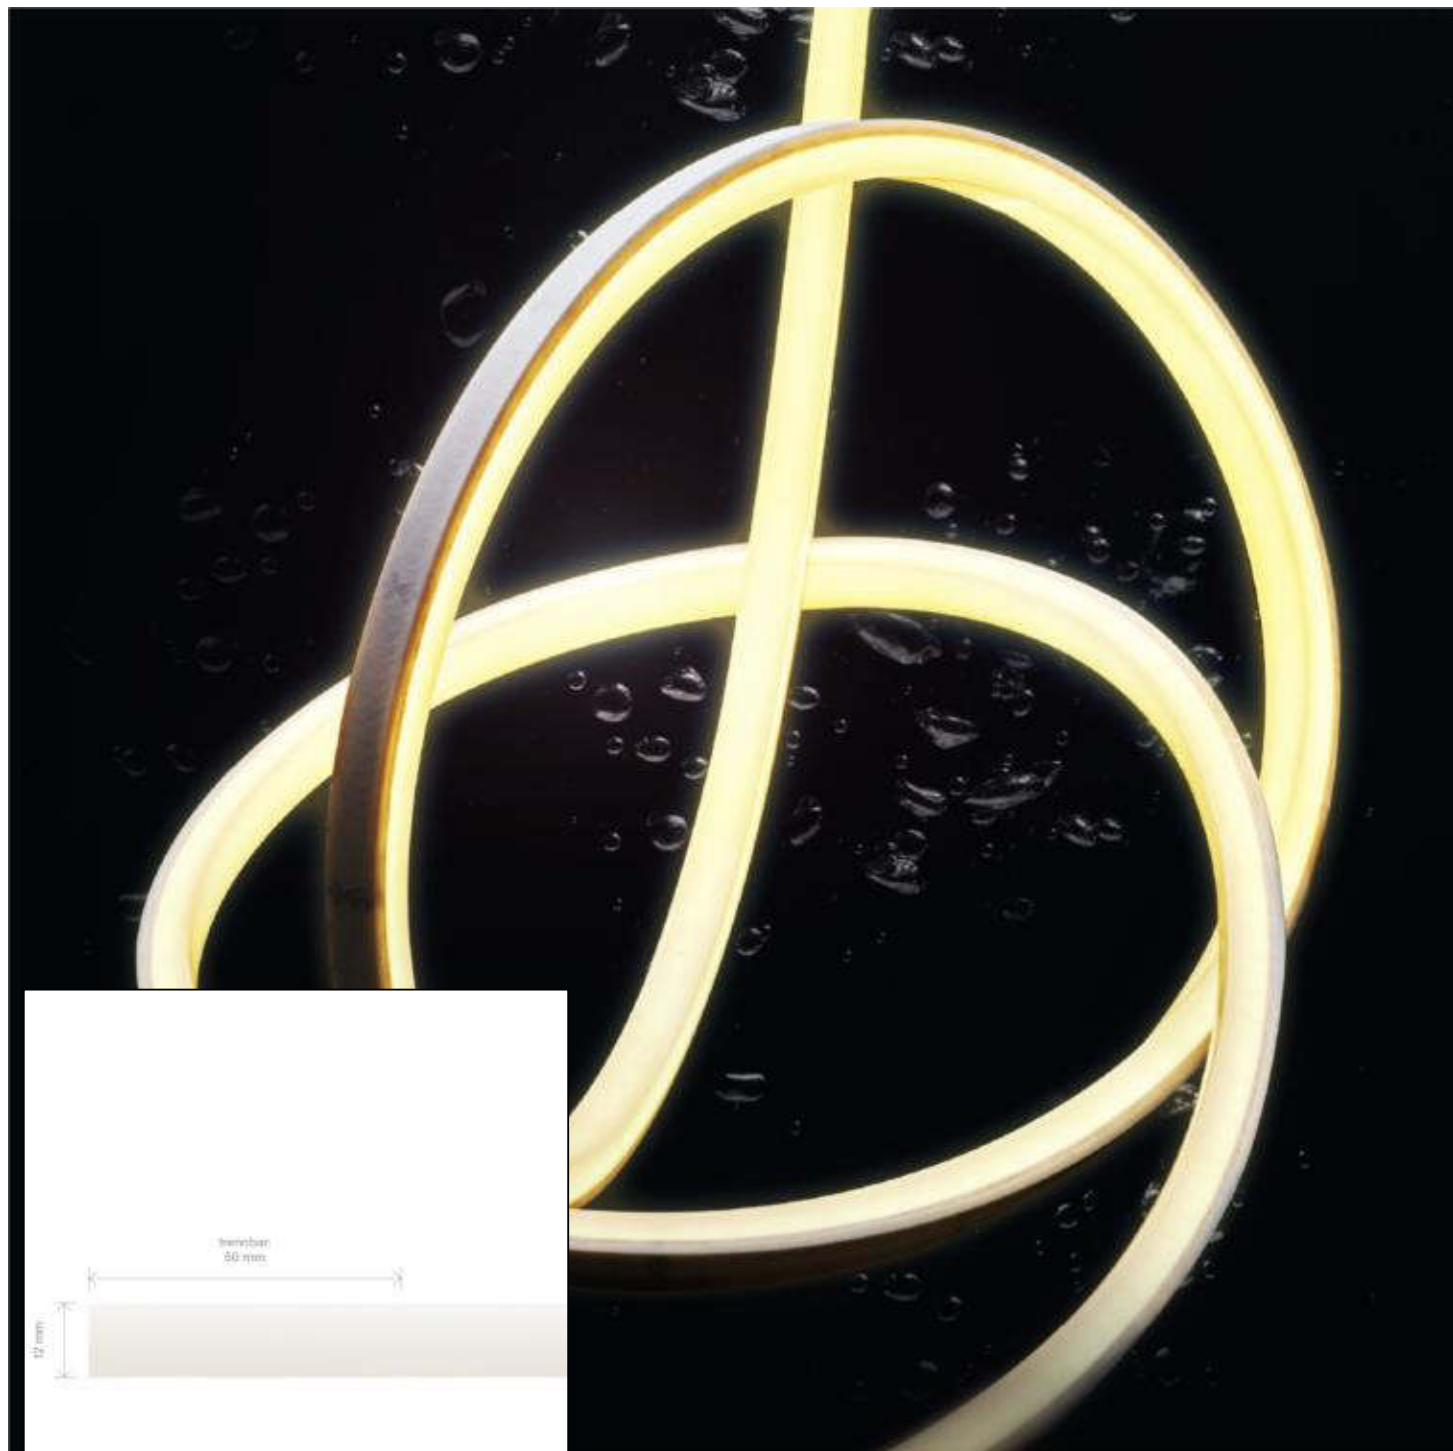

Datenblatt
5920101

9,6W/m ART SIDE LED-Streifen 2700K 5m

Unsere 9,6W **ART SIDE STREIFEN IP67** lässt sich durch seine ausgezeichneten Eigenschaften auch im sichtbaren Bereich direkt einsetzen. Durch die homogene Lichtverteilung ohne erkennbare Lichtpunkte sowie den hochwertigen, satinierten Polyurethan-Verguss benötigt Er keine Abdeckung auf dem Profil mehr. Die Wärmeableitung erfolgt bereits durch den PU-Verguss und eine Alu- oder Acryl-Schiene dient der Montage oder Führung. Das Material ist gegenüber Säuren und Laugen unempfindlich, daher kann der Streifen bedenkenlos in widrigen Umgebungen wie Swimming Pools (Chlor), auf Schiffen (Salzwasser) oder in Küchen (abwischen mit Reinigungsmitteln) eingesetzt werden. Der Stromauslass des Streifen befindet sich Bodenseitig. Dies hat den Vorteil das ein perfekter Übergang, ohne Schattenfuge, von zwei Bändern möglich ist. So kann die Einspeisung ganz unauffällig in dem Lichtobjekt versteckt werden. Besonders wichtig im Objekt: wir bieten 3 Jahre Garantie und verbürgen uns für die hochwertige Verarbeitung und Langlebigkeit dieser Streifen. Für die einfachere Montage und

ENERGY

SIGOR
5920101

48
kWh/1000h

2019/2015

Stand: 21.11.2022

5920101

9,6W/m ART SIDE LED-Streifen 2700K 5m

Bedienungsanleitung: