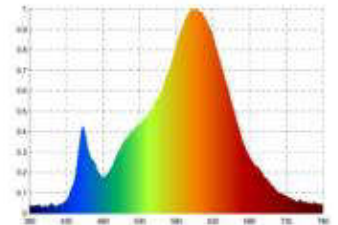

Datenblatt
5920101

9,6W/m ART SIDE LED-Streifen 2700K 5m

Unsere 9,6W **ART SIDE STREIFEN IP67** lässt sich durch seine ausgezeichneten Eigenschaften auch im sichtbaren Bereich direkt einsetzen. Durch die homogene Lichtverteilung ohne erkennbare Lichtpunkte sowie den hochwertigen, satinierten Polyurethan-Verguss benötigt Er keine Abdeckung auf dem Profil mehr. Die Wärmeableitung erfolgt bereits durch den PU-Verguss und eine Alu- oder Acryl-Schiene dient der Montage oder Führung. Das Material ist gegenüber Säuren und Laugen unempfindlich, daher kann der Streifen bedenkenlos in widrigen Umgebungen wie Swimming Pools (Chlor), auf Schiffen (Salzwasser) oder in Küchen (abwischen mit Reinigungsmitteln) eingesetzt werden. Der Stromauslass des Streifen befindet sich Bodenseitig. Dies hat den Vorteil das ein perfekter Übergang, ohne Schattenfuge, von zwei Bändern möglich ist. So kann die Einspeisung ganz unauffällig in dem Lichtobjekt versteckt werden. Besonders wichtig im Objekt: wir bieten 3 Jahre Garantie und verbürgen uns für die hochwertige Verarbeitung und Langlebigkeit dieser Streifen. Für die einfachere Montage und

Dimmbar: ja

2.100 lm	Nomineller Lichtstrom
420 lm/m	Nomineller Lichtstrom pro Meter
48 Watt	Leistungsaufnahme
9.60 Watt/m	Leistungsaufnahme pro Meter
24 V DC	Betriebsspannung
2700 K	Farbtemperatur
Warmweiss-E)	Lichtfarbe
Ra>90	Farbwiedergabe
sdcm	Farbkonsistenz
120°	Abstrahlwinkel
5.000 mm	Länge auf der Rolle
5.000 mm	max. betreibbare Länge je Einspeisung
12 mm	Breite
17 mm	Produkthöhe
	LED Chipsatz
120 LED/m	LED Chips pro Meter
mm	LED Abstand
50 mm	trennbar
1000 mm	Primäreinspeisung
1000 mm	Sekundäreinspeisung
120 mm	minimaler Biegeradius
IP67	Schutzklasse
60 °C	max. Betriebstemperatur am tc-Punkt
-25° - 55°C	zulässige Umgebungstemperatur
Nein	Aluprofil zur Kühlung notwendig?
Ø 36.000 h	Nennlebensdauer
L70B10	Messverfahren Lebensdauer
0.7	Lampenlichtstromerhalt am Ende der Nennlebensdauer
400 mA	Nennstrom
48 kWh/1000h	Energieverbrauch