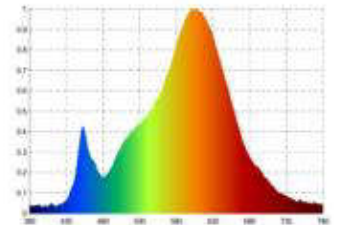

Datenblatt
5912601

14,4W/m ART TOP LED-Streifen RGB/2700K 5m

Unsere 14,4W **ART TOP RGB/W STREIFEN IP67** lässt sich durch seine ausgezeichneten Eigenschaften auch im sichtbaren Bereich direkt einsetzen. Durch die homogene Lichtverteilung ohne erkennbare Lichtpunkte sowie den hochwertigen, satinierten Polyurethan-Verguss benötigt Er keine Abdeckung auf dem Profil mehr. Die Wärmeableitung erfolgt bereits durch den PU-Verguss und eine Alu- oder Acryl-Schiene dient der Montage oder Führung. Unser Streifen setzt Licht- und Farbstimmungen im Objekt um. Zu verschiedenen Zeitpunkten setzen Sie mit dem Band verschiedene Lichtfarben in Szene. Die Lichtfarbe lässt sich im RGB Spectrum verschieben. Mit dem zusätzlich verbauten warmweissen Chip beleuchten Sie Ihr Objekt in einem brillanten Weiss. Das Material ist gegenüber Säuren und Laugen unempfindlich, daher kann der Streifen bedenkenlos in widrigen Umgebungen wie Swimming Pools (Chlor), auf Schiffen (Salzwasser) oder in Küchen (abwischen mit Reinigungsmitteln) eingesetzt werden. Der Stromauslass des Streifen befindet sich Bodenseitig. Dies hat den Vorteil dass ein perfekter

Dimmbar: ja

3.890 lm	Nomineller Lichtstrom
778 lm/m	Nomineller Lichtstrom pro Meter
72 Watt	Leistungsaufnahme
14.40 Watt/m	Leistungsaufnahme pro Meter
24 V DC	Betriebsspannung
RGB/2700 K	Farbtemperatur
RGB/W	Lichtfarbe
Ra>90	Farbwiedergabe
sdcm	Farbkonsistenz
120°	Abstrahlwinkel
5.000 mm	Länge auf der Rolle
5.000 mm	max. betreibbare Länge je Einspeisung
13 mm	Breite
12 mm	Produkthöhe
	LED Chipsatz
192 LED/m	LED Chips pro Meter
mm	LED Abstand
62.50 mm	trennbar
1000 mm	Primäreinspeisung
1000 mm	Sekundäreinspeisung
120 mm	minimaler Biegeradius
IP67	Schutzklasse
60 °C	max. Betriebstemperatur am tc-Punkt
-25° - 55°C	zulässige Umgebungstemperatur
Nein	Aluprofil zur Kühlung notwendig?
Ø 36.000 h	Nennlebensdauer
L70B10	Messverfahren Lebensdauer
0.7	Lampenlichtstromerhalt am Ende der Nennlebensdauer
600 mA	Nennstrom
kWh/1000h	Energieverbrauch