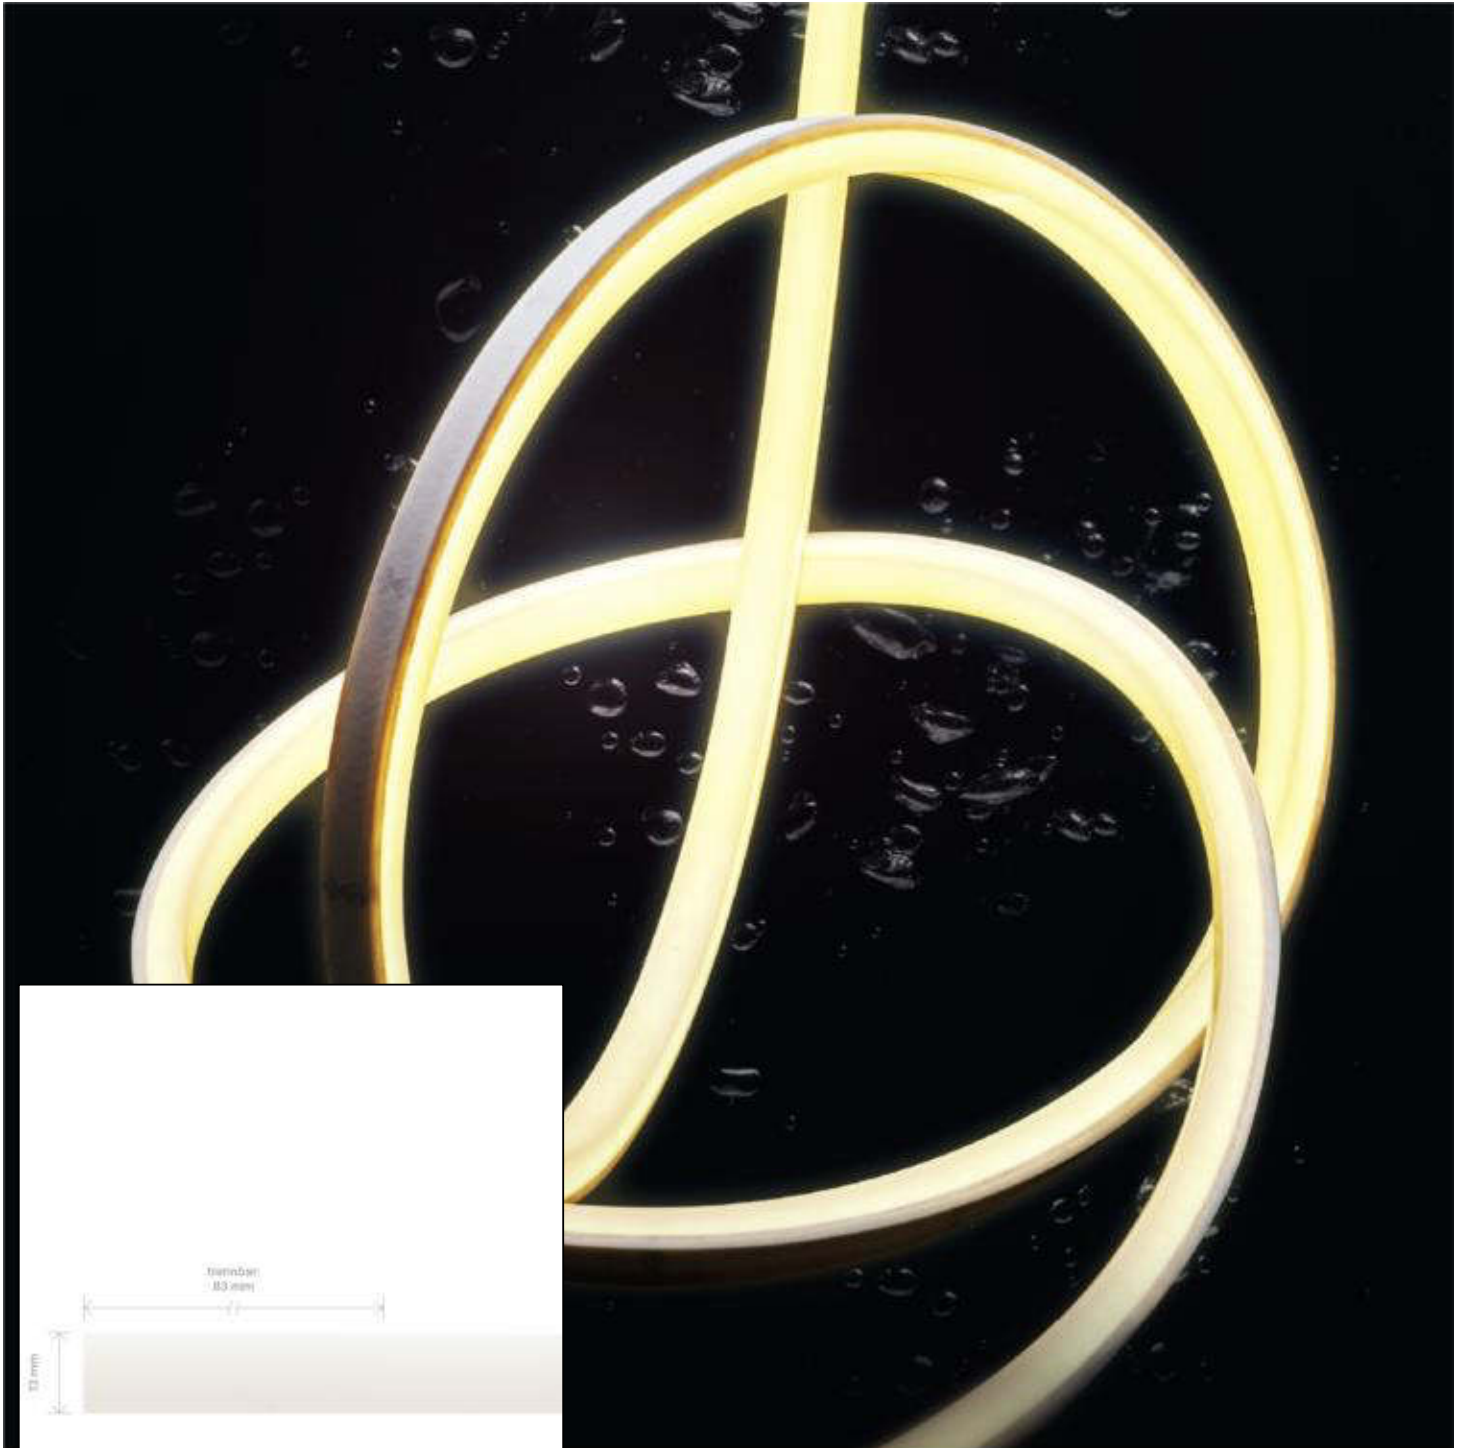

5912401

12W/m ART TOP LED-Streifen RGB 5m

Bedienungsanleitung:

<https://shop.sigor.de/media/pdf/5912401_manual.pdf>

Stand: 21.11.2022

Seite: 2

SIGOR Licht GmbH • Eichenhofer Weg 81 • 42279 Wuppertal
Telefon 0 23 39 - 12 61 - 0 • Telefax 0 23 39 - 12 61 61
info@sigor.de • www.sigor.de

Handelsregister HRB 19472
USt-IdNr.: DE 814574569
WEEE-Reg.-Nr.: DE 45242363

Geschäftsführer:
Michael Perterer
Robin Scheffel