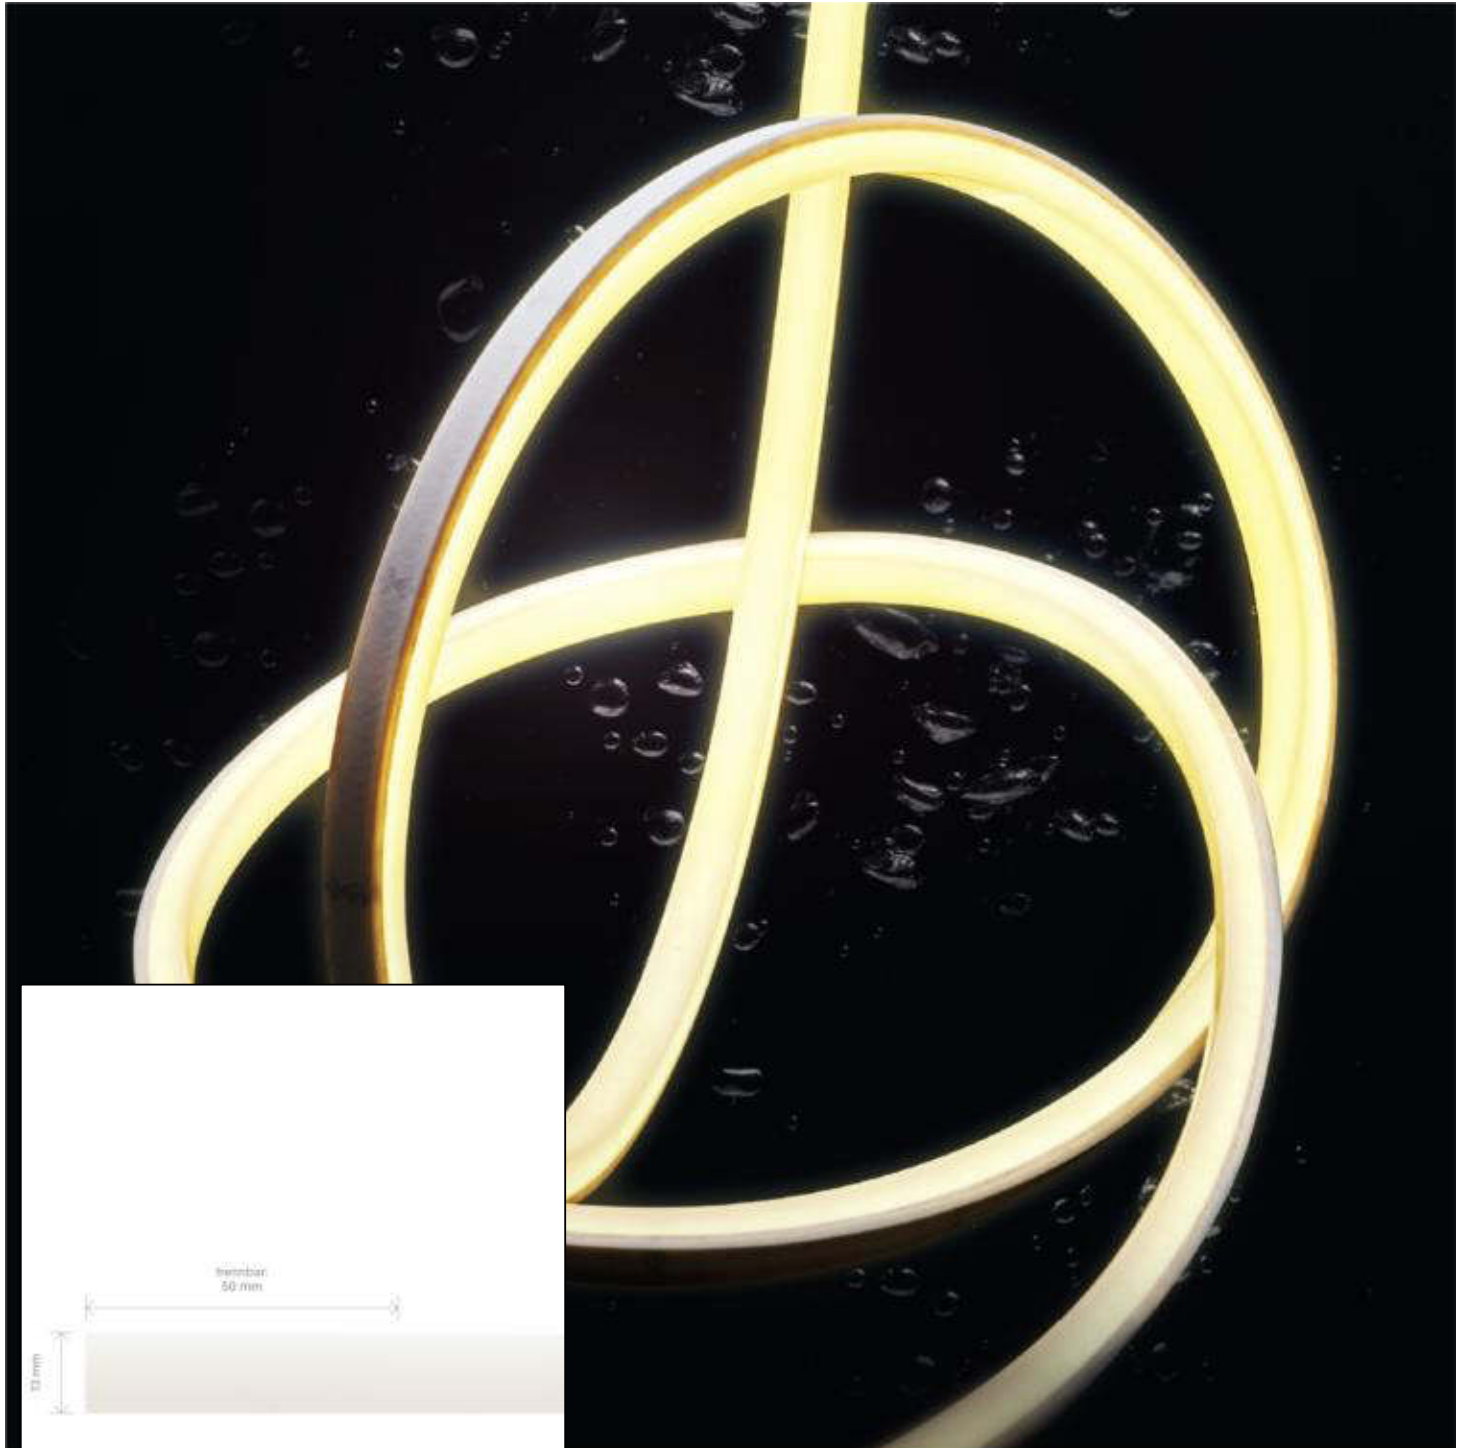

Datenblatt
5912301

9,6W/m ART TOP LED-Streifen 4000K 5m

Unsere 9,6W **ART TOP STREIFEN IP67** lässt sich durch seine ausgezeichneten Eigenschaften auch im sichtbaren Bereich direkt einsetzen. Durch die homogene Lichtverteilung ohne erkennbare Lichtpunkte sowie den hochwertigen, satinierten Polyurethan-Verguss benötigt Er keine Abdeckung auf dem Profil mehr. Die Wärmeableitung erfolgt bereits durch den PU-Verguss und eine Alu- oder Acryl-Schiene dient der Montage oder Führung. Das Material ist gegenüber Säuren und Laugen unempfindlich, daher kann der Streifen bedenkenlos in widrigen Umgebungen wie Swimming Pools (Chlor), auf Schiffen (Salzwasser) oder in Küchen (abwischen mit Reinigungsmitteln) eingesetzt werden. Der Stromauslass des Streifen befindet sich Bodenseitig. Dies hat den Vorteil das ein perfekter Übergang, ohne Schattenfuge, von zwei Bändern möglich ist. So kann die Einspeisung ganz unauffällig in dem Lichtobjekt versteckt werden. Besonders wichtig im Objekt: wir bieten 3 Jahre Garantie und verbürgen uns für die hochwertige Verarbeitung und Langlebigkeit dieser Streifen. Für die einfachere Montage und

G

G

48
kWh/1000h

2019/2015

Stand: 21.11.2022

5912301

9,6W/m ART TOP LED-Streifen 4000K 5m

Bedienungsanleitung: