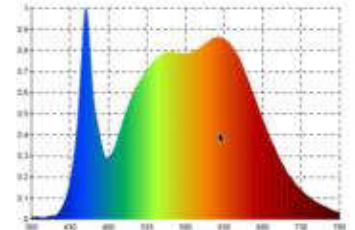

Datenblatt
5912301

9,6W/m ART TOP LED-Streifen 4000K 5m

Unsere 9,6W **ART TOP STREIFEN IP67** lässt sich durch seine ausgezeichneten Eigenschaften auch im sichtbaren Bereich direkt einsetzen. Durch die homogene Lichtverteilung ohne erkennbare Lichtpunkte sowie den hochwertigen, satinierten Polyurethan-Verguss benötigt Er keine Abdeckung auf dem Profil mehr. Die Wärmeableitung erfolgt bereits durch den PU-Verguss und eine Alu- oder Acryl-Schiene dient der Montage oder Führung. Das Material ist gegenüber Säuren und Laugen unempfindlich, daher kann der Streifen bedenkenlos in widrigen Umgebungen wie Swimming Pools (Chlor), auf Schiffen (Salzwasser) oder in Küchen (abwischen mit Reinigungsmitteln) eingesetzt werden. Der Stromauslass des Streifen befindet sich Bodenseitig. Dies hat den Vorteil das ein perfekter Übergang, ohne Schattenfuge, von zwei Bändern möglich ist. So kann die Einspeisung ganz unauffällig in dem Lichtobjekt versteckt werden. Besonders wichtig im Objekt: wir bieten 3 Jahre Garantie und verbürgen uns für die hochwertige Verarbeitung und Langlebigkeit dieser Streifen. Für die einfachere Montage und

Dimmbar: ja

3.750 lm	Nomineller Lichtstrom
750 lm/m	Nomineller Lichtstrom pro Meter
48 Watt	Leistungsaufnahme
9.60 Watt/m	Leistungsaufnahme pro Meter
24 V DC	Betriebsspannung
4000 K	Farbtemperatur
Neutralweiss	Lichtfarbe
Ra>90	Farbwiedergabe
sdcm	Farbkonsistenz
120°	Abstrahlwinkel
5.000 mm	Länge auf der Rolle
5.000 mm	max. betreibbare Länge je Einspeisung
13 mm	Breite
12 mm	Produkthöhe
	LED Chipsatz
120 LED/m	LED Chips pro Meter
mm	LED Abstand
50 mm	trennbar
1000 mm	Primäreinspeisung
1000 mm	Sekundäreinspeisung
120 mm	minimaler Biegeradius
IP67	Schutzklasse
60 °C	max. Betriebstemperatur am tc-Punkt
-25° - 55°C	zulässige Umgebungstemperatur
Nein	Aluprofil zur Kühlung notwendig?
Ø 36.000 h	Nennlebensdauer
L70B10	Messverfahren Lebensdauer
0.7	Lampenlichtstromerhalt am Ende der Nennlebensdauer
400 mA	Nennstrom
kWh/1000h	Energieverbrauch