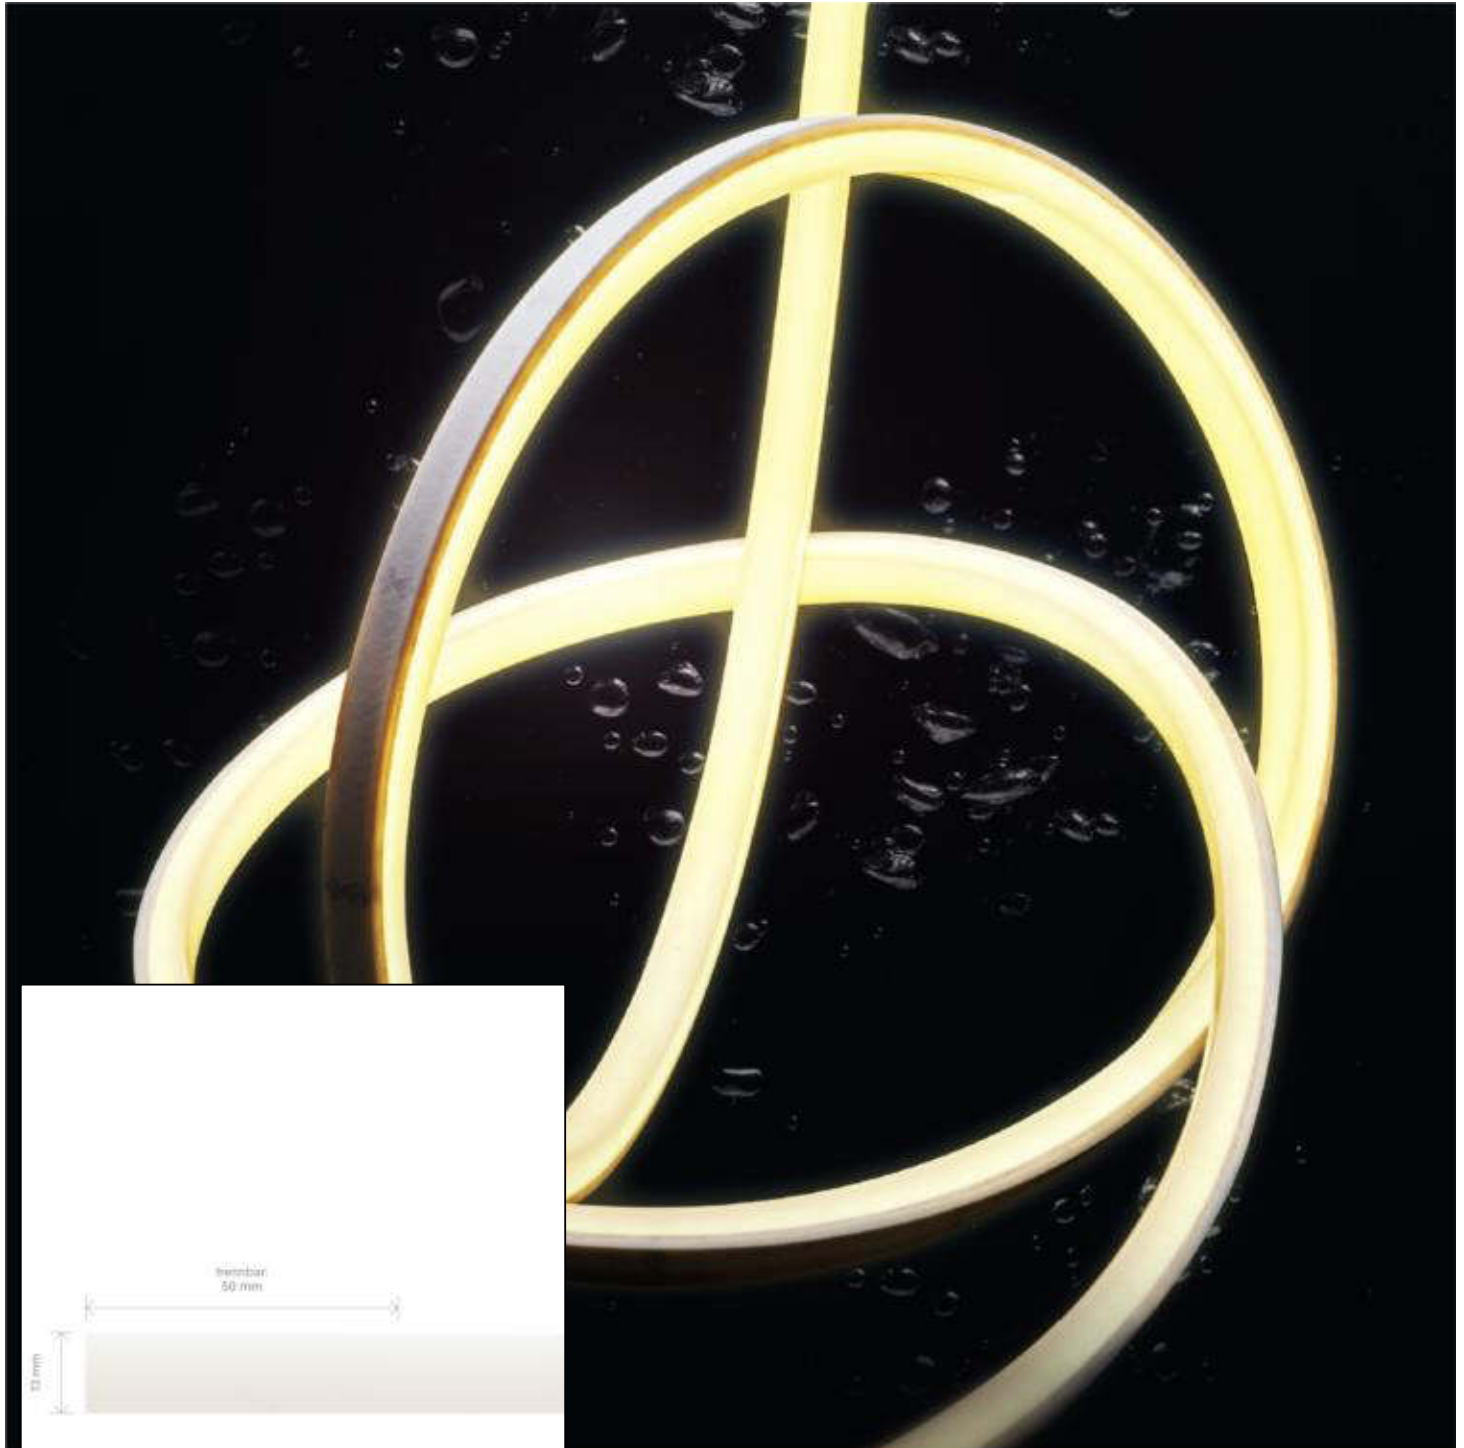

Datenblatt
5912201

9,6W/m ART TOP LED-Streifen 3000K 5m

Unsere 9,6W **ART TOP STREIFEN IP67** lässt sich durch seine ausgezeichneten Eigenschaften auch im sichtbaren Bereich direkt einsetzen. Durch die homogene Lichtverteilung ohne erkennbare Lichtpunkte sowie den hochwertigen, satinierten Polyurethan-Verguss benötigt Er keine Abdeckung auf dem Profil mehr. Die Wärmeableitung erfolgt bereits durch den PU-Verguss und eine Alu- oder Acryl-Schiene dient der Montage oder Führung. Das Material ist gegenüber Säuren und Laugen unempfindlich, daher kann der Streifen bedenkenlos in widrigen Umgebungen wie Swimming Pools (Chlor), auf Schiffen (Salzwasser) oder in Küchen (abwischen mit Reinigungsmitteln) eingesetzt werden. Der Stromauslass des Streifen befindet sich Bodenseitig. Dies hat den Vorteil das ein perfekter Übergang, ohne Schattenfuge, von zwei Bändern möglich ist. So kann die Einspeisung ganz unauffällig in dem Lichtobjekt versteckt werden. Besonders wichtig im Objekt: wir bieten 3 Jahre Garantie und verbürgen uns für die hochwertige Verarbeitung und Langlebigkeit dieser Streifen. Für die einfachere Montage und

SIGOR
5912201

A	Green arrow pointing right
B	Green arrow pointing right
C	Light green arrow pointing right
D	Yellow arrow pointing right
E	Orange arrow pointing right
F	Red arrow pointing right
G	Dark red arrow pointing right

48
kWh/1000h

2019/2015

Stand: 21.11.2022

5912201

9,6W/m ART TOP LED-Streifen 3000K 5m

Bedienungsanleitung:

https://shop.sigor.de/media/pdf/5912201_manual.pdf

Stand: 21.11.2022