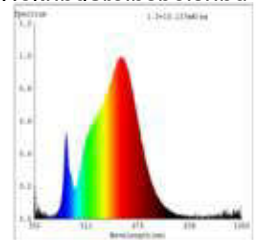

Datenblatt
5912201

9,6W/m ART TOP LED-Streifen 3000K 5m

Unsere 9,6W **ART TOP STREIFEN IP67** lässt sich durch seine ausgezeichneten Eigenschaften auch im sichtbaren Bereich direkt einsetzen. Durch die homogene Lichtverteilung ohne erkennbare Lichtpunkte sowie den hochwertigen, satinierten Polyurethan-Verguss benötigt Er keine Abdeckung auf dem Profil mehr. Die Wärmeableitung erfolgt bereits durch den PU-Verguss und eine Alu- oder Acryl-Schiene dient der Montage oder Führung. Das Material ist gegenüber Säuren und Laugen unempfindlich, daher kann der Streifen bedenkenlos in widrigen Umgebungen wie Swimming Pools (Chlor), auf Schiffen (Salzwasser) oder in Küchen (abwischen mit Reinigungsmitteln) eingesetzt werden. Der Stromauslass des Streifen befindet sich Bodenseitig. Dies hat den Vorteil das ein perfekter Übergang, ohne Schattenfuge, von zwei Bändern möglich ist. So kann die Einspeisung ganz unauffällig in dem Lichtobjekt versteckt werden. Besonders wichtig im Objekt: wir bieten 3 Jahre Garantie und verbürgen uns für die hochwertige Verarbeitung und Langlebigkeit dieser Streifen. Für die einfachere Montage und

Dimmbar: ja

3.700 lm	Nomineller Lichtstrom
740 lm/m	Nomineller Lichtstrom pro Meter
48 Watt	Leistungsaufnahme
9.60 Watt/m	Leistungsaufnahme pro Meter
24 V DC	Betriebsspannung
3000 K	Farbtemperatur
Warmweiss	Lichtfarbe
Ra>90	Farbwiedergabe
sdcm	Farbkonsistenz
120°	Abstrahlwinkel
5.000 mm	Länge auf der Rolle
5.000 mm	max. betreibbare Länge je Einspeisung
13 mm	Breite
12 mm	Produkthöhe
	LED Chipsatz
120 LED/m	LED Chips pro Meter
mm	LED Abstand
50 mm	trennbar
1000 mm	Primäreinspeisung
1000 mm	Sekundäreinspeisung
120 mm	minimaler Biegeradius
IP67	Schutzklasse
60 °C	max. Betriebstemperatur am tc-Punkt
-25° - 55°C	zulässige Umgebungstemperatur
Nein	Aluprofil zur Kühlung notwendig?
Ø 36.000 h	Nennlebensdauer
L70B10	Messverfahren Lebensdauer
0.7	Lampenlichtstromerhalt am Ende der Nennlebensdauer
400 mA	Nennstrom
kWh/1000h	Energieverbrauch