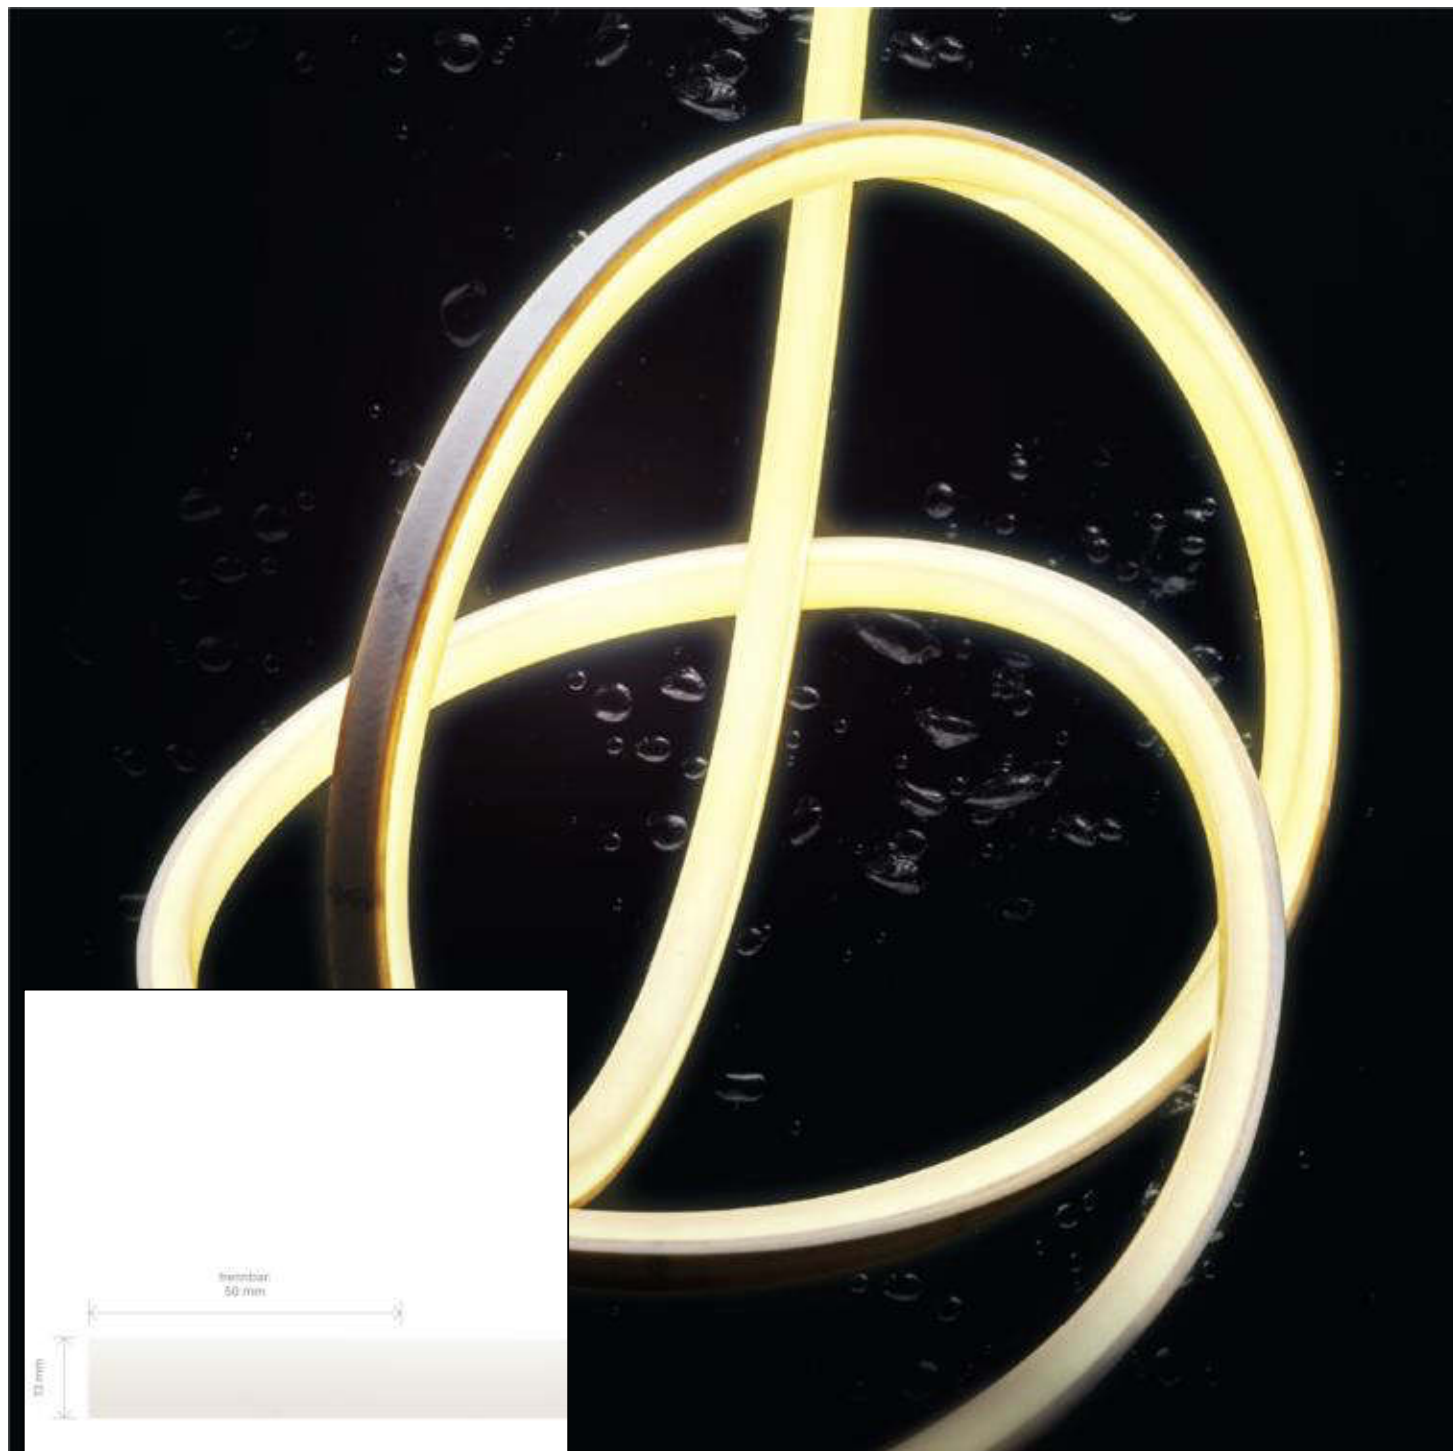

Datenblatt
5912101

9,6W/m ART TOP LED-Streifen 2700K 5m

Unsere 9,6W **ART TOP STREIFEN IP67** lässt sich durch seine ausgezeichneten Eigenschaften auch im sichtbaren Bereich direkt einsetzen. Durch die homogene Lichtverteilung ohne erkennbare Lichtpunkte sowie den hochwertigen, satinierten Polyurethan-Verguss benötigt Er keine Abdeckung auf dem Profil mehr. Die Wärmeableitung erfolgt bereits durch den PU-Verguss und eine Alu- oder Acryl-Schiene dient der Montage oder Führung. Das Material ist gegenüber Säuren und Laugen unempfindlich, daher kann der Streifen bedenkenlos in widrigen Umgebungen wie Swimming Pools (Chlor), auf Schiffen (Salzwasser) oder in Küchen (abwischen mit Reinigungsmitteln) eingesetzt werden. Der Stromauslass des Streifen befindet sich Bodenseitig. Dies hat den Vorteil das ein perfekter Übergang, ohne Schattenfuge, von zwei Bändern möglich ist. So kann die Einspeisung ganz unauffällig in dem Lichtobjekt versteckt werden. Besonders wichtig im Objekt: wir bieten 3 Jahre Garantie und verbürgen uns für die hochwertige Verarbeitung und Langlebigkeit dieser Streifen. Für die einfachere Montage und

G

G

48
kWh/1000h

2019/2015

Stand: 21.11.2022

5912101

9,6W/m ART TOP LED-Streifen 2700K 5m

Bedienungsanleitung: