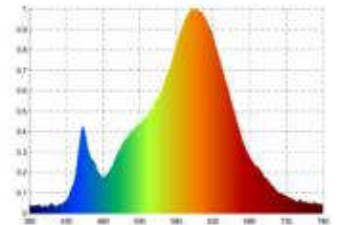

Datenblatt
5912101

9,6W/m ART TOP LED-Streifen 2700K 5m

Unsere 9,6W **ART TOP STREIFEN IP67** lässt sich durch seine ausgezeichneten Eigenschaften auch im sichtbaren Bereich direkt einsetzen. Durch die homogene Lichtverteilung ohne erkennbare Lichtpunkte sowie den hochwertigen, satinierten Polyurethan-Verguss benötigt Er keine Abdeckung auf dem Profil mehr. Die Wärmeableitung erfolgt bereits durch den PU-Verguss und eine Alu- oder Acryl-Schiene dient der Montage oder Führung. Das Material ist gegenüber Säuren und Laugen unempfindlich, daher kann der Streifen bedenkenlos in widrigen Umgebungen wie Swimming Pools (Chlor), auf Schiffen (Salzwasser) oder in Küchen (abwischen mit Reinigungsmitteln) eingesetzt werden. Der Stromauslass des Streifen befindet sich Bodenseitig. Dies hat den Vorteil das ein perfekter Übergang, ohne Schattenfuge, von zwei Bändern möglich ist. So kann die Einspeisung ganz unauffällig in dem Lichtobjekt versteckt werden. Besonders wichtig im Objekt: wir bieten 3 Jahre Garantie und verbürgen uns für die hochwertige Verarbeitung und Langlebigkeit dieser Streifen. Für die einfachere Montage und

Dimmbar: ja

3.550 lm	Nomineller Lichtstrom
710 lm/m	Nomineller Lichtstrom pro Meter
48 Watt	Leistungsaufnahme
9.60 Watt/m	Leistungsaufnahme pro Meter
24 V DC	Betriebsspannung
2700 K	Farbtemperatur
Warmweiss-E)	Lichtfarbe
Ra>90	Farbwiedergabe
sdcm	Farbkonsistenz
120°	Abstrahlwinkel
5.000 mm	Länge auf der Rolle
5.000 mm	max. betreibbare Länge je Einspeisung
13 mm	Breite
12 mm	Produkthöhe
	LED Chipsatz
120 LED/m	LED Chips pro Meter
mm	LED Abstand
50 mm	trennbar
1000 mm	Primäreinspeisung
1000 mm	Sekundäreinspeisung
120 mm	minimaler Biegeradius
IP67	Schutzklasse
60 °C	max. Betriebstemperatur am tc-Punkt
-25° - 55°C	zulässige Umgebungstemperatur
Nein	Aluprofil zur Kühlung notwendig?
Ø 36.000 h	Nennlebensdauer
L70B10	Messverfahren Lebensdauer
0.7	Lampenlichtstromerhalt am Ende der Nennlebensdauer
400 mA	Nennstrom
kWh/1000h	Energieverbrauch