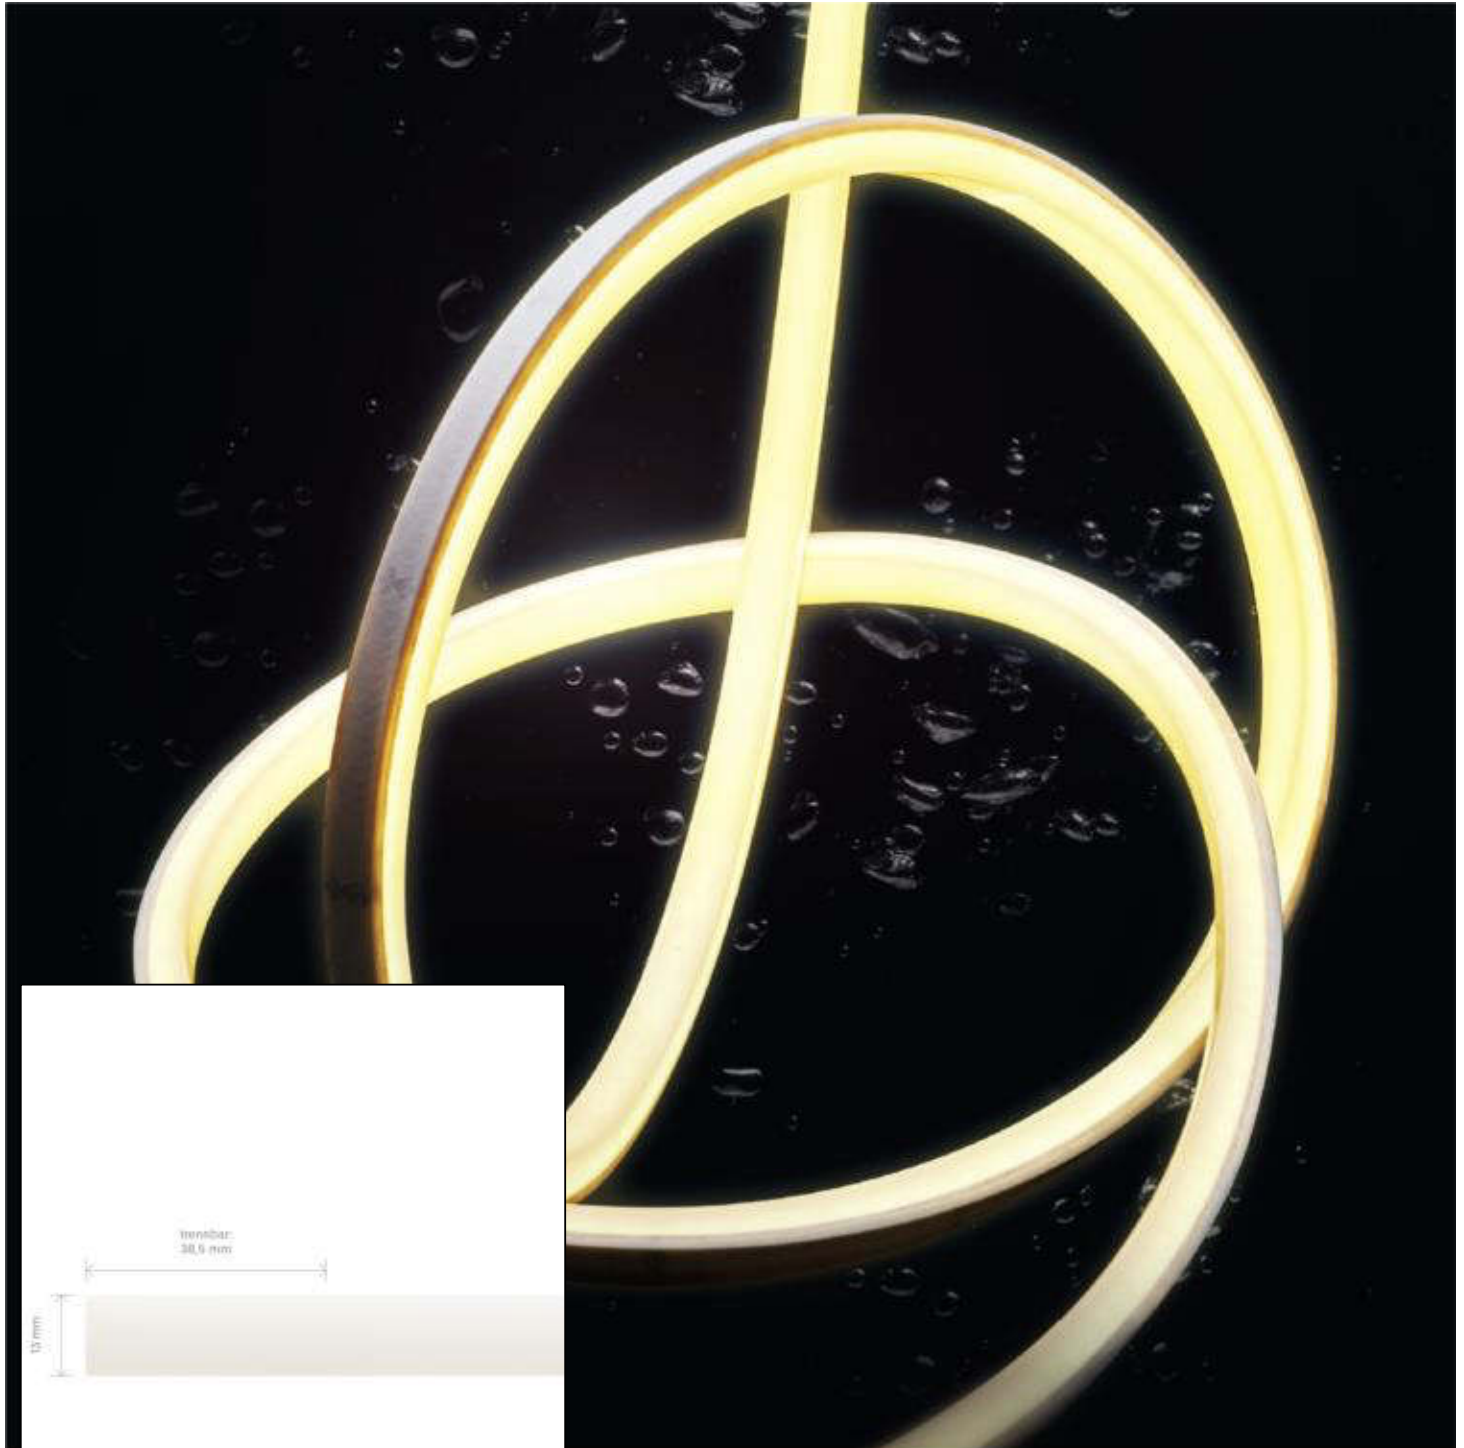

Datenblatt
5911501

10W/m ART OMNI LED-Streifen 5000K 10m

Unsere 10W **ART OMNI STREIFEN IP67** lässt sich durch seine dreiseitige Lichtabstrahlung ohne erkennbare Lichtpunkte auch im sichtbaren Bereich direkt einsetzen. Durch die homogene Lichtverteilung ohne erkennbare Lichtpunkte sowie den hochwertigen, satinierten Polyurethan-Verguss benötigt Er keine Abdeckung auf dem Profil mehr. Die Wärmeableitung erfolgt bereits durch den PU-Verguss und eine Alu- oder Acryl-Schiene dient der Montage oder Führung. Das Material ist gegenüber Säuren und Laugen unempfindlich, daher kann der Streifen bedenkenlos in widrigen Umgebungen wie Swimming Pools (Chlor), auf Schiffen (Salzwasser) oder in Küchen (abwischen mit Reinigungsmitteln) eingesetzt werden. Der Stromauslass des Streifen befindet sich Bodenseitig. Dies hat den Vorteil das ein perfekter Übergang, ohne Schattenfuge, von zwei Bändern möglich ist. So kann die Einspeisung ganz unauffällig in dem Lichtobjekt versteckt werden. Besonders wichtig im Objekt: wir bieten 3 Jahre Garantie und verbürgen uns für die hochwertige Verarbeitung und Langlebigkeit dieser Streifen. Für die einfachere Montage und

SIGOR
5911501

A	▶
B	▶
C	▶
D	▶
E	▶
F	▶
G	▶

G ◀

110
kWh/1000h

2019/2015

Stand: 21.11.2022

5911501

10W/m ART OMNI LED-Streifen 5000K 10m